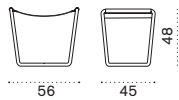

Ethi-Care

Coffee table Ø53 H43 cm

Item

Description

	SLICTS43CS01	Warmwhite + white
	SLICTS43CS02	Warmwhite + red stone
	SLICTS43CS03	Warmwhite + purple grey
	SLICTS48CS01	Sepia black + white
	SLICTS48CS02	Sepia black + red stone
	SLICTS48CS03	Sepia black + purple grey
	SLICTS57CS01	Burnished brass + white
	SLICTS57CS02	Burnished brass + red stone
	SLICTS57CS03	Burnished brass + purple grey
	SLICTSRCS01	Warmred + white
	SLICTSRCS02	Warmred + red stone
	SLICTSRCS03	Warmred + purple
	COVER650	Rain cover Ø53 x 43h

→ 13 | 1 box 58X58X48H 15 Kg

Ethimo

Footstool

→ 4,5 | 1 box 60X50X52H 7,5 Kg

Item

Description

	SLFTS43O01	Warmwhite + black
	SLFTS43O46	Warmwhite + sand
	SLFTS43A25	Warmwhite + nature white
	SLFTS43A28	Warmwhite + black stone
	SLFTS48O01	Sepia black + black
	SLFTS48O46	Sepia black + sand
	SLFTS48A25	Sepia black + nature white
	SLFTS48A28	Sepia black + black stone
	SLFTS57O01	Burnished brass + black
	SLFTS57O46	Burnished brass + sand
	SLFTS57A25	Burnished brass + nature white
	SLFTS57A28	Burnished brass + black stone
	SLFTSRO01	Warmred + black
	SLFTSRO46	Warmred + sand
	SLFTSRA25	Warmred + nature white
	SLFTSRA28	Warmred + black stone