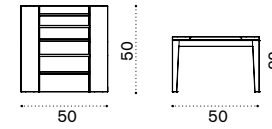

Ethimo

Square coffee table 50x50

$\frac{kg}{kg} \rightarrow 6$

Item	Description
RBTCQT1	Teak
COVER404	Rain cover 51 x 51 h32

Dining chair / Dining armchair

chair $\frac{kg}{kg} \rightarrow 6,5$ | armchair $\frac{kg}{kg} \rightarrow 7,5$