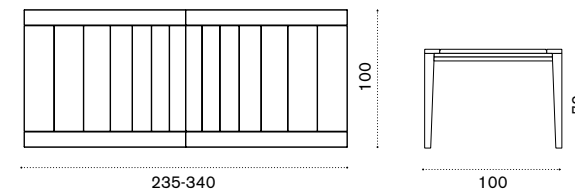

Rectangular extendable dining table 235-340x100

$\frac{kg}{kg} \rightarrow 90$ | $\frac{kg}{kg} \rightarrow 8-12$

Item	Description
RBTPRM1T1	Teak
COVER149	Rain cover 241 x 101 h77