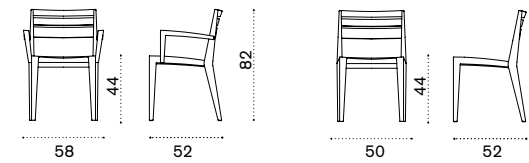

Ethimo

Square coffee table 50x50

$\frac{kg}{kg} \rightarrow 6$

Item	Description
RBTCQT1	Teak
COVER404	Rain cover 51 x 51 h32

Dining chair / Dining armchair

chair $\frac{kg}{kg} \rightarrow 6,5$ | armchair $\frac{kg}{kg} \rightarrow 7,5$