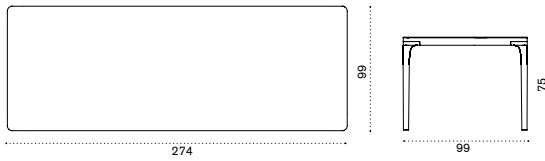

Play

Collection composed of: square dining table / xl square dining table / rectangular dining table / xl rectangular dining table / ping pong table.

XL rectangular dining table 274x99

Item	Description
PLTPRM2D43	Warmwhite (total aluminium)
PLTPRM2D43LI	Warmwhite + ice white top
PLTPRM2D43LR	Warmwhite + graphite top
PLTPRM2D43T1	Warmwhite + teak top
PLTPRM2D44	Warmgrey (total aluminium)
PLTPRM2D44LI	Warmgrey + ice white top
PLTPRM2D44LR	Warmgrey + graphite top
PLTPRM2D44T1	Warmgrey + teak top

COVER205 Rain cover 275 x 100 h74