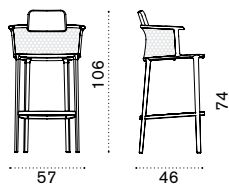

	COVER206	Rain cover 58 x 51 h76
--	----------	------------------------

→ 8,5

Ethimo

Nicolette

Barstool

Item

	NISGD43T1	Alu. warmwhite + teak
	NISGD44T1	Alu. warmgrey + teak
	NISGDGT1	Alu. dark grey + teak
	NISGD48T1	Alu. sepia black + teak
	NISGD51T1	Alu. coffee brown + teak
	NISGD38T1	Alu. olive green + teak
	NISGDRT1	Alu. warmred + teak