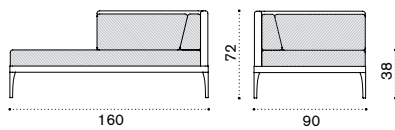

XL corner module right

→ 25

IFDMFDD44W22	Right module, alu. + lightwick w.grey
IFDMFDD43W23	Right module, alu. + lightwick w.white
IFCUDMFDAW24	Cushions, right (seat+back), n. grey
IFCUDMFDAW25	Cushions, right (seat+back), n. white
COVER229	Rain cover 161 x 91 h71, right

Infinity

Daybed module left

→ 47

Item

- IFDMDS44W22
- IFDMDS43W23

Description

- Left module, alu. + lightwick w.grey
- Left module, alu. + lightwick w.white

- IFCUDMSAW24
- IFCUDMSAW25
- COVER232

- Cushions, left (seat+back), n. grey
- Cushions, left (seat+back), n. white
- Rain cover 161 x 91 h71, left

Daybed module right

→ 47

- IFMDD44W22
- IFMDD43W23

- Right module, alu. + lightwick w.grey
- Right module, alu. + lightwick w.white