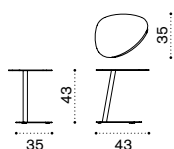

Smart – side table 43x35

→ 3,5

- SMTCRD44 Aluminium warmgrey
- SMTCRD43 Aluminium warmwhite