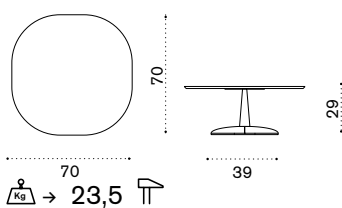

Coffee table 70x70 h 29

Item

- EJTOH1B43LB
- EJTOH1B43LV
- EJTOH1B43LT

Description

Warmwhite + c. stone white
Warmwhite + c. stone black
Warmwhite + c. stone grey

- EJTOH1B48LB
- EJTOH1B48LV
- EJTOH1B48LT

Sepia black + c. stone white
Sepia black + c. stone black
Sepia black + c. stone grey