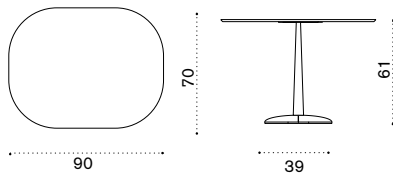

Lounge dining table 70x90 h 61

→ 28 → 2

Item	Description
EJTRH3B43LB	Warmwhite + c. stone white
EJTRH3B43LV	Warmwhite + c. stone black
EJTRH3B43LT	Warmwhite + c. stone grey
EJTRH3B48LB	Sepia black + c. stone white
EJTRH3B48LV	Sepia black + c. stone black
EJTRH3B48LT	Sepia black + c. stone grey
EJTRH3B51LB	Coffee brown + c. stone white
EJTRH3B51LV	Coffee brown + c. stone black
EJTRH3B51LT	Coffee brown + c. stone grey
EJTRH3B44LB	Warmgrey + c. stone white
EJTRH3B44LV	Warmgrey + c. stone black
EJTRH3B44LT	Warmgrey + c. stone grey
COVER522	Rain cover 92X72 h63

Dining table 70x90 h 75