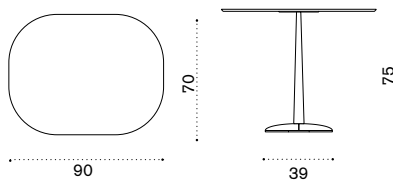

→ 29 → 2-4

EJTRH4B43LB	Warmwhite + c. stone white
EJTRH4B43LV	Warmwhite + c. stone black
EJTRH4B43LT	Warmwhite + c. stone grey
EJTRH4B48LB	Sepia black + c. stone white
EJTRH4B48LV	Sepia black + c. stone black
EJTRH4B48LT	Sepia black + c. stone grey
EJTRH4B51LB	Coffee brown + c. stone white
EJTRH4B51LV	Coffee brown + c. stone black
EJTRH4B51LT	Coffee brown + c. stone grey
EJTRH4B44LB	Warmgrey + c. stone white
EJTRH4B44LV	Warmgrey + c. stone black
EJTRH4B44LT	Warmgrey + c. stone grey
COVER545	Rain cover 92X72 h77

Complementary base cover

EJBST1	Teak
EJBST5	Pickled teak

→ 3