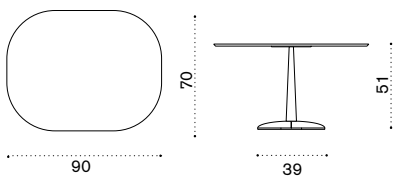

→ 28

EJTRH2B43LB	Warmwhite + c. stone white
EJTRH2B43LV	Warmwhite + c. stone black
EJTRH2B43LT	Warmwhite + c. stone grey
EJTRH2B48LB	Sepia black + c. stone white
EJTRH2B48LV	Sepia black + c. stone black
EJTRH2B48LT	Sepia black + c. stone grey
EJTRH2B51LB	Coffee brown + c. stone white
EJTRH2B51LV	Coffee brown + c. stone black
EJTRH2B51LT	Coffee brown + c. stone grey
EJTRH2B44LB	Warmgrey + c. stone white
EJTRH2B44LV	Warmgrey + c. stone black
EJTRH2B44LT	Warmgrey + c. stone grey

COVER523 Rain cover 92X72 h53