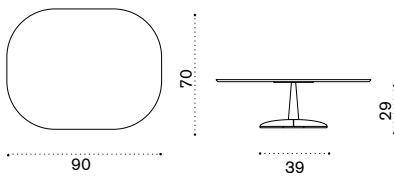

Complementary base cover

EJBST1	Teak
EJBST5	Pickled teak

→ 3

Enjoy

Collection composed of: dining table
/ lounge dining table / high table
/ coffee table.

Coffee table 70x90 h 29

→ 27,5

Item	Description
EJTRH1B43LB	Warmwhite + c. stone white
EJTRH1B43LV	Warmwhite + c. stone black
EJTRH1B43LT	Warmwhite + c. stone grey
EJTRH1B48LB	Sepia black + c. stone white
EJTRH1B48LV	Sepia black + c. stone black
EJTRH1B48LT	Sepia black + c. stone grey
EJTRH1B51LB	Coffee brown + c. stone white
EJTRH1B51LV	Coffee brown + c. stone black
EJTRH1B51LT	Coffee brown + c. stone grey
EJTRH1B44LB	Warmgrey + c. stone white
EJTRH1B44LV	Warmgrey + c. stone black
EJTRH1B44LT	Warmgrey + c. stone grey