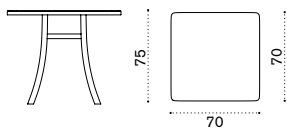

Description

- Metal white
- Metal mud grey
- Metal coffee brown

Round dining table Ø 110

→ 21,5 → 5

- EITPTB31
- EITPTB40
- EITPTB51

- Metal white
- Metal mud grey
- Metal coffee brown

Square dining table 70x70

→ 12 → 2

- EITPQM1B31
- EITPQM1B40
- EITPQM1B51

- Metal white
- Metal mud grey
- Metal coffee brown

Square dining table 80x80

→ 14 → 4

- EITPQM2B31
- EITPQM2B40
- EITPQM2B51

- Metal white
- Metal mud grey
- Metal coffee brown