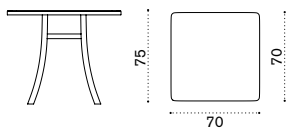

- EICUPLAW25 Cushions (seat+back), nature white
- EICUPLAW24 Cushions (seat+back), nature grey
- COVER157 Rain cover 78 x 84 h84

Ethimo

Elisir

Square coffee table 80x80

→ 15,5

Item

- EITCQB31
- EITCQB40
- EITCQB51

Description

- Metal white
- Metal mud grey
- Metal coffee brown

Round dining table Ø 110

→ 21,5 → 5

- EITPTB31
- EITPTB40
- EITPTB51

- Metal white
- Metal mud grey
- Metal coffee brown

Square dining table 70x70

→ 12 → 2

- EITPQM1B31
- EITPQM1B40
- EITPQM1B51

- Metal white
- Metal mud grey
- Metal coffee brown

Square dining table 80x80

→ 14 → 4

- EITPQM2B31
- EITPQM2B40
- EITPQM2B51

- Metal white
- Metal mud grey
- Metal coffee brown