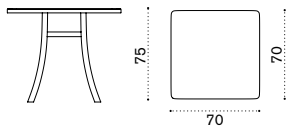

Description

- Metal white
- Metal mud grey
- Metal coffee brown

Round dining table Ø 110

→ 21,5 → 5

- EITPTB31
- EITPTB40
- EITPTB51

- Metal white
- Metal mud grey
- Metal coffee brown

Square dining table 70x70

→ 12 → 2

- EITPQM1B31
- EITPQM1B40
- EITPQM1B51

- Metal white
- Metal mud grey
- Metal coffee brown

Square dining table 80x80

→ 14 → 4

- EITPQM2B31
- EITPQM2B40
- EITPQM2B51

- Metal white
- Metal mud grey
- Metal coffee brown