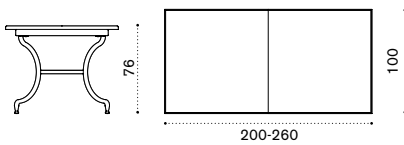

→ 85 → 8-10

EITPRM2B31	Metal white
EITPRM2B40	Metal mud grey
EITPRM2B51	Metal coffee brown
.....	
COVER125	Rain cover 201 x 101 h75