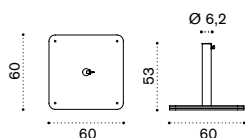

→ 48

OMBAM22PB31	White (Classic 3x3 - Ø 3,5 - 4x3)
OMBAM22PB40	Mud grey (Classic 3x3 - Ø 3,5 - 4x3)

Base 70 kg
only for item:CCOMTM1 – CCOMQM1 – CCOMRM1