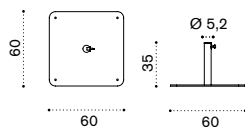

Base 23 kg only for item: CCOMTM2 – CCOMQM2

19 kg → 23 → ← ☀

- OMBAM11PB31 White
  (Classic 2,2x2,2 - Ø 2,5)
- OMBAM11PB40 Mud grey
  (Classic 2,2x2,2 - Ø 2,5)