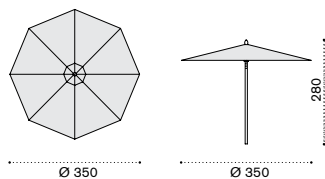

Round umbrella Ø 3,5 m

19 kg → 21 → ← ☀

- CCOMTM1FA1 Ivory
- CCOMTM1FA12 Dove grey
- CCOMTM1FA10 Lilac
- CCOMTM1FA39 Espresso

- COVER246 Rain cover, 27,5 Ø h282