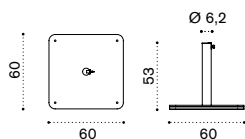

→ 70

OMBAM23PB31	White (Classic 3x3 - Ø 3,5 - 4x3)
OMBAM23PB40	Mud grey (Classic 3x3 - Ø 3,5 - 4x3)