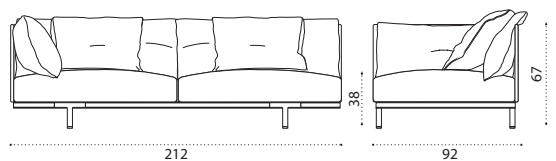

→ 69 | 1 box 94X214X70H 89 Kg

BAFDD69T1TR13P	Alu. carbon/teak + linen-leather
BAFDD69T1PP56	Alu. carbon/teak + maiorca
BAFDD69TR13P	Alu. carbon + linen-leather
BAFDD69PP56	Alu. carbon + maiorca
BAFDD69ATR13P	Alu. carbon/accoya + linen-leather
BAFDD69APP56	Alu. carbon/accoya + maiorca
BAFDD70T1TR13P	Alu. silver/teak + linen-leather
BAFDD70T1PP56	Alu. silver/teak + maiorca
BAFDD70TR13P	Alu. silver + linen-leather
BAFDD70PP56	Alu. silver + maiorca
BAFDD70ATR13P	Alu. silver/accoya + linen-leather
BAFDD70APP56	Alu. silver/accoya + maiorca

COVER710 Rain cover 213 x 95 h67