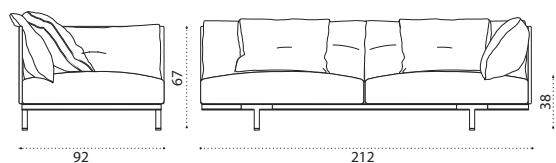

Yacht Collection ^{new} / Baia

Backend module - Left

→ 69 | 1 box 94X214X70H 89 Kg

Item	Description
BAFSD69T1TR13P	Alu. carbon/teak + linen-leather
BAFSD69T1PP56	Alu. carbon/teak + maiorca
BAFSD69TR13P	Alu. carbon + linen-leather
BAFSD69PP56	Alu. carbon + maiorca
BAFSD69ATR13P	Alu. carbon/accoya + linen-leather
BAFSD69APP56	Alu. carbon/accoya + maiorca
BAFSD70T1TR13P	Alu. silver/teak + linen-leather
BAFSD70T1PP56	Alu. silver/teak + maiorca
BAFSD70TR13P	Alu. silver + linen-leather
BAFSD70PP56	Alu. silver + maiorca
BAFSD70ATR13P	Alu. silver/accoya + linen-leather
BAFSD70APP56	Alu. silver/accoya + maiorca

COVER709 Rain cover 213 x 93 h67

Backend module - Right