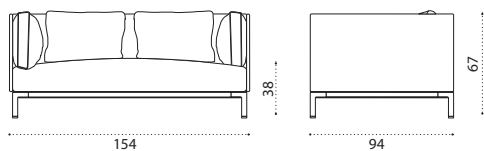

→ 32,5 | 1 box 96X96X70H 42 Kg

COVER705 Rain cover 97 x 95 h67

2 seater sofa

BAD2D69T1TR13P	Alu. carbon/teak + linen-leather
BAD2D69T1PP5756	Alu. carbon/teak + navy/maiorca
BAD2D69T1PP56	Alu. carbon/teak + maiorca
BAD2D69TR13P	Alu. carbon + linen-leather
BAD2D69PP5756	Alu. carbon + navy/maiorca
BAD2D69PP56	Alu. carbon + maiorca
BAD2D69ATR13P	Alu. carbon/accoya + linen-leather
BAD2D69APP5756	Alu. carbon/accoya + navy/maiorca
BAD2D69APP56	Alu. carbon/accoya + maiorca
BAD2D70T1TR13P	Alu. silver/teak + linen-leather
BAD2D70T1PP5756	Alu. silver/teak + navy/maiorca
BAD2D70T1PP56	Alu. silver/teak + maiorca
BAD2D70TR13P	Alu. silver + linen-leather
BAD2D70PP5756	Alu. silver + navy/maiorca
BAD2D70PP56	Alu. silver + maiorca
BAD2D70ATR13P	Alu. silver/accoya + linen-leather
BAD2D70APP5756	Alu. silver/accoya + navy/maiorca
BAD2D70APP56	Alu. silver/accoya + maiorca