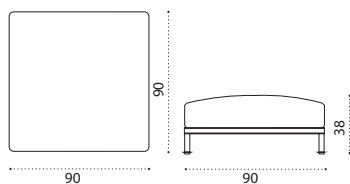

 COVER716 Rain cover 213 x 91 h58

 → 59   |  1 box 92X214X60H 79 Kg

Ethimo

Yacht Collection ^{new} / Baia

Pouf 90x90

Item	Description
BAPUQD69T1PP58	Alu. carbon/teak + cruise
BAPUQD69T1PP56	Alu. carbon/teak + maiorca
BAPUQD69T1PP57	Alu. carbon/teak + navy
BAPUQD69T1TR13	Alu. carbon/teak + linen
BAPUQD69PP58	Alu. carbon + cruise
BAPUQD69PP56	Alu. carbon + maiorca
BAPUQD69PP57	Alu. carbon + navy
BAPUQD69TR13	Alu. carbon + linen
BAPUQD69APP58	Alu. carbon/accoya + cruise
BAPUQD69APP56	Alu. carbon/accoya + maiorca
BAPUQD69APP57	Alu. carbon/accoya + navy
BAPUQD69ATR13	Alu. carbon/accoya + linen
BAPUQD70T1PP58	Alu. silver/teak + cruise
BAPUQD70T1PP56	Alu. silver/teak + maiorca
BAPUQD70T1PP57	Alu. silver/teak + navy
BAPUQD70T1TR13	Alu. silver/teak + linen
BAPUQD70PP58	Alu. silver + cruise
BAPUQD70PP56	Alu. silver + maiorca
BAPUQD70PP57	Alu. silver + navy
BAPUQD70TR13	Alu. silver + linen
BAPUQD70APP58	Alu. silver/accoya + cruise
BAPUQD70APP56	Alu. silver/accoya + maiorca
BAPUQD70APP57	Alu. silver/accoya + navy
BAPUQD70ATR13	Alu. silver/mahogany + linen
COVER717	Rain cover 91 x 91 h38