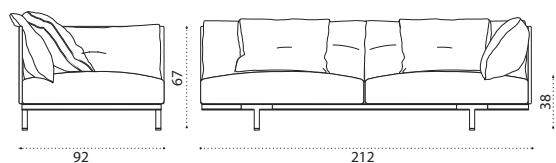

Yacht Collection ^{new}

/ Baia

Backend module - Left

→ 69 | 1 box 94X214X70H 89 Kg

Item	Description
BAFSD69T1TR13P	Alu. carbon/teak + linen-leather
BAFSD69T1PP56	Alu. carbon/teak + maiorca
BAFSD69TR13P	Alu. carbon + linen-leather
BAFSD69PP56	Alu. carbon + maiorca
BAFSD69ATR13P	Alu. carbon/accoya + linen-leather
BAFSD69APP56	Alu. carbon/accoya + maiorca
BAFSD70T1TR13P	Alu. silver/teak + linen-leather
BAFSD70T1PP56	Alu. silver/teak + maiorca
BAFSD70TR13P	Alu. silver + linen-leather
BAFSD70PP56	Alu. silver + maiorca
BAFSD70ATR13P	Alu. silver/accoya + linen-leather
BAFSD70APP56	Alu. silver/accoya + maiorca

COVER709 Rain cover 213 x 93 h67

Backend module - Right