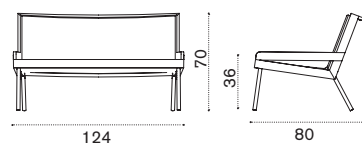

## Lounge armchair

→ 14 | 1 box 86X89X82H 22,5 Kg

Item	Description
------	-------------

- |  |              |                        |
|--|--------------|------------------------|
|  | AAPLS51T1RFG | Nautic, rope           |
|  | COVER307     | Rain cover 81 x 82 h70 |

## 2 seater sofa

→ 21 | 1 box 86X133X82H 37 Kg

- |  |              |                         |
|--|--------------|-------------------------|
|  | AAD2S51T1RFG | Nautic, rope            |
|  | COVER308     | Rain cover 126 x 82 h70 |