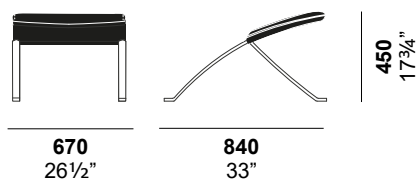

Per verificare i colori disponibili consultare la scheda finiture.

Info tecniche

Dimensioni
72 x 90 x 50 cm
28 1/4 x 35 1/2 x 19 3/4 inches

Tipo Cartone

Peso netto 4 kg/ 8.8 lb
Peso lordo 6 kg/ 13.2 lb

Volume 0.324 m³

Le misure riportate sono in
millimetri e inches.