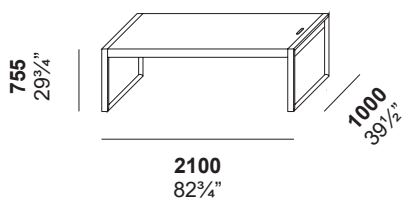

### Technical informations

Dimension available  
180 x 90 x 75.5 cm / 71 x 35 1/2 x 29 3/4 inches  
210 x 100 x 75.5 cm / 82 3/4 x 39 1/2 x 29 3/4 inches

All measurements in  
**millimetres and inches**

## Strato Junior

Cod. 210.Y21P  
Design Danilo Bianchi & RedCreative  
Anno di produzione 2005

Scrivania con gambe in alluminio brill e piano in MDF rivestito in cuoio.

Finiture della struttura disponibili  
**AB** - Alluminio brill

### Info tecniche

Dimensioni disponibili  
180 x 90 x 75.5 cm / 71 x 35 1/2 x 29 3/4 inches  
210 x 100 x 75.5 cm / 82 3/4 x 39 1/2 x 29 3/4 inches

Le misure riportate sono in  
**millimetri e inches.**