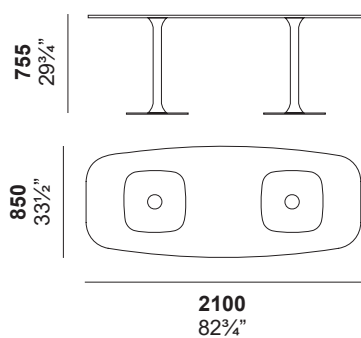

Finiture disponibili per il piano

LOC - Laccato opaco (rosso, nero o bianco)

Per verificare i colori disponibili consultare la scheda finiture.

Info tecniche

Le misure riportate sono in
millimetri e inches.