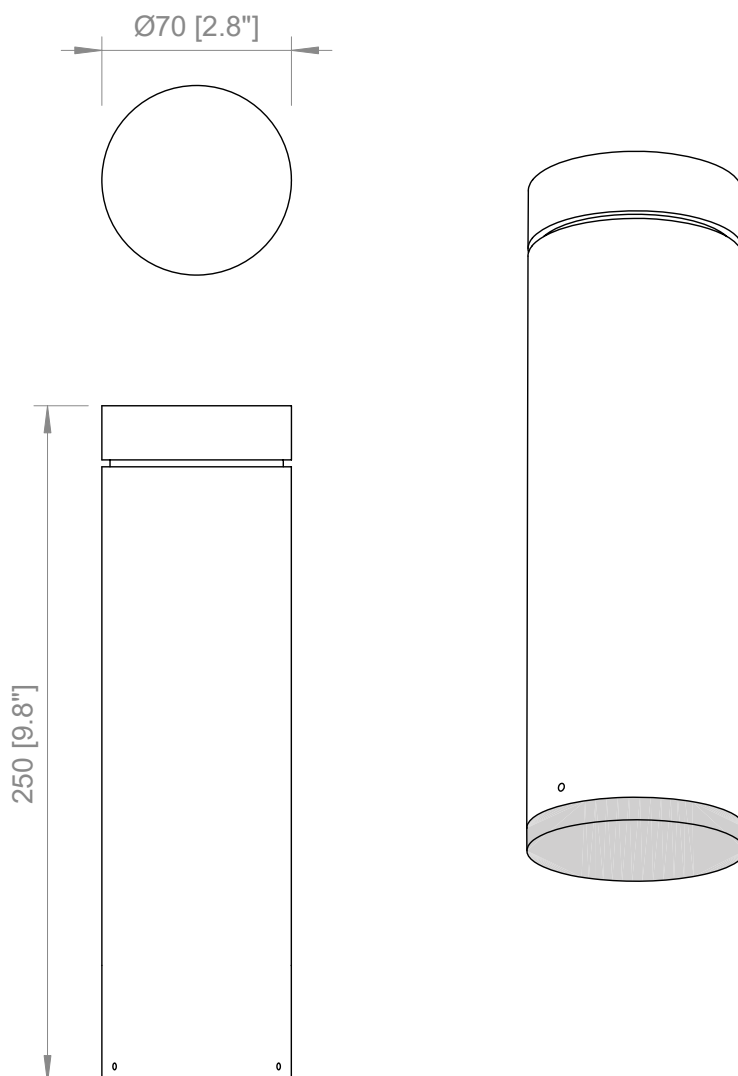

## BOX 1

PESO / WEIGHT  
0,5 kg / 1.1 lbsL: 19 cm / 7.5"  
W: 19 cm / 7.5"  
H: 19 cm / 7.5"PESO / WEIGHT  
1 kg / 2.2 lbs

## SFERE Ø200 / SPHERES Ø7.8"

## BOX 1

PESO / WEIGHT  
0,5 kg / 1.1 lbsL: 27 cm / 10.6"  
W: 27 cm / 10.6"  
H: 29 cm / 11.4"PESO / WEIGHT  
1 kg / 2.2 lbs

**PRODOTTO / PRODUCT**

PESO / WEIGHT  
1 kg / 2.2 lbs

**BOX 1**

L: 16 cm / 6.3"  
W: 16 cm / 6.3"  
H: 28 cm / 11"

L: 19 cm / 7.5"  
W: 19 cm / 7.5"  
H: 19 cm / 7.5"

PESO / WEIGHT  
1 kg / 2.2 lbs

SFERE Ø200 / SPHERES Ø7.8"

PRODOTTO / PRODUCT

BOX 1

PESO / WEIGHT  
0,5 kg / 1.1 lbs

L: 27 cm / 10.6"  
W: 27 cm / 10.6"  
H: 29 cm / 11.4"