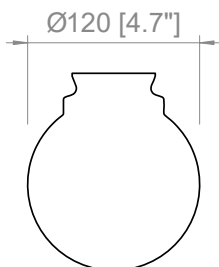

PESO / WEIGHT  
2,5 kg / 5.5 lbs

**BOX 2**

L: 27 cm / 10.6"  
W: 27 cm / 10.6"  
H: 29 cm / 11.4"

PESO / WEIGHT  
1 kg / 2.2 lbs

SFERE / SPHERES

Ø200  
SMOKE

Ø200  
FLOOD

Ø200  
SPOT

LENTI / LENSES

Ø70  
ENGRAVED

Ø70  
FLOOD

Ø70  
SPOT

SFERE Ø200 / SPHERES Ø7.8"

PRODOTTO / PRODUCT | BOX 1

PESO / WEIGHT  
0,5 kg / 1.1 lbs

L: 27 cm / 10.6"  
W: 27 cm / 10.6"  
H: 29 cm / 11.4"

PESO / WEIGHT  
1 kg / 2.2 lbs

PRODOTTO / PRODUCT

PESO / WEIGHT  
2 kg / 4.4 lbs

BOX 1

L: 36 cm / 14.1"  
W: 28 cm / 10.2"  
H: 37 cm / 14.5"

PESO / WEIGHT  
3,5 kg / 7.7 lbs

SFERE / SPHERES

Ø120  
SMOKE

PESO / WEIGHT  
0,5 kg / 1.1 lbs

L: 19 cm / 7.5"  
W: 19 cm / 7.5"  
H: 19 cm / 7.5"

PESO / WEIGHT  
1 kg / 2.2 lbs

**PRODOTTO / PRODUCT**

PESO / WEIGHT  
0,5 kg / 1.1 lbs

**BOX 1**

L: 16 cm / 6.3"  
W: 16 cm / 6.3"  
H: 11 cm / 4.3"