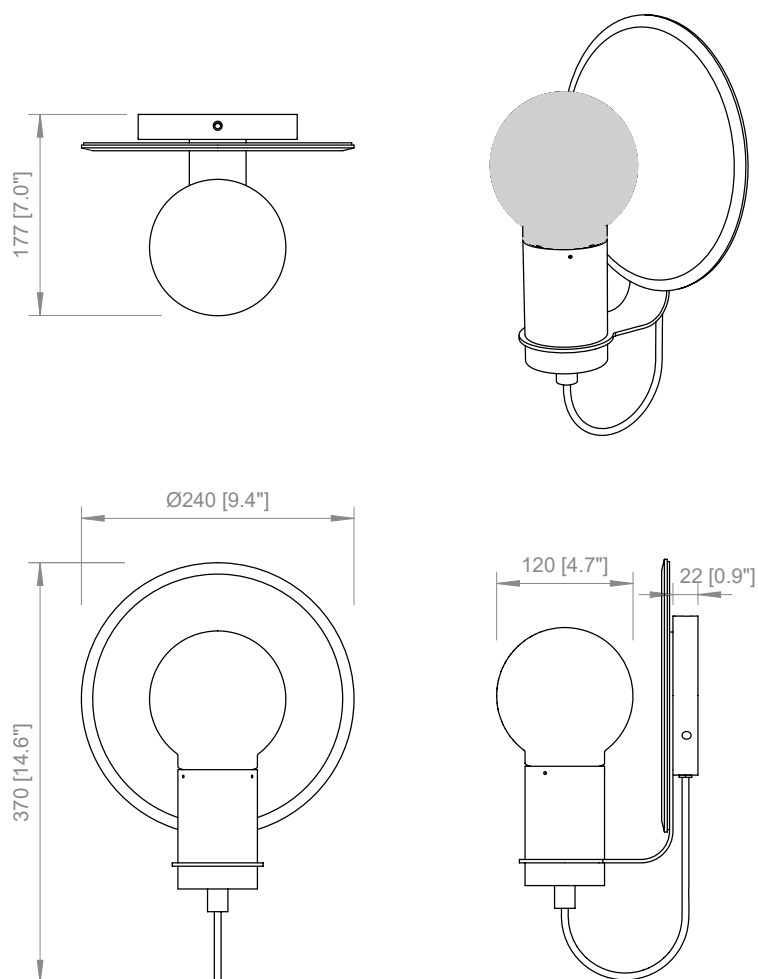

**DIMMABLE**

Compatible with remote control systems

1 X GU10 LED  
Lumen: 650  
3.000 K; CRI: >90

**PRODOTTO / PRODUCT**

PESO / WEIGHT  
1,5 kg / 3.3 lbs

**BOX 1**

L: 54 cm / 21.2"  
W: 24,5 cm / 9.6"  
H: 29 cm / 11.4"

PESO / WEIGHT  
2,5 kg / 5.5 lbs

**BOX 2**

L: 27 cm / 10.6"  
W: 27 cm / 10.6"  
H: 29 cm / 11.4"

PESO / WEIGHT  
1 kg / 2.2 lbs

SFERE / SPHERES

Ø200  
SMOKE

Ø200  
FLOOD

Ø200  
SPOT

LENTI / LENSES

Ø70  
ENGRAVED

Ø70  
FLOOD

Ø70  
SPOT

SFERE Ø200 / SPHERES Ø7.8"

PRODOTTO / PRODUCT | BOX 1

PESO / WEIGHT  
0,5 kg / 1.1 lbs

L: 27 cm / 10.6"  
W: 27 cm / 10.6"  
H: 29 cm / 11.4"

PESO / WEIGHT  
1 kg / 2.2 lbs

PRODOTTO / PRODUCT

PESO / WEIGHT  
2 kg / 4.4 lbs

BOX 1

L: 36 cm / 14.1"  
W: 28 cm / 10.2"  
H: 37 cm / 14.5"

PESO / WEIGHT  
3,5 kg / 7.7 lbs

SFERE / SPHERES

Ø120  
SMOKE