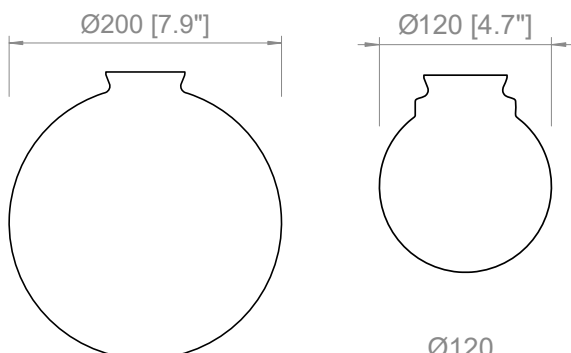

## BOX 1

PESO / WEIGHT  
0,5 kg / 1.1 lbsL: 27 cm / 10.6"  
W: 27 cm / 10.6"  
H: 29 cm / 11.4"PESO / WEIGHT  
1 kg / 2.2 lbs

**PRODOTTO / PRODUCT**

PESO / WEIGHT  
1 kg / 2.2 lbs

**BOX 1**

L: 16 cm / 6.3"  
W: 16 cm / 6.3"  
H: 28 cm / 11"

PESO / WEIGHT  
1,5 kg / 3.3 lbs

SFERE / SPHERES

Ø200  
SMOKE

Ø120  
SMOKE

Ø200  
FLOOD

Ø120  
FLOOD

Ø200  
SPOT

Ø120  
SPOT

L: 19 cm / 7.5"  
W: 19 cm / 7.5"  
H: 19 cm / 7.5"

PESO / WEIGHT  
1 kg / 2.2 lbs

SFERE Ø200 / SPHERES Ø7.8"

PRODOTTO / PRODUCT

BOX 1

PESO / WEIGHT  
0,5 kg / 1.1 lbs

L: 27 cm / 10.6"  
W: 27 cm / 10.6"  
H: 29 cm / 11.4"