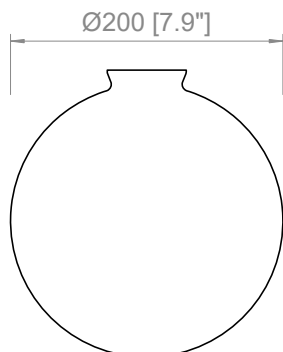

**DIMMABLE**

Compatible with remote control systems

1 X GU10 LED  
Lumen: 650  
3.000 K; CRI: >90

**PRODOTTO / PRODUCT**

PESO / WEIGHT  
1,5 kg / 3.3 lbs

**BOX 1**

L: 54 cm / 21.2"  
W: 24,5 cm / 9.6"  
H: 29 cm / 11.4"

PESO / WEIGHT  
2,5 kg / 5.5 lbs

**BOX 2**

L: 27 cm / 10.6"  
W: 27 cm / 10.6"  
H: 29 cm / 11.4"

PESO / WEIGHT  
1 kg / 2.2 lbs

SFERE / SPHERES

Ø200  
SMOKE

Ø200  
FLOOD

Ø200  
SPOT

LENTI / LENSES

Ø70  
ENGRAVED

Ø70  
FLOOD

Ø70  
SPOT

SFERE Ø200 / SPHERES Ø7.8"

PRODOTTO / PRODUCT | BOX 1

PESO / WEIGHT  
0,5 kg / 1.1 lbs

L: 27 cm / 10.6"  
W: 27 cm / 10.6"  
H: 29 cm / 11.4"

PESO / WEIGHT  
1 kg / 2.2 lbs

PRODOTTO / PRODUCT

PESO / WEIGHT  
2 kg / 4.4 lbs

BOX 1

L: 36 cm / 14.1"  
W: 28 cm / 10.2"  
H: 37 cm / 14.5"

PESO / WEIGHT  
3,5 kg / 7.7 lbs

SFERE / SPHERES

Ø120  
SMOKE