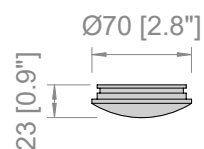

## BOX 1

L: 17 cm / 6.7"  
W: 17 cm / 6.7"  
H: 20 cm / 7.8"PESO / WEIGHT  
1 kg / 2.2 lbs

SFERE / SPHERES

Ø200  
SMOKE

Ø120  
SMOKE

Ø200  
FLOOD

Ø120  
FLOOD

Ø200  
SPOT

Ø120  
SPOT

LENTI / LENSES

Ø70  
ENGRAVED

Ø70  
FLOOD

Ø70  
SPOT

SFERE Ø120 / SPHERES Ø4.7"

PRODOTTO / PRODUCT

BOX 1

PESO / WEIGHT  
0,5 kg / 1.1 lbs

L: 19 cm / 7.5"  
W: 19 cm / 7.5"  
H: 19 cm / 7.5"

PESO / WEIGHT  
1 kg / 2.2 lbs

SFERE Ø200 / SPHERES Ø7.8"

PRODOTTO / PRODUCT

BOX 1

PESO / WEIGHT  
0,5 kg / 1.1 lbs

L: 27 cm / 10.6"  
W: 27 cm / 10.6"  
H: 29 cm / 11.4"