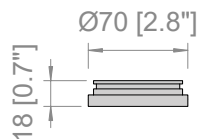

SFERE / SPHERES

LENTI / LENSES

Ø70
FLOOD

SFERE Ø120 / SPHERES Ø4.7"

PRODOTTO / PRODUCT | BOX 1

PESO / WEIGHT
0,5 kg / 1.1 lbs

L: 19 cm / 7.5"
W: 19 cm / 7.5"
H: 19 cm / 7.5"

PESO / WEIGHT
1 kg / 2.2 lbs