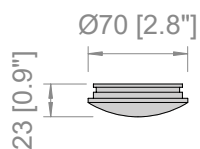

PESO / WEIGHT  
2,5 kg / 5.5 lbs

**BOX 2**

L: 27 cm / 10.6"  
W: 27 cm / 10.6"  
H: 29 cm / 11.4"

PESO / WEIGHT  
1 kg / 2.2 lbs

SFERE / SPHERES

Ø200  
SMOKE

Ø200  
FLOOD

Ø200  
SPOT

LENTI / LENSES

Ø70  
ENGRAVED

Ø70  
FLOOD

Ø70  
SPOT

SFERE Ø200 / SPHERES Ø7.8"

PRODOTTO / PRODUCT | BOX 1

PESO / WEIGHT  
0,5 kg / 1.1 lbs

L: 27 cm / 10.6"  
W: 27 cm / 10.6"  
H: 29 cm / 11.4"

PESO / WEIGHT  
1 kg / 2.2 lbs

PRODOTTO / PRODUCT

PESO / WEIGHT  
2 kg / 4.4 lbs

BOX 1

L: 36 cm / 14.1"  
W: 28 cm / 10.2"  
H: 37 cm / 14.5"

PESO / WEIGHT  
3,5 kg / 7.7 lbs

SFERE / SPHERES

Ø120  
SMOKE