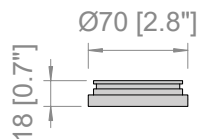

SFERE / SPHERES

LENTI / LENSES

Ø70
FLOOD

SFERE Ø200 / SPHERES Ø7.8"

PRODOTTO / PRODUCT | BOX 1

PESO / WEIGHT
0,5 kg / 1.1 lbs

L: 27 cm / 10.6"
W: 27 cm / 10.6"
H: 29 cm / 11.4"

PESO / WEIGHT
1 kg / 2.2 lbs