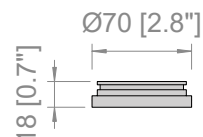

SFERE / SPHERES

Ø120
SPOT

LENTI / LENSES

Ø70
FLOOD

SFERE Ø120 / SPHERES Ø4.7"

PRODOTTO / PRODUCT

BOX 1

PESO / WEIGHT
0,5 kg / 1.1 lbs

L: 19 cm / 7.5"
W: 19 cm / 7.5"
H: 19 cm / 7.5"

PESO / WEIGHT
1 kg / 2.2 lbs

SFERE Ø200 / SPHERES Ø7.8"

PRODOTTO / PRODUCT

BOX 1

PESO / WEIGHT
0,5 kg / 1.1 lbs

L: 27 cm / 10.6"
W: 27 cm / 10.6"
H: 29 cm / 11.4"

PESO / WEIGHT
1 kg / 2.2 lbs