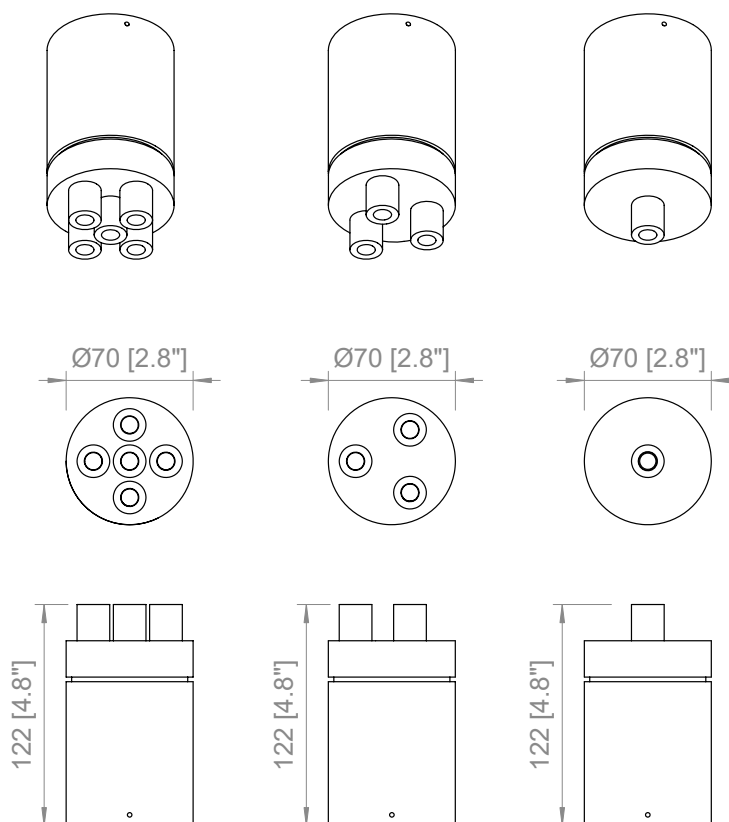

ROSONI / CANOPIES