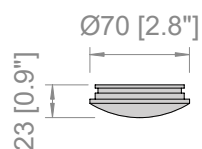

Ø70
SPOT

SFERE Ø120 / SPHERES Ø4.7"

PRODOTTO / PRODUCT

BOX 1

PESO / WEIGHT
0,5 kg / 1.1 lbs

L: 19 cm / 7.5"
W: 19 cm / 7.5"
H: 19 cm / 7.5"

PESO / WEIGHT
1 kg / 2.2 lbs

SFERE Ø200 / SPHERES Ø7.8"

PRODOTTO / PRODUCT

BOX 1

PESO / WEIGHT
0,5 kg / 1.1 lbs

L: 27 cm / 10.6"
W: 27 cm / 10.6"
H: 29 cm / 11.4"

PESO / WEIGHT
1 kg / 2.2 lbs