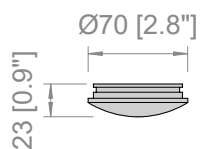

Ø70
SPOT

SFERE Ø120 / SPHERES Ø4.7"

PRODOTTO / PRODUCT | BOX 1

PESO / WEIGHT
0,5 kg / 1.1 lbs

L: 19 cm / 7.5"
W: 19 cm / 7.5"
H: 19 cm / 7.5"

PESO / WEIGHT
1 kg / 2.2 lbs