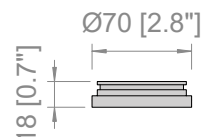

SFERE / SPHERES

LENTI / LENSES

Ø70
FLOOD

SFERE Ø120 / SPHERES Ø4.7"

PRODOTTO / PRODUCT

BOX 1

PESO / WEIGHT
0,5 kg / 1.1 lbs

L: 19 cm / 7.5"
W: 19 cm / 7.5"
H: 19 cm / 7.5"

PESO / WEIGHT
1 kg / 2.2 lbs

SFERE Ø200 / SPHERES Ø7.8"

PRODOTTO / PRODUCT

BOX 1

PESO / WEIGHT
0,5 kg / 1.1 lbs

L: 27 cm / 10.6"
W: 27 cm / 10.6"
H: 29 cm / 11.4"

PESO / WEIGHT
1 kg / 2.2 lbs