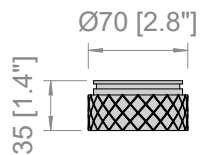

LENTI / LENSES

Ø70
ENGRAVED