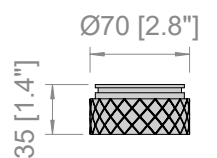

LENTI / LENSES

Ø70
ENGRAVED