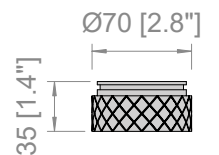

LENTI / LENSES

Ø70
ENGRAVED