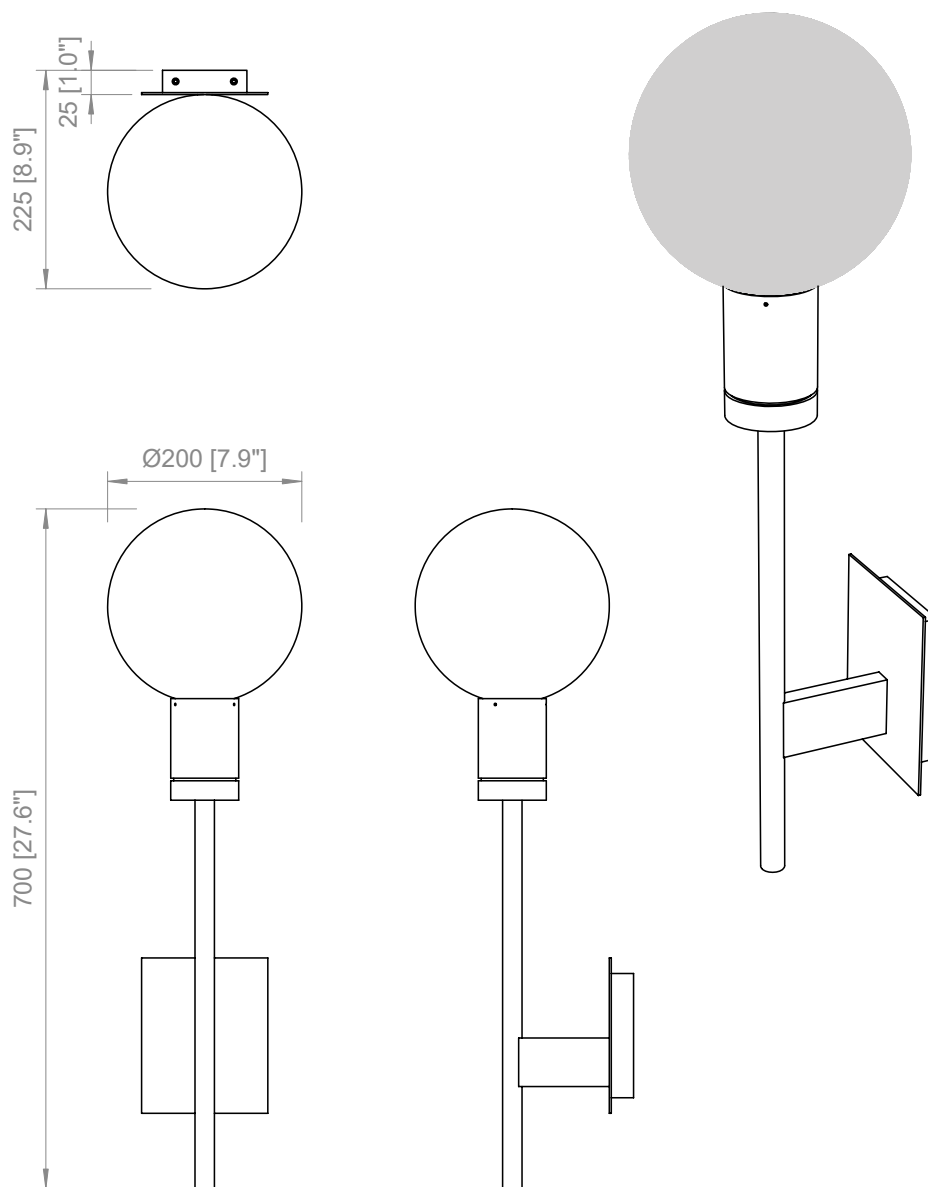

**ENGRAVED**  
Luce decorativa  
*Decorative light*

**FLOOD**  
Luce diffusa  
*Diffused light*

**SPOT**  
Luce puntiforme  
*Spot light*

**CAVO / CABLE**

Tessuto grigio  
*Grey fabric*

**SO**  
L: 400 cm  
L: 157.4"

**DIMMABLE**

Compatible with remote control systems

1 X GU10 LED  
Lumen: 650  
3.000 K; CRI: >90

**PRODOTTO / PRODUCT**

PESO / WEIGHT  
1,5 kg / 3.3 lbs

**BOX 1**

L: 54 cm / 21.2"  
W: 24,5 cm / 9.6"  
H: 29 cm / 11.4"

PESO / WEIGHT  
2,5 kg / 5.5 lbs

**BOX 2**

L: 27 cm / 10.6"  
W: 27 cm / 10.6"  
H: 29 cm / 11.4"

PESO / WEIGHT  
1 kg / 2.2 lbs

SFERE / SPHERES

Ø200  
SMOKE

Ø200  
FLOOD

Ø200  
SPOT