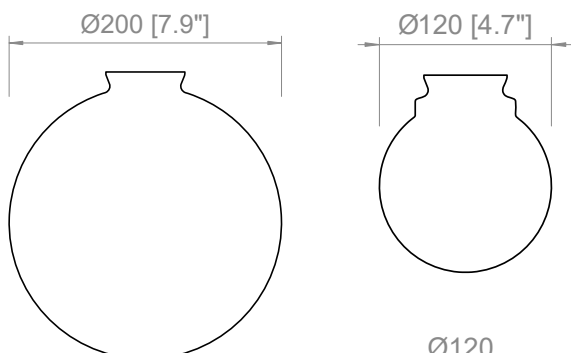

L: 19 cm / 7.5"  
W: 19 cm / 7.5"  
H: 19 cm / 7.5"

PESO / WEIGHT  
1 kg / 2.2 lbs

SFERE Ø200 / SPHERES Ø7.8"

PRODOTTO / PRODUCT

BOX 1

PESO / WEIGHT  
0,5 kg / 1.1 lbs

L: 27 cm / 10.6"  
W: 27 cm / 10.6"  
H: 29 cm / 11.4"

## PRODOTTO / PRODUCT

PESO / WEIGHT  
0,5 kg / 1.1 lbs

## BOX 1

L: 17 cm / 6.7"  
W: 17 cm / 6.7"  
H: 20 cm / 7.8"PESO / WEIGHT  
1 kg / 2.2 lbs

SFERE / SPHERES

Ø200  
SMOKE

Ø120  
SMOKE

Ø200  
FLOOD

Ø120  
FLOOD

Ø200  
SPOT

PESO / WEIGHT  
0,5 kg / 1.1 lbs

L: 19 cm / 7.5"  
W: 19 cm / 7.5"  
H: 19 cm / 7.5"

PESO / WEIGHT  
1 kg / 2.2 lbs

SFERE Ø200 / SPHERES Ø7.8"

PRODOTTO / PRODUCT

BOX 1

PESO / WEIGHT  
0,5 kg / 1.1 lbs

L: 27 cm / 10.6"  
W: 27 cm / 10.6"  
H: 29 cm / 11.4"