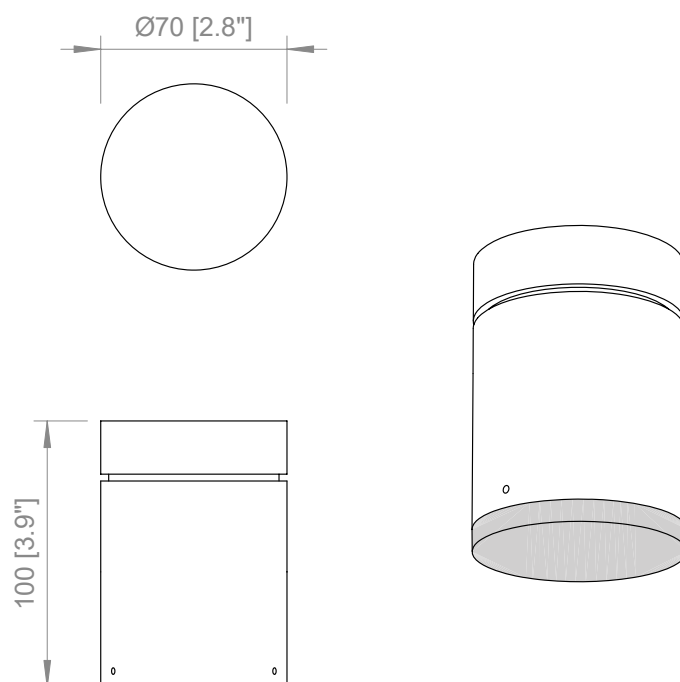

PESO / WEIGHT  
1 kg / 2.2 lbs

PRODOTTO / PRODUCT

PESO / WEIGHT  
2 kg / 4.4 lbs

BOX 1

L: 36 cm / 14.1"  
W: 28 cm / 10.2"  
H: 37 cm / 14.5"

PESO / WEIGHT  
3,5 kg / 7.7 lbs

SFERE / SPHERES

Ø120  
SMOKE

Ø120  
FLOOD

Ø120  
SPOT

LENTI / LENSES

Ø70  
ENGRAVED

Ø70  
FLOOD

Ø70  
SPOT

SFERE Ø120 / SPHERES Ø4.7"

PRODOTTO / PRODUCT | BOX 1

PESO / WEIGHT  
0,5 kg / 1.1 lbs

L: 19 cm / 7.5"  
W: 19 cm / 7.5"  
H: 19 cm / 7.5"

PESO / WEIGHT  
1 kg / 2.2 lbs

**PRODOTTO / PRODUCT**

PESO / WEIGHT  
0,5 kg / 1.1 lbs

**BOX 1**

L: 16 cm / 6.3"  
W: 16 cm / 6.3"  
H: 11 cm / 4.3"

L: 19 cm / 7.5"  
W: 19 cm / 7.5"  
H: 19 cm / 7.5"

PESO / WEIGHT  
1 kg / 2.2 lbs

SFERE Ø200 / SPHERES Ø7.8"

PRODOTTO / PRODUCT

BOX 1

PESO / WEIGHT  
0,5 kg / 1.1 lbs

L: 27 cm / 10.6"  
W: 27 cm / 10.6"  
H: 29 cm / 11.4"