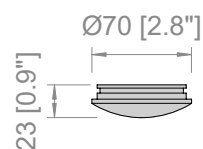

Ø70
SPOT

SFERE Ø120 / SPHERES Ø4.7"

PRODOTTO / PRODUCT

BOX 1

PESO / WEIGHT
0,5 kg / 1.1 lbs

L: 19 cm / 7.5"
W: 19 cm / 7.5"
H: 19 cm / 7.5"

PESO / WEIGHT
1 kg / 2.2 lbs

SFERE Ø200 / SPHERES Ø7.8"

PRODOTTO / PRODUCT

BOX 1

PESO / WEIGHT
0,5 kg / 1.1 lbs

L: 27 cm / 10.6"
W: 27 cm / 10.6"
H: 29 cm / 11.4"

PESO / WEIGHT
1 kg / 2.2 lbs