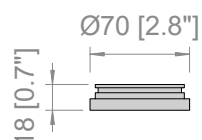

SFERE / SPHERES

LENTI / LENSES

Ø70
FLOOD

SFERE Ø120 / SPHERES Ø4.7"

PRODOTTO / PRODUCT

BOX 1

PESO / WEIGHT
0,5 kg / 1.1 lbs

L: 19 cm / 7.5"
W: 19 cm / 7.5"
H: 19 cm / 7.5"

PESO / WEIGHT
1 kg / 2.2 lbs

SFERE Ø200 / SPHERES Ø7.8"

PRODOTTO / PRODUCT

BOX 1

PESO / WEIGHT
0,5 kg / 1.1 lbs

L: 27 cm / 10.6"
W: 27 cm / 10.6"
H: 29 cm / 11.4"

PESO / WEIGHT
1 kg / 2.2 lbs