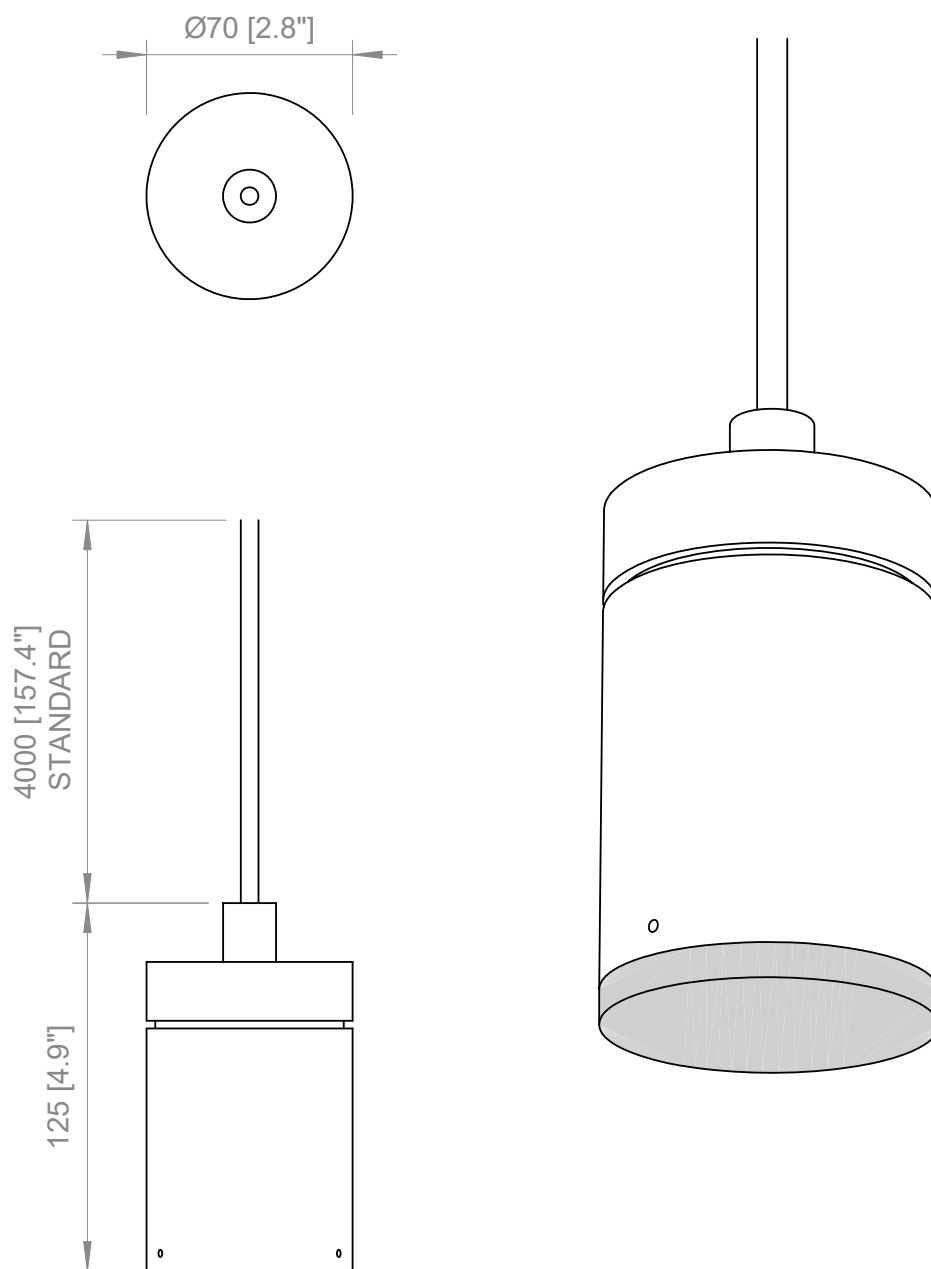

PRODOTTO / PRODUCT

PESO / WEIGHT
1 kg / 2.2 lbs

BOX 1

L: 33 cm / 13"
W: 21 cm / 8.2"
H: 12 cm / 4.7"

PESO / WEIGHT
1,5 kg / 3.3 lbs