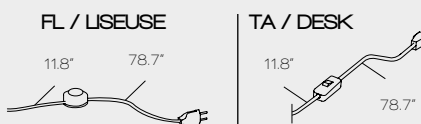

*Black fabric  
On-Off switch*

**FL / LISEUSE / TA / DESK**

L: 30 + 200 cm / L: 11.8" + 78.7"

**USA / CABLE - SWITCH**

Black cable  
On-Off switch

**FL / LISEUSE / TA / DESK**

L: 11.8" + 78.7"

**FRONTE LUMINOSA / LIGHT SOURCE**