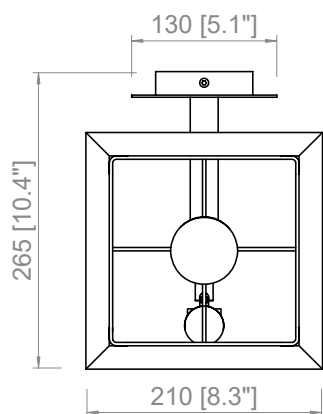

**TA / TA DESK / FL / FL LISEUSE**

Available, on demand, dimmer switch on the cable (to use dimmable LED light bulbs only)

**PRODOTTO / PRODUCT**

PESO / WEIGHT  
1,5 kg / 3.3 lbs

**BOX 1**

L: 27 cm / 10.6"  
W: 27 cm / 10.6"  
H: 29 cm / 11.4"

PESO / WEIGHT  
2 kg / 4.4 lbs

**BOX 2**

L: 29 cm / 11.4"  
W: 27 cm / 10.6"  
H: 29 cm / 11.4"

PESO / WEIGHT  
0,5 kg / 1.1 lbs

**PRODOTTO / PRODUCT**

PESO / WEIGHT  
1,5 kg / 3.3 lbs

**BOX 1**

L: 27 cm / 10.6"  
W: 27 cm / 10.6"  
H: 29 cm / 11.4"

PESO / WEIGHT  
2 kg / 4.4 lbs

**BOX 2**

L: 29 cm / 11.4"  
W: 27 cm / 10.6"  
H: 29 cm / 11.4"

PESO / WEIGHT  
0,5 kg / 1.1 lbs

**PRODOTTO / PRODUCT**

PESO / WEIGHT  
1,5 kg / 3.3 lbs

**BOX 1**

L: 25 cm / 9.8"  
W: 25 cm / 9.8"  
H: 20 cm / 7.8"

PESO / WEIGHT  
2 kg / 4.4 lbs

**BOX 2**

L: 27 cm / 10.6"  
W: 27 cm / 10.6"  
H: 29 cm / 11.4"

PESO / WEIGHT  
1 kg / 2.2 lbs

**PRODOTTO / PRODUCT**

PESO / WEIGHT  
3,5 kg / 7.7 lbs

**BOX 1**

L: 35 cm / 13.7"  
W: 31 cm / 12.2"  
H: 55 cm / 21.6"