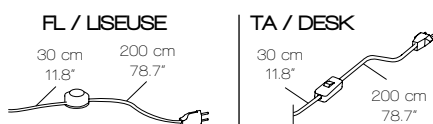

*Black fabric  
On-Off switch*

**FL / LISEUSE / TA / DESK**

L: 30 + 200 cm / L: 11.8" + 78.7"

**USA / CABLE - SWITCH**

Black cable  
On-Off switch

**FL / LISEUSE / TA / DESK**

L: 11.8" + 78.7"

**FRONTE LUMINOSA / LIGHT SOURCE**