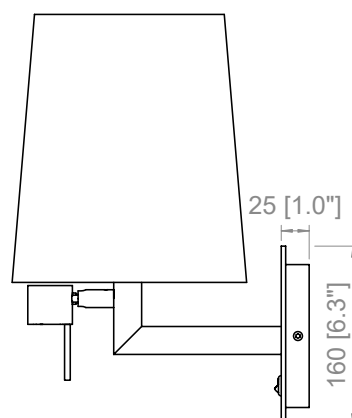

**TA / TA DESK / FL / FL LISEUSE**

Available, on demand, dimmer switch on the cable (to use dimmable LED light bulbs only)

**PRODOTTO / PRODUCT**

PESO / WEIGHT  
1,5 kg / 3.3 lbs

**BOX 1**

L: 27 cm / 10.6"  
W: 27 cm / 10.6"  
H: 29 cm / 11.4"

PESO / WEIGHT  
2 kg / 4.4 lbs

**BOX 2**

L: 29 cm / 11.4"  
W: 27 cm / 10.6"  
H: 29 cm / 11.4"

PESO / WEIGHT  
0,5 kg / 1.1 lbs

**PRODOTTO / PRODUCT**

PESO / WEIGHT  
1,5 kg / 3.3 lbs

**BOX 1**

L: 27 cm / 10.6"  
W: 27 cm / 10.6"  
H: 29 cm / 11.4"

PESO / WEIGHT  
2 kg / 4.4 lbs

**BOX 2**

L: 29 cm / 11.4"  
W: 27 cm / 10.6"  
H: 29 cm / 11.4"

PESO / WEIGHT  
0,5 kg / 1.1 lbs

**PRODOTTO / PRODUCT**

PESO / WEIGHT  
1,5 kg / 3.3 lbs

**BOX 1**

L: 25 cm / 9.8"  
W: 25 cm / 9.8"  
H: 20 cm / 7.8"

PESO / WEIGHT  
2 kg / 4.4 lbs

**BOX 2**

L: 27 cm / 10.6"  
W: 27 cm / 10.6"  
H: 29 cm / 11.4"

PESO / WEIGHT  
1 kg / 2.2 lbs

**PRODOTTO / PRODUCT**

PESO / WEIGHT  
3,5 kg / 7.7 lbs

**BOX 1**

L: 35 cm / 13.7"  
W: 31 cm / 12.2"  
H: 55 cm / 21.6"