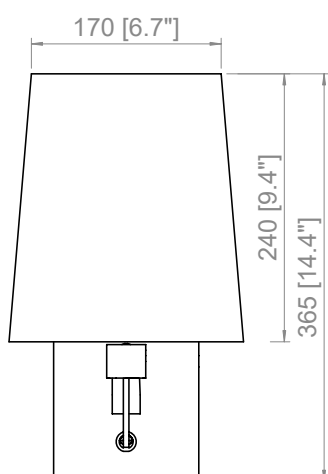

**TA / TA DESK / FL / FL LISEUSE**

Available, on demand, dimmer switch on the cable (to use dimmable LED light bulbs only)

**PRODOTTO / PRODUCT**

PESO / WEIGHT  
1,5 kg / 3.3 lbs

**BOX 1**

L: 27 cm / 10.6"  
W: 27 cm / 10.6"  
H: 29 cm / 11.4"

PESO / WEIGHT  
2 kg / 4.4 lbs

**BOX 2**

L: 29 cm / 11.4"  
W: 27 cm / 10.6"  
H: 29 cm / 11.4"

PESO / WEIGHT  
0,5 kg / 1.1 lbs

**PRODOTTO / PRODUCT**

PESO / WEIGHT  
1,5 kg / 3.3 lbs

**BOX 1**

L: 27 cm / 10.6"  
W: 27 cm / 10.6"  
H: 29 cm / 11.4"

PESO / WEIGHT  
2 kg / 4.4 lbs

**BOX 2**

L: 29 cm / 11.4"  
W: 27 cm / 10.6"  
H: 29 cm / 11.4"

PESO / WEIGHT  
0,5 kg / 1.1 lbs

**PRODOTTO / PRODUCT**

PESO / WEIGHT  
1,5 kg / 3.3 lbs

**BOX 1**

L: 25 cm / 9.8"  
W: 25 cm / 9.8"  
H: 20 cm / 7.8"

PESO / WEIGHT  
2 kg / 4.4 lbs

**BOX 2**

L: 27 cm / 10.6"  
W: 27 cm / 10.6"  
H: 29 cm / 11.4"

PESO / WEIGHT  
1 kg / 2.2 lbs

**PRODOTTO / PRODUCT**

PESO / WEIGHT  
3,5 kg / 7.7 lbs

**BOX 1**

L: 35 cm / 13.7"  
W: 31 cm / 12.2"  
H: 55 cm / 21.6"