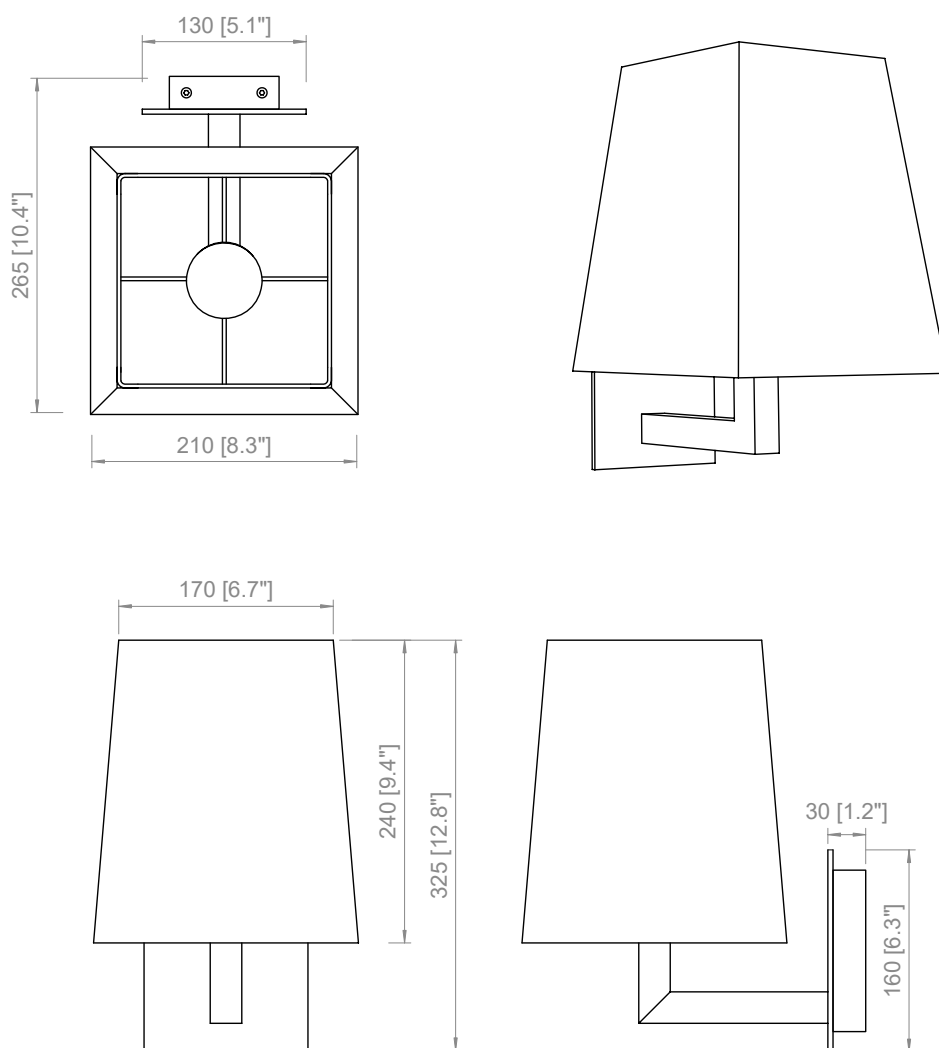

**TA / TA DESK / FL / FL LISEUSE**

Available, on demand, dimmer switch on the cable (to use dimmable LED light bulbs only)

**PRODOTTO / PRODUCT**

PESO / WEIGHT  
1,5 kg / 3.3 lbs

**BOX 1**

L: 27 cm / 10.6"  
W: 27 cm / 10.6"  
H: 29 cm / 11.4"

PESO / WEIGHT  
2 kg / 4.4 lbs

**BOX 2**

L: 29 cm / 11.4"  
W: 27 cm / 10.6"  
H: 29 cm / 11.4"

PESO / WEIGHT  
0,5 kg / 1.1 lbs

**PRODOTTO / PRODUCT**

PESO / WEIGHT  
1,5 kg / 3.3 lbs

**BOX 1**

L: 27 cm / 10.6"  
W: 27 cm / 10.6"  
H: 29 cm / 11.4"

PESO / WEIGHT  
2 kg / 4.4 lbs

**BOX 2**

L: 29 cm / 11.4"  
W: 27 cm / 10.6"  
H: 29 cm / 11.4"

PESO / WEIGHT  
0,5 kg / 1.1 lbs

**PRODOTTO / PRODUCT**

PESO / WEIGHT  
1,5 kg / 3.3 lbs

**BOX 1**

L: 25 cm / 9.8"  
W: 25 cm / 9.8"  
H: 20 cm / 7.8"

PESO / WEIGHT  
2 kg / 4.4 lbs

**BOX 2**

L: 27 cm / 10.6"  
W: 27 cm / 10.6"  
H: 29 cm / 11.4"

PESO / WEIGHT  
1 kg / 2.2 lbs

**PRODOTTO / PRODUCT**

PESO / WEIGHT  
3,5 kg / 7.7 lbs

**BOX 1**

L: 35 cm / 13.7"  
W: 31 cm / 12.2"  
H: 55 cm / 21.6"