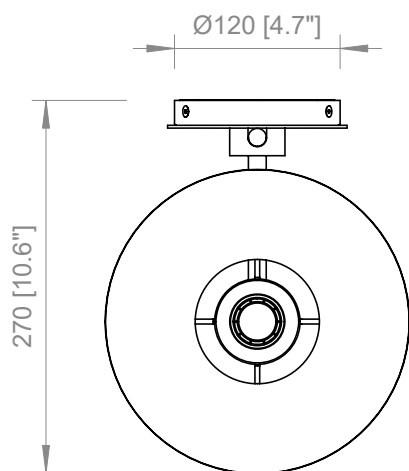

CAVO - INTERRUTTORE / CABLE - SWITCH

Tessuto nero
Interruttore a tirante

*Black fabric
Pull switch*

FL / TA / TA SMALL

L: 200 cm
L: 78.7"

FRONTE LUMINOSA / LIGHT SOURCE

E27 LED
Utilizzabili lampadine LED fino
alla massima potenza disponibile
sul mercato

E26 LED
You can use LED light bulbs of the
highest available wattage

1 X E26
LED light bulb

PRODOTTO / PRODUCT

PESO / WEIGHT
1.5 kg / 3.3 lbs

BOX 1

L: 25 cm / 9.8"
W: 20 cm / 7.9"
H: 22 cm / 8.6"

PESO / WEIGHT
1 kg / 2.2 lbs

BOX 2

L: 26 cm / 10.2"
W: 26 cm / 10.2"
H: 20 cm / 7.9"

PESO / WEIGHT
0.5 kg / 1.1 lbs

**PRODOTTO / PRODUCT**

PESO / WEIGHT
1.5 kg / 3.3 lbs

BOX 1

L: 25 cm / 9.8"
W: 20 cm / 7.9"
H: 22 cm / 8.6"

PESO / WEIGHT
1 kg / 2.2 lbs

BOX 2

L: 26 cm / 10.2"
W: 26 cm / 10.2"
H: 20 cm / 7.9"

PESO / WEIGHT
0.5 kg / 1.1 lbs

PRODOTTO / PRODUCT

PESO / WEIGHT
5 kg / 11 lbs

BOX 1

L: 28 cm / 11"
W: 28 cm / 11"
H: 43 cm / 16.9"

PESO / WEIGHT
4,5 kg / 9.9 lbs