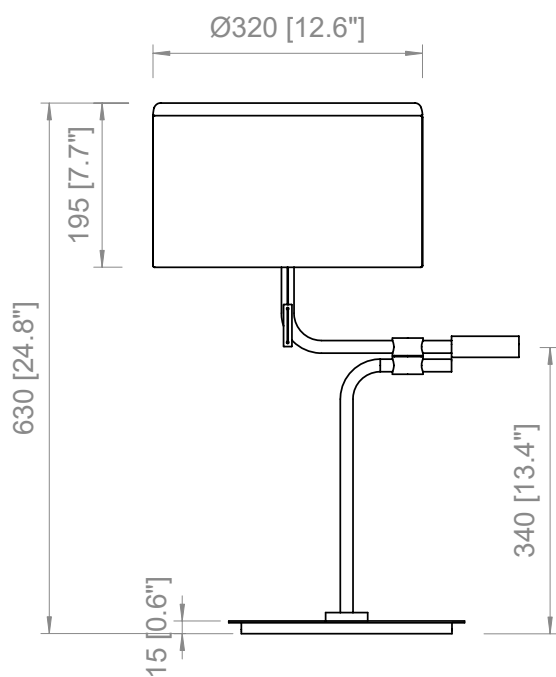

BOX 2

L: 26 cm / 10.2"
W: 26 cm / 10.2"
H: 20 cm / 7.9"

PESO / WEIGHT
0.5 kg / 1.1 lbs

**PRODOTTO / PRODUCT**

PESO / WEIGHT
1.5 kg / 3.3 lbs

BOX 1

L: 25 cm / 9.8"
W: 20 cm / 7.9"
H: 22 cm / 8.6"

PESO / WEIGHT
1 kg / 2.2 lbs

BOX 2

L: 26 cm / 10.2"
W: 26 cm / 10.2"
H: 20 cm / 7.9"

PESO / WEIGHT
0.5 kg / 1.1 lbs

PRODOTTO / PRODUCT

PESO / WEIGHT
5 kg / 11 lbs

BOX 1

L: 28 cm / 11"
W: 28 cm / 11"
H: 43 cm / 16.9"

PESO / WEIGHT
4,5 kg / 9.9 lbs

BOX 2

L: 26 cm / 10.2"
W: 26 cm / 10.2"
H: 20 cm / 7.9"

PESO / WEIGHT
0,5 kg / 1.1 lbs

PRODOTTO / PRODUCT

PESO / WEIGHT
5 kg / 11 lbs

BOX 1

L: 28 cm / 11"
W: 28 cm / 11"
H: 43 cm / 16.9"

PESO / WEIGHT
4,5 kg / 9.9 lbs

BOX 2

L: 26 cm / 10.2"
W: 26 cm / 10.2"
H: 20 cm / 7.9"

PESO / WEIGHT
0,5 kg / 1.1 lbs

PRODOTTO / PRODUCT

PESO / WEIGHT
9,5 kg / 20.9 lbs

BOX 1

L: 40 cm / 15.7"
W: 40 cm / 15.7"
H: 60 cm / 23.6"

PESO / WEIGHT
7,5 kg / 16.5 lbs