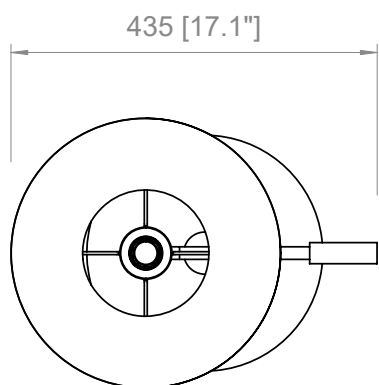

BOX 2

L: 26 cm / 10.2"
W: 26 cm / 10.2"
H: 20 cm / 7.9"

PESO / WEIGHT
0.5 kg / 1.1 lbs

PRODOTTO / PRODUCT

PESO / WEIGHT
5 kg / 11 lbs

BOX 1

L: 28 cm / 11"
W: 28 cm / 11"
H: 43 cm / 16.9"

PESO / WEIGHT
4,5 kg / 9.9 lbs

BOX 2

L: 26 cm / 10.2"
W: 26 cm / 10.2"
H: 20 cm / 7.9"

PESO / WEIGHT
0,5 kg / 1.1 lbs

PRODOTTO / PRODUCT

PESO / WEIGHT
5 kg / 11 lbs

BOX 1

L: 28 cm / 11"
W: 28 cm / 11"
H: 43 cm / 16.9"

PESO / WEIGHT
4,5 kg / 9.9 lbs

BOX 2

L: 26 cm / 10.2"
W: 26 cm / 10.2"
H: 20 cm / 7.9"

PESO / WEIGHT
0,5 kg / 1.1 lbs

PRODOTTO / PRODUCT

PESO / WEIGHT
9,5 kg / 20.9 lbs

BOX 1

L: 40 cm / 15.7"
W: 40 cm / 15.7"
H: 60 cm / 23.6"

PESO / WEIGHT
7,5 kg / 16.5 lbs

BOX 2

L: 43 cm / 16.9"
W: 43 cm / 16.9"
H: 32 cm / 12.6"

PESO / WEIGHT
2 kg / 4.4 lbs

PRODOTTO / PRODUCT

PESO / WEIGHT
9,5 kg / 20.9 lbs

BOX 1

L: 40 cm / 15.7"
W: 40 cm / 15.7"
H: 60 cm / 23.6"

PESO / WEIGHT
7,5 kg / 16.5 lbs