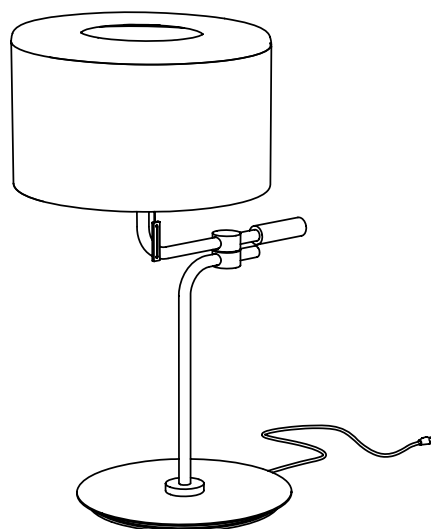

E26 LED
You can use LED light bulbs of the
highest available wattage

1 X E26
LED light bulb

PRODOTTO / PRODUCT

PESO / WEIGHT
1.5 kg / 3.3 lbs

BOX 1

L: 25 cm / 9.8"
W: 20 cm / 7.9"
H: 22 cm / 8.6"

PESO / WEIGHT
1 kg / 2.2 lbs

BOX 2

L: 26 cm / 10.2"
W: 26 cm / 10.2"
H: 20 cm / 7.9"

PESO / WEIGHT
0.5 kg / 1.1 lbs

PRODOTTO / PRODUCT

PESO / WEIGHT
5 kg / 11 lbs

BOX 1

L: 28 cm / 11"
W: 28 cm / 11"
H: 43 cm / 16.9"

PESO / WEIGHT
4,5 kg / 9.9 lbs

BOX 2

L: 26 cm / 10.2"
W: 26 cm / 10.2"
H: 20 cm / 7.9"

PESO / WEIGHT
0,5 kg / 1.1 lbs

PRODOTTO / PRODUCT

PESO / WEIGHT
5 kg / 11 lbs

BOX 1

L: 28 cm / 11"
W: 28 cm / 11"
H: 43 cm / 16.9"

PESO / WEIGHT
4,5 kg / 9.9 lbs

BOX 2

L: 26 cm / 10.2"
W: 26 cm / 10.2"
H: 20 cm / 7.9"

PESO / WEIGHT
0,5 kg / 1.1 lbs

PRODOTTO / PRODUCT

PESO / WEIGHT
9,5 kg / 20.9 lbs

BOX 1

L: 40 cm / 15.7"
W: 40 cm / 15.7"
H: 60 cm / 23.6"

PESO / WEIGHT
7,5 kg / 16.5 lbs