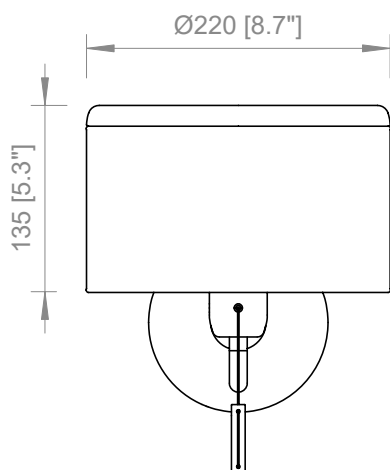

CAVO - INTERRUTTORE / CABLE - SWITCH

Tessuto nero
Interruttore a tirante

*Black fabric
Pull switch*

FL / TA / TA SMALL

L: 200 cm
L: 78.7"

FRONTE LUMINOSA / LIGHT SOURCE

E27 LED
Utilizzabili lampadine LED fino
alla massima potenza disponibile
sul mercato

E26 LED
You can use LED light bulbs of the
highest available wattage

1 X E26
LED light bulb

PRODOTTO / PRODUCT

PESO / WEIGHT
1.5 kg / 3.3 lbs

BOX 1

L: 25 cm / 9.8"
W: 20 cm / 7.9"
H: 22 cm / 8.6"

PESO / WEIGHT
1 kg / 2.2 lbs

BOX 2

L: 26 cm / 10.2"
W: 26 cm / 10.2"
H: 20 cm / 7.9"

PESO / WEIGHT
0.5 kg / 1.1 lbs

**PRODOTTO / PRODUCT**

PESO / WEIGHT
1.5 kg / 3.3 lbs

BOX 1

L: 25 cm / 9.8"
W: 20 cm / 7.9"
H: 22 cm / 8.6"

PESO / WEIGHT
1 kg / 2.2 lbs

BOX 2

L: 26 cm / 10.2"
W: 26 cm / 10.2"
H: 20 cm / 7.9"

PESO / WEIGHT
0.5 kg / 1.1 lbs

PRODOTTO / PRODUCT

PESO / WEIGHT
5 kg / 11 lbs

BOX 1

L: 28 cm / 11"
W: 28 cm / 11"
H: 43 cm / 16.9"

PESO / WEIGHT
4,5 kg / 9.9 lbs