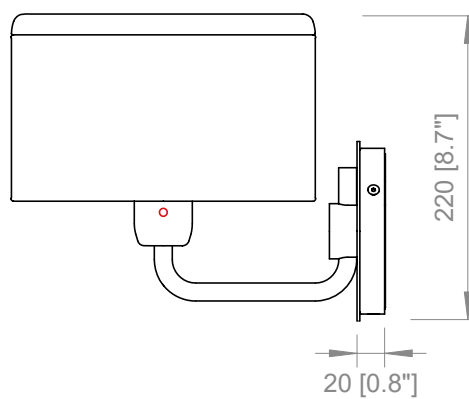

E26 LED
You can use LED light bulbs of the
highest available wattage

1 X E26
LED light bulb

PRODOTTO / PRODUCT

PESO / WEIGHT
1.5 kg / 3.3 lbs

BOX 1

L: 25 cm / 9.8"
W: 20 cm / 7.9"
H: 22 cm / 8.6"

PESO / WEIGHT
1 kg / 2.2 lbs

BOX 2

L: 26 cm / 10.2"
W: 26 cm / 10.2"
H: 20 cm / 7.9"

PESO / WEIGHT
0.5 kg / 1.1 lbs

**PRODOTTO / PRODUCT**

PESO / WEIGHT
1.5 kg / 3.3 lbs

BOX 1

L: 25 cm / 9.8"
W: 20 cm / 7.9"
H: 22 cm / 8.6"

PESO / WEIGHT
1 kg / 2.2 lbs

BOX 2

L: 26 cm / 10.2"
W: 26 cm / 10.2"
H: 20 cm / 7.9"

PESO / WEIGHT
0.5 kg / 1.1 lbs

PRODOTTO / PRODUCT

PESO / WEIGHT
5 kg / 11 lbs

BOX 1

L: 28 cm / 11"
W: 28 cm / 11"
H: 43 cm / 16.9"

PESO / WEIGHT
4,5 kg / 9.9 lbs