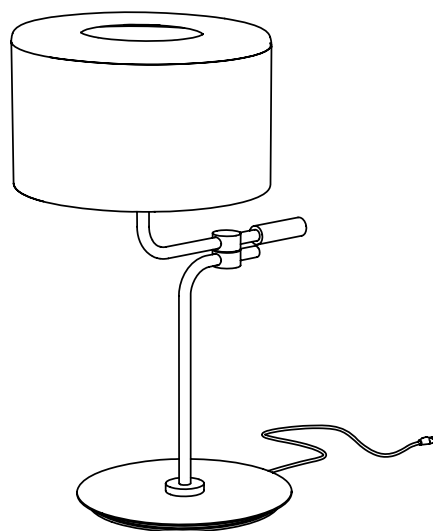

BOX 2

L: 26 cm / 10.2"
W: 26 cm / 10.2"
H: 20 cm / 7.9"

PESO / WEIGHT
0,5 kg / 1.1 lbs

PRODOTTO / PRODUCT

PESO / WEIGHT
5 kg / 11 lbs

BOX 1

L: 28 cm / 11"
W: 28 cm / 11"
H: 43 cm / 16.9"

PESO / WEIGHT
4,5 kg / 9.9 lbs

BOX 2

L: 26 cm / 10.2"
W: 26 cm / 10.2"
H: 20 cm / 7.9"

PESO / WEIGHT
0,5 kg / 1.1 lbs

PRODOTTO / PRODUCT

PESO / WEIGHT
9,5 kg / 20.9 lbs

BOX 1

L: 40 cm / 15.7"
W: 40 cm / 15.7"
H: 60 cm / 23.6"

PESO / WEIGHT
7,5 kg / 16.5 lbs

BOX 2

L: 43 cm / 16.9"
W: 43 cm / 16.9"
H: 32 cm / 12.6"

PESO / WEIGHT
2 kg / 4.4 lbs

PRODOTTO / PRODUCT

PESO / WEIGHT
9,5 kg / 20.9 lbs

BOX 1

L: 40 cm / 15.7"
W: 40 cm / 15.7"
H: 60 cm / 23.6"

PESO / WEIGHT
7,5 kg / 16.5 lbs