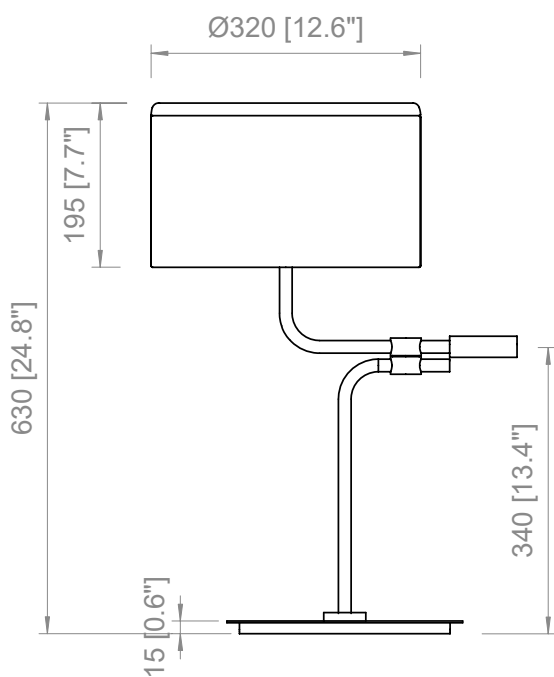

BOX 2

L: 26 cm / 10.2"
W: 26 cm / 10.2"
H: 20 cm / 7.9"

PESO / WEIGHT
0,5 kg / 1.1 lbs

PRODOTTO / PRODUCT

PESO / WEIGHT
5 kg / 11 lbs

BOX 1

L: 28 cm / 11"
W: 28 cm / 11"
H: 43 cm / 16.9"

PESO / WEIGHT
4,5 kg / 9.9 lbs

BOX 2

L: 26 cm / 10.2"
W: 26 cm / 10.2"
H: 20 cm / 7.9"

PESO / WEIGHT
0,5 kg / 1.1 lbs

PRODOTTO / PRODUCT

PESO / WEIGHT
9,5 kg / 20.9 lbs

BOX 1

L: 40 cm / 15.7"
W: 40 cm / 15.7"
H: 60 cm / 23.6"

PESO / WEIGHT
7,5 kg / 16.5 lbs

BOX 2

L: 43 cm / 16.9"
W: 43 cm / 16.9"
H: 32 cm / 12.6"

PESO / WEIGHT
2 kg / 4.4 lbs

PRODOTTO / PRODUCT

PESO / WEIGHT
9,5 kg / 20.9 lbs

BOX 1

L: 40 cm / 15.7"
W: 40 cm / 15.7"
H: 60 cm / 23.6"

PESO / WEIGHT
7,5 kg / 16.5 lbs

BOX 2

L: 43 cm / 16.9"
W: 43 cm / 16.9"
H: 32 cm / 12.6"

PESO / WEIGHT
2 kg / 4.4 lbs

PRODOTTO / PRODUCT

PESO / WEIGHT
18 kg / 39.7 lbs

BOX 1

L: 50 cm / 19.7"
W: 50 cm / 19.7"
H: 143 cm / 56.3"

PESO / WEIGHT
16 kg / 35.3 lbs