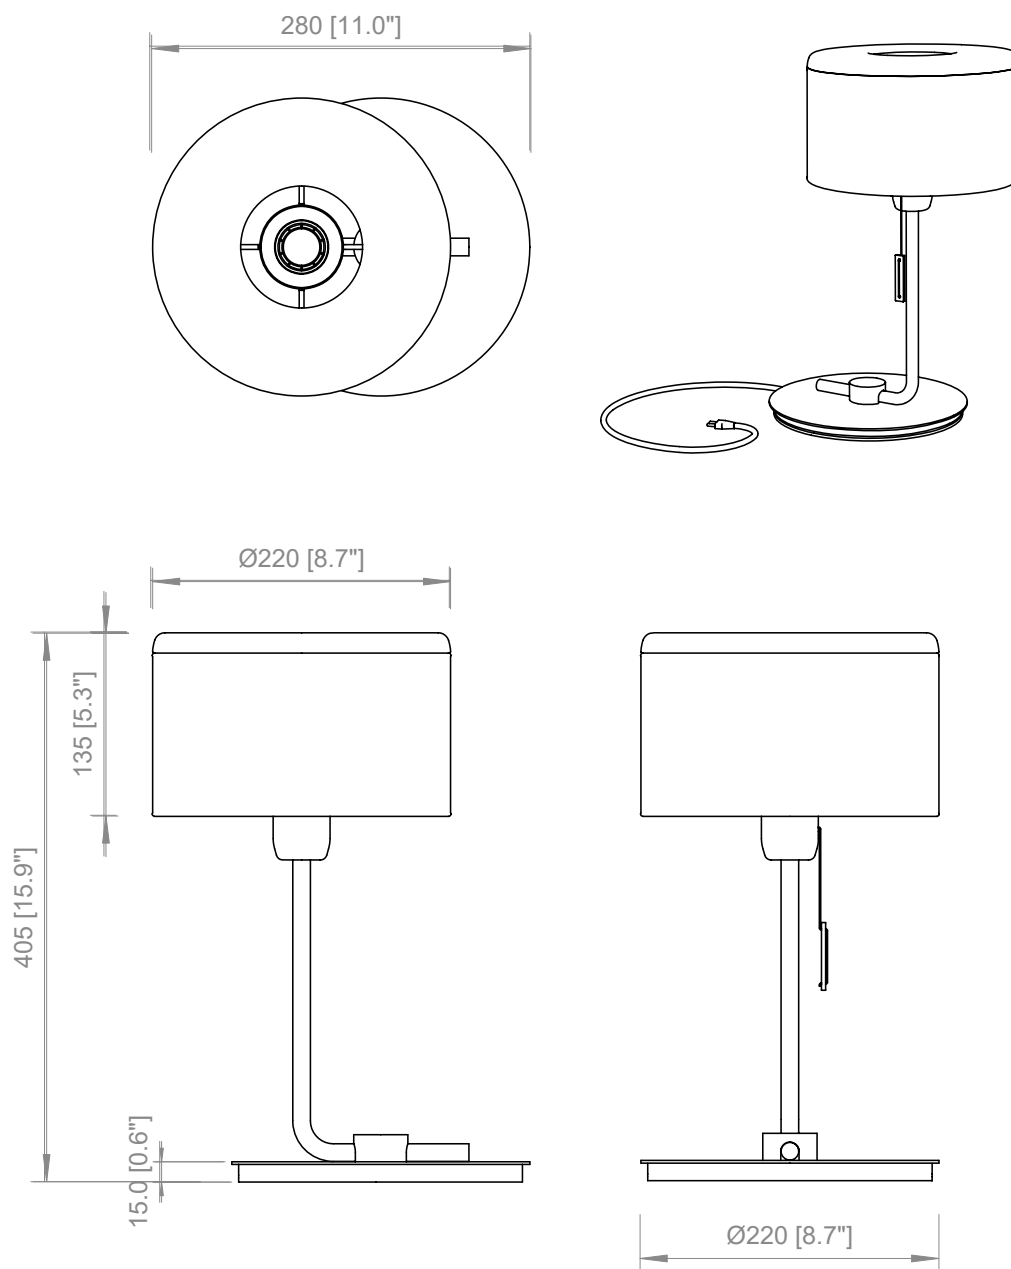

E26 LED
You can use LED light bulbs of the
highest available wattage

1 X E26
LED light bulb

PRODOTTO / PRODUCT

PESO / WEIGHT
1.5 kg / 3.3 lbs

BOX 1

L: 25 cm / 9.8"
W: 20 cm / 7.9"
H: 22 cm / 8.6"

PESO / WEIGHT
1 kg / 2.2 lbs

BOX 2

L: 26 cm / 10.2"
W: 26 cm / 10.2"
H: 20 cm / 7.9"

PESO / WEIGHT
0.5 kg / 1.1 lbs

**PRODOTTO / PRODUCT**

PESO / WEIGHT
1.5 kg / 3.3 lbs

BOX 1

L: 25 cm / 9.8"
W: 20 cm / 7.9"
H: 22 cm / 8.6"

PESO / WEIGHT
1 kg / 2.2 lbs

BOX 2

L: 26 cm / 10.2"
W: 26 cm / 10.2"
H: 20 cm / 7.9"

PESO / WEIGHT
0.5 kg / 1.1 lbs

PRODOTTO / PRODUCT

PESO / WEIGHT
5 kg / 11 lbs

BOX 1

L: 28 cm / 11"
W: 28 cm / 11"
H: 43 cm / 16.9"

PESO / WEIGHT
4,5 kg / 9.9 lbs

BOX 2

L: 26 cm / 10.2"
W: 26 cm / 10.2"
H: 20 cm / 7.9"

PESO / WEIGHT
0,5 kg / 1.1 lbs

PRODOTTO / PRODUCT

PESO / WEIGHT
5 kg / 11 lbs

BOX 1

L: 28 cm / 11"
W: 28 cm / 11"
H: 43 cm / 16.9"

PESO / WEIGHT
4,5 kg / 9.9 lbs