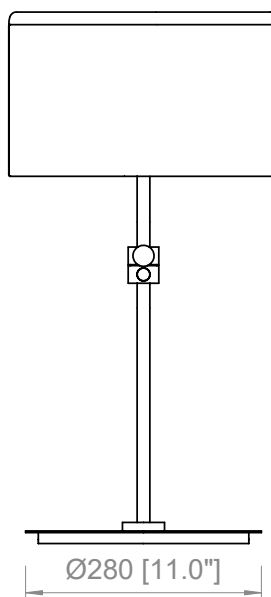

BOX 2

L: 26 cm / 10.2"
W: 26 cm / 10.2"
H: 20 cm / 7.9"

PESO / WEIGHT
0.5 kg / 1.1 lbs

PRODOTTO / PRODUCT

PESO / WEIGHT
5 kg / 11 lbs

BOX 1

L: 28 cm / 11"
W: 28 cm / 11"
H: 43 cm / 16.9"

PESO / WEIGHT
4,5 kg / 9.9 lbs

BOX 2

L: 26 cm / 10.2"
W: 26 cm / 10.2"
H: 20 cm / 7.9"

PESO / WEIGHT
0,5 kg / 1.1 lbs

PRODOTTO / PRODUCT

PESO / WEIGHT
5 kg / 11 lbs

BOX 1

L: 28 cm / 11"
W: 28 cm / 11"
H: 43 cm / 16.9"

PESO / WEIGHT
4,5 kg / 9.9 lbs

BOX 2

L: 26 cm / 10.2"
W: 26 cm / 10.2"
H: 20 cm / 7.9"

PESO / WEIGHT
0,5 kg / 1.1 lbs

PRODOTTO / PRODUCT

PESO / WEIGHT
9,5 kg / 20.9 lbs

BOX 1

L: 40 cm / 15.7"
W: 40 cm / 15.7"
H: 60 cm / 23.6"

PESO / WEIGHT
7,5 kg / 16.5 lbs

BOX 2

L: 43 cm / 16.9"
W: 43 cm / 16.9"
H: 32 cm / 12.6"

PESO / WEIGHT
2 kg / 4.4 lbs

PRODOTTO / PRODUCT

PESO / WEIGHT
9,5 kg / 20.9 lbs

BOX 1

L: 40 cm / 15.7"
W: 40 cm / 15.7"
H: 60 cm / 23.6"

PESO / WEIGHT
7,5 kg / 16.5 lbs