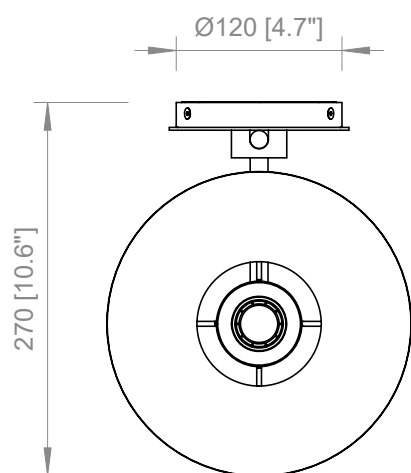

E26 LED
You can use LED light bulbs of the
highest available wattage

1 X E26
LED light bulb

PRODOTTO / PRODUCT

PESO / WEIGHT
1.5 kg / 3.3 lbs

BOX 1

L: 25 cm / 9.8"
W: 20 cm / 7.9"
H: 22 cm / 8.6"

PESO / WEIGHT
1 kg / 2.2 lbs

BOX 2

L: 26 cm / 10.2"
W: 26 cm / 10.2"
H: 20 cm / 7.9"

PESO / WEIGHT
0.5 kg / 1.1 lbs

**PRODOTTO / PRODUCT**

PESO / WEIGHT
1.5 kg / 3.3 lbs

BOX 1

L: 25 cm / 9.8"
W: 20 cm / 7.9"
H: 22 cm / 8.6"

PESO / WEIGHT
1 kg / 2.2 lbs

BOX 2

L: 26 cm / 10.2"
W: 26 cm / 10.2"
H: 20 cm / 7.9"

PESO / WEIGHT
0.5 kg / 1.1 lbs

PRODOTTO / PRODUCT

PESO / WEIGHT
5 kg / 11 lbs

BOX 1

L: 28 cm / 11"
W: 28 cm / 11"
H: 43 cm / 16.9"

PESO / WEIGHT
4,5 kg / 9.9 lbs

BOX 2

L: 26 cm / 10.2"
W: 26 cm / 10.2"
H: 20 cm / 7.9"

PESO / WEIGHT
0,5 kg / 1.1 lbs

PRODOTTO / PRODUCT

PESO / WEIGHT
5 kg / 11 lbs

BOX 1

L: 28 cm / 11"
W: 28 cm / 11"
H: 43 cm / 16.9"

PESO / WEIGHT
4,5 kg / 9.9 lbs