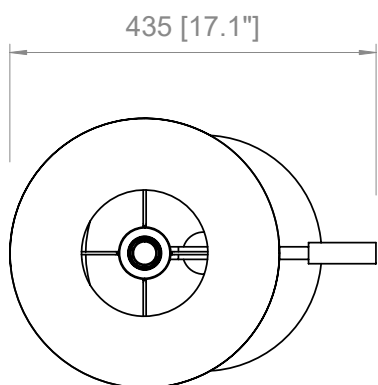

BOX 2

L: 26 cm / 10.2"
W: 26 cm / 10.2"
H: 20 cm / 7.9"

PESO / WEIGHT
0.5 kg / 1.1 lbs

**PRODOTTO / PRODUCT**

PESO / WEIGHT
1.5 kg / 3.3 lbs

BOX 1

L: 25 cm / 9.8"
W: 20 cm / 7.9"
H: 22 cm / 8.6"

PESO / WEIGHT
1 kg / 2.2 lbs

BOX 2

L: 26 cm / 10.2"
W: 26 cm / 10.2"
H: 20 cm / 7.9"

PESO / WEIGHT
0.5 kg / 1.1 lbs

PRODOTTO / PRODUCT

PESO / WEIGHT
5 kg / 11 lbs

BOX 1

L: 28 cm / 11"
W: 28 cm / 11"
H: 43 cm / 16.9"

PESO / WEIGHT
4,5 kg / 9.9 lbs

BOX 2

L: 26 cm / 10.2"
W: 26 cm / 10.2"
H: 20 cm / 7.9"

PESO / WEIGHT
0,5 kg / 1.1 lbs

PRODOTTO / PRODUCT

PESO / WEIGHT
5 kg / 11 lbs

BOX 1

L: 28 cm / 11"
W: 28 cm / 11"
H: 43 cm / 16.9"

PESO / WEIGHT
4,5 kg / 9.9 lbs

BOX 2

L: 26 cm / 10.2"
W: 26 cm / 10.2"
H: 20 cm / 7.9"

PESO / WEIGHT
0,5 kg / 1.1 lbs

PRODOTTO / PRODUCT

PESO / WEIGHT
9,5 kg / 20.9 lbs

BOX 1

L: 40 cm / 15.7"
W: 40 cm / 15.7"
H: 60 cm / 23.6"

PESO / WEIGHT
7,5 kg / 16.5 lbs