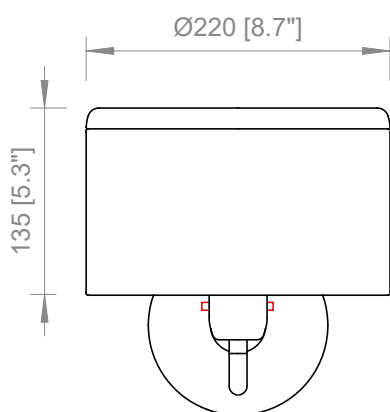

E26 LED
You can use LED light bulbs of the
highest available wattage

1 X E26
LED light bulb

PRODOTTO / PRODUCT

PESO / WEIGHT
1.5 kg / 3.3 lbs

BOX 1

L: 25 cm / 9.8"
W: 20 cm / 7.9"
H: 22 cm / 8.6"

PESO / WEIGHT
1 kg / 2.2 lbs

BOX 2

L: 26 cm / 10.2"
W: 26 cm / 10.2"
H: 20 cm / 7.9"

PESO / WEIGHT
0.5 kg / 1.1 lbs

**PRODOTTO / PRODUCT**

PESO / WEIGHT
1.5 kg / 3.3 lbs

BOX 1

L: 25 cm / 9.8"
W: 20 cm / 7.9"
H: 22 cm / 8.6"

PESO / WEIGHT
1 kg / 2.2 lbs

BOX 2

L: 26 cm / 10.2"
W: 26 cm / 10.2"
H: 20 cm / 7.9"

PESO / WEIGHT
0.5 kg / 1.1 lbs

PRODOTTO / PRODUCT

PESO / WEIGHT
5 kg / 11 lbs

BOX 1

L: 28 cm / 11"
W: 28 cm / 11"
H: 43 cm / 16.9"

PESO / WEIGHT
4,5 kg / 9.9 lbs

BOX 2

L: 26 cm / 10.2"
W: 26 cm / 10.2"
H: 20 cm / 7.9"

PESO / WEIGHT
0,5 kg / 1.1 lbs

PRODOTTO / PRODUCT

PESO / WEIGHT
5 kg / 11 lbs

BOX 1

L: 28 cm / 11"
W: 28 cm / 11"
H: 43 cm / 16.9"

PESO / WEIGHT
4,5 kg / 9.9 lbs