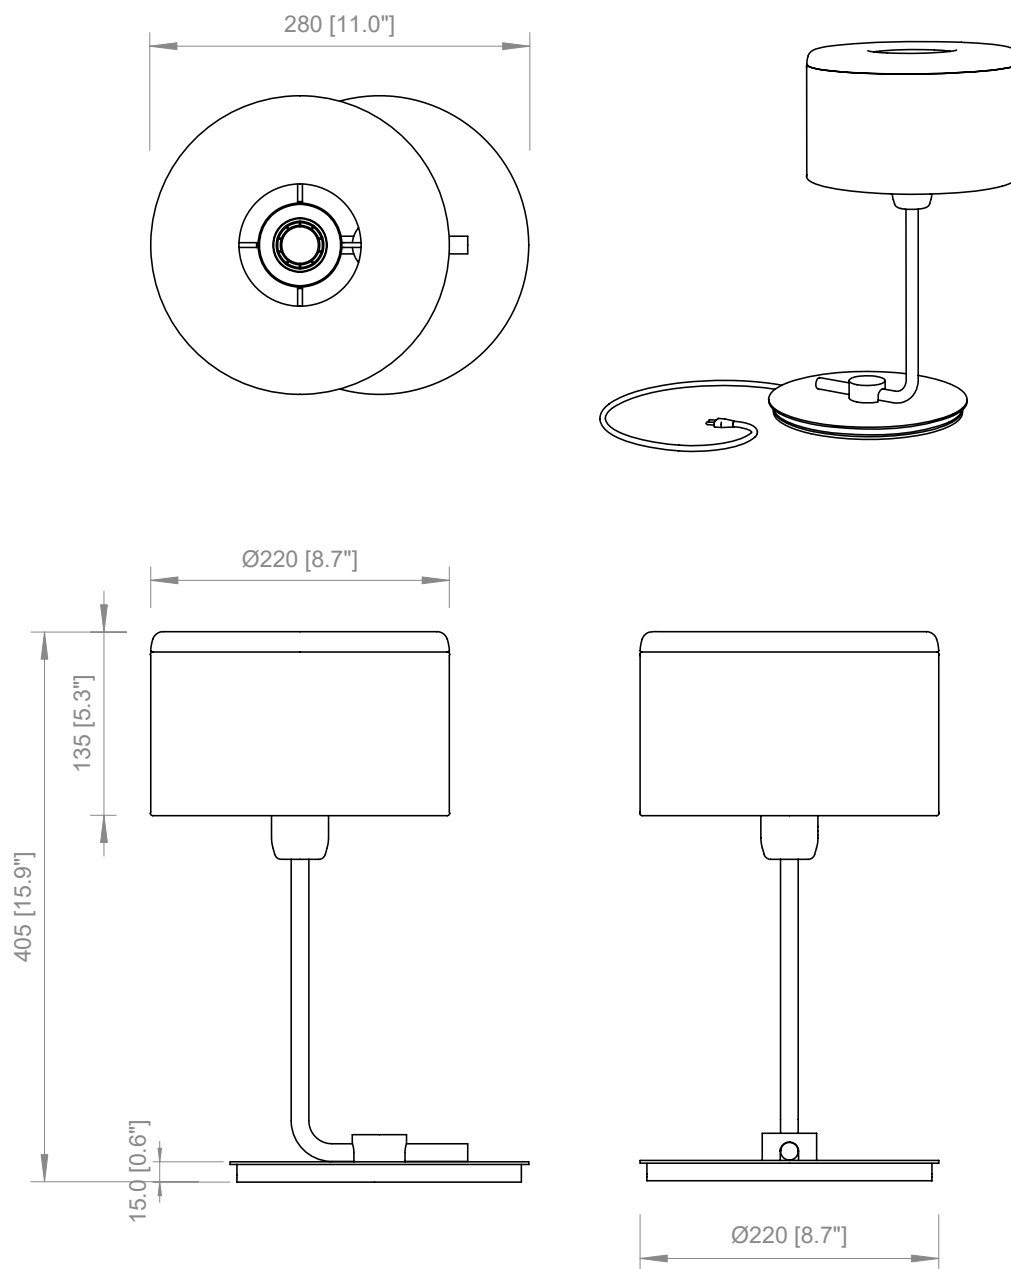

E26 LED
You can use LED light bulbs of the
highest available wattage

1 X E26
LED light bulb

PRODOTTO / PRODUCT

PESO / WEIGHT
1.5 kg / 3.3 lbs

BOX 1

L: 25 cm / 9.8"
W: 20 cm / 7.9"
H: 22 cm / 8.6"

PESO / WEIGHT
1 kg / 2.2 lbs

BOX 2

L: 26 cm / 10.2"
W: 26 cm / 10.2"
H: 20 cm / 7.9"

PESO / WEIGHT
0.5 kg / 1.1 lbs

**PRODOTTO / PRODUCT**

PESO / WEIGHT
1.5 kg / 3.3 lbs

BOX 1

L: 25 cm / 9.8"
W: 20 cm / 7.9"
H: 22 cm / 8.6"

PESO / WEIGHT
1 kg / 2.2 lbs

BOX 2

L: 26 cm / 10.2"
W: 26 cm / 10.2"
H: 20 cm / 7.9"

PESO / WEIGHT
0.5 kg / 1.1 lbs

PRODOTTO / PRODUCT

PESO / WEIGHT
5 kg / 11 lbs

BOX 1

L: 28 cm / 11"
W: 28 cm / 11"
H: 43 cm / 16.9"

PESO / WEIGHT
4,5 kg / 9.9 lbs

BOX 2

L: 26 cm / 10.2"
W: 26 cm / 10.2"
H: 20 cm / 7.9"

PESO / WEIGHT
0,5 kg / 1.1 lbs

PRODOTTO / PRODUCT

PESO / WEIGHT
5 kg / 11 lbs

BOX 1

L: 28 cm / 11"
W: 28 cm / 11"
H: 43 cm / 16.9"

PESO / WEIGHT
4,5 kg / 9.9 lbs