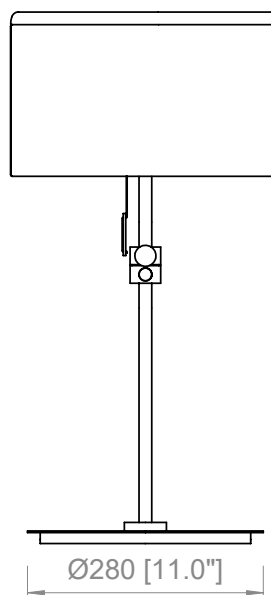

BOX 2

L: 26 cm / 10.2"
W: 26 cm / 10.2"
H: 20 cm / 7.9"

PESO / WEIGHT
0.5 kg / 1.1 lbs

**PRODOTTO / PRODUCT**

PESO / WEIGHT
1.5 kg / 3.3 lbs

BOX 1

L: 25 cm / 9.8"
W: 20 cm / 7.9"
H: 22 cm / 8.6"

PESO / WEIGHT
1 kg / 2.2 lbs

BOX 2

L: 26 cm / 10.2"
W: 26 cm / 10.2"
H: 20 cm / 7.9"

PESO / WEIGHT
0.5 kg / 1.1 lbs

PRODOTTO / PRODUCT

PESO / WEIGHT
5 kg / 11 lbs

BOX 1

L: 28 cm / 11"
W: 28 cm / 11"
H: 43 cm / 16.9"

PESO / WEIGHT
4,5 kg / 9.9 lbs

BOX 2

L: 26 cm / 10.2"
W: 26 cm / 10.2"
H: 20 cm / 7.9"

PESO / WEIGHT
0,5 kg / 1.1 lbs

PRODOTTO / PRODUCT

PESO / WEIGHT
5 kg / 11 lbs

BOX 1

L: 28 cm / 11"
W: 28 cm / 11"
H: 43 cm / 16.9"

PESO / WEIGHT
4,5 kg / 9.9 lbs

BOX 2

L: 26 cm / 10.2"
W: 26 cm / 10.2"
H: 20 cm / 7.9"

PESO / WEIGHT
0,5 kg / 1.1 lbs

PRODOTTO / PRODUCT

PESO / WEIGHT
9,5 kg / 20.9 lbs

BOX 1

L: 40 cm / 15.7"
W: 40 cm / 15.7"
H: 60 cm / 23.6"

PESO / WEIGHT
7,5 kg / 16.5 lbs