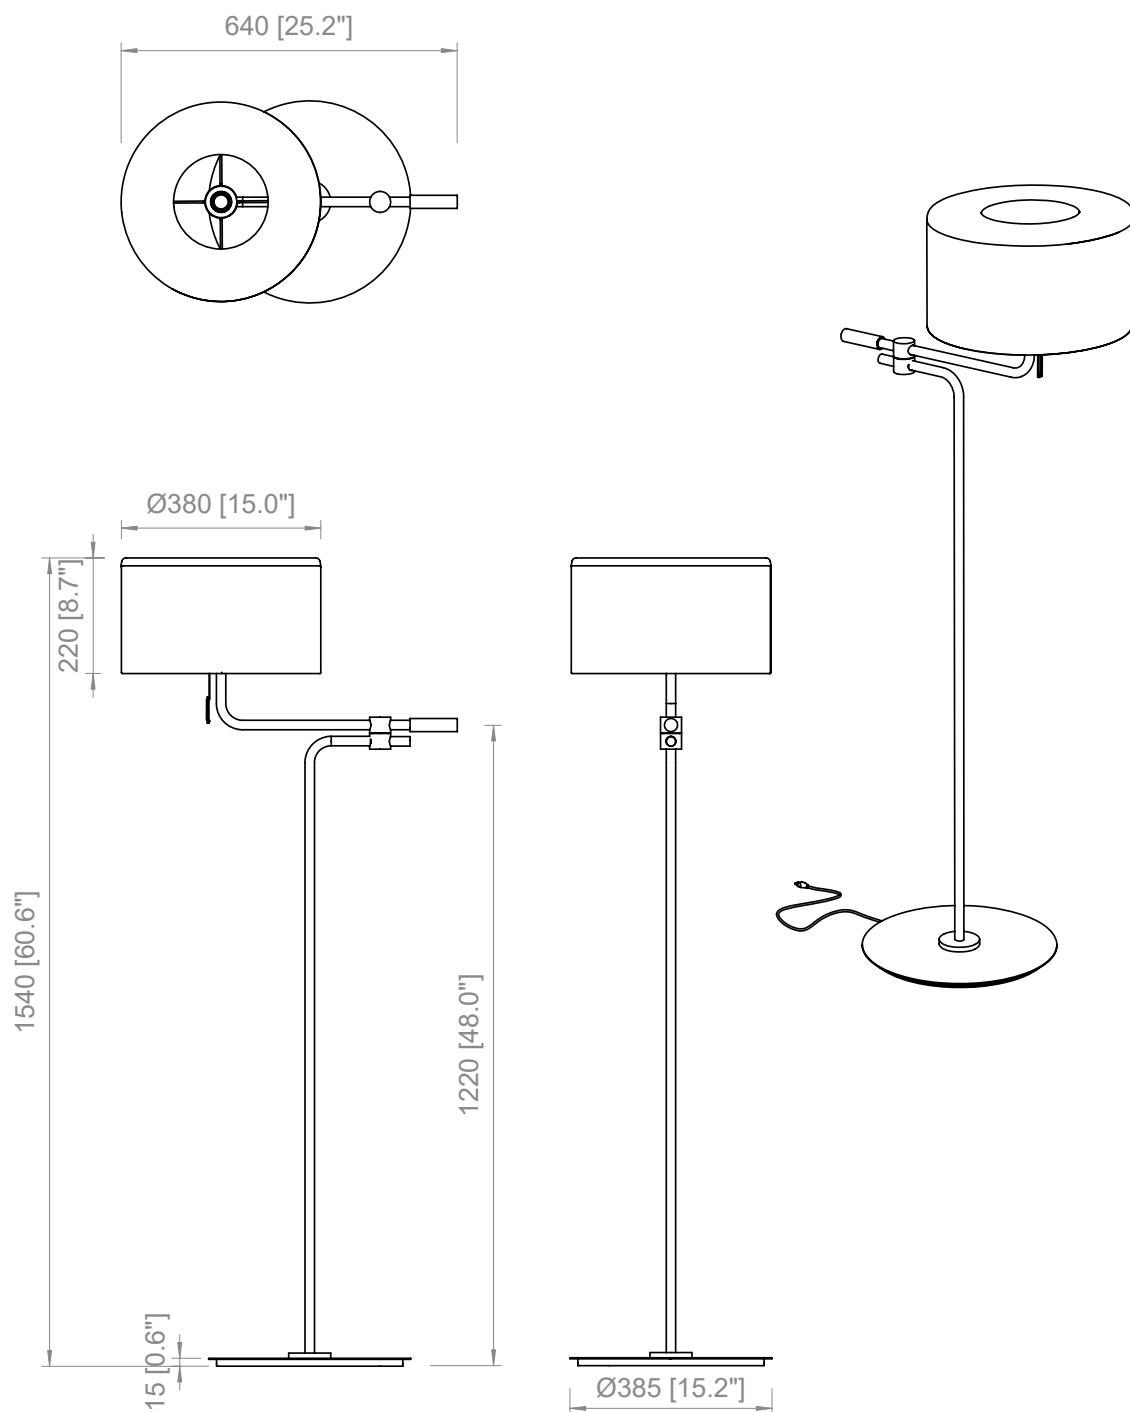

BOX 2

L: 26 cm / 10.2"
W: 26 cm / 10.2"
H: 20 cm / 7.9"

PESO / WEIGHT
0,5 kg / 1.1 lbs

PRODOTTO / PRODUCT

PESO / WEIGHT
9,5 kg / 20.9 lbs

BOX 1

L: 40 cm / 15.7"
W: 40 cm / 15.7"
H: 60 cm / 23.6"

PESO / WEIGHT
7,5 kg / 16.5 lbs

BOX 2

L: 43 cm / 16.9"
W: 43 cm / 16.9"
H: 32 cm / 12.6"

PESO / WEIGHT
2 kg / 4.4 lbs

PRODOTTO / PRODUCT

PESO / WEIGHT
9,5 kg / 20.9 lbs

BOX 1

L: 40 cm / 15.7"
W: 40 cm / 15.7"
H: 60 cm / 23.6"

PESO / WEIGHT
7,5 kg / 16.5 lbs

BOX 2

L: 43 cm / 16.9"
W: 43 cm / 16.9"
H: 32 cm / 12.6"

PESO / WEIGHT
2 kg / 4.4 lbs

PRODOTTO / PRODUCT

PESO / WEIGHT
18 kg / 39.7 lbs

BOX 1

L: 50 cm / 19.7"
W: 50 cm / 19.7"
H: 143 cm / 56.3"

PESO / WEIGHT
16 kg / 35.3 lbs

BOX 2

L: 43 cm / 16.9"
W: 43 cm / 16.9"
H: 32 cm / 12.6"

PESO / WEIGHT
2 kg / 4.4 lbs

**PRODOTTO / PRODUCT**

PESO / WEIGHT
18 kg / 39.7 lbs

BOX 1

L: 50 cm / 19.7"
W: 50 cm / 19.7"
H: 143 cm / 56.3"

PESO / WEIGHT
16 kg / 35.3 lbs