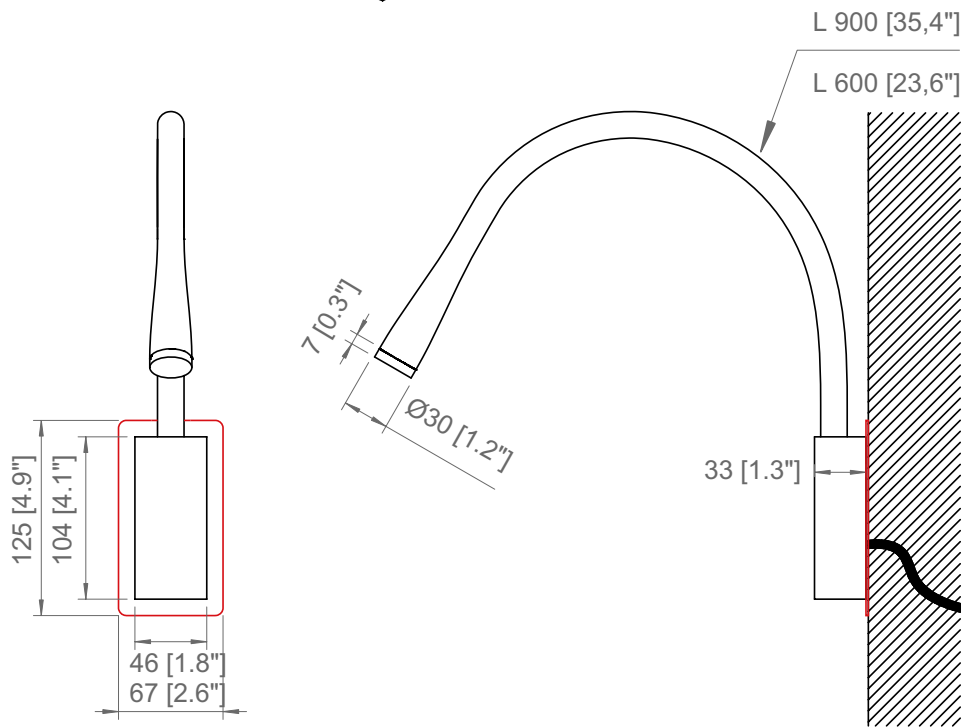

BOX 1

PESO / WEIGHT
0,5 kg / 1.1 lbsL: 78 cm / 30.7"
W: 14 cm / 5.5"
H: 8 cm / 3.1"PESO / WEIGHT
1 kg / 2.2 lbs**FLEXILED AP L90**

PRODOTTO / PRODUCT

BOX 1

PESO / WEIGHT
0,5 kg / 1.1 lbsL: 108 cm / 42.5"
W: 14 cm / 5.5"
H: 8 cm / 3.1"PESO / WEIGHT
1 kg / 2.2 lbs

FLEXILED AP L.60

PRODOTTO / PRODUCT

BOX 1

PESO / WEIGHT
0,5 kg / 1.1 lbs

L: 78 cm / 30.7"
W: 14 cm / 5.5"
H: 8 cm / 3.1"

PESO / WEIGHT
1 kg / 2.2 lbs

FLEXILED AP L.90

PRODOTTO / PRODUCT

BOX 1

PESO / WEIGHT
0,5 kg / 1.1 lbs

L: 108 cm / 42.5"
W: 14 cm / 5.5"
H: 8 cm / 3.1"

PESO / WEIGHT
1 kg / 2.2 lbs

FLEXILED AP L.60

PRODOTTO / PRODUCT | **BOX 1**

PESO / WEIGHT
0,5 kg / 1.1 lbs

L: 78 cm / 30.7"
W: 14 cm / 5.5"
H: 8 cm / 3.1"

PESO / WEIGHT
1 kg / 2.2 lbs

FLEXILED AP L.90

PRODOTTO / PRODUCT | **BOX 1**

PESO / WEIGHT
0,5 kg / 1.1 lbs

L: 108 cm / 42.5"
W: 14 cm / 5.5"
H: 8 cm / 3.1"

PESO / WEIGHT
1 kg / 2.2 lbs

PRODOTTO / PRODUCT

PESO / WEIGHT
8,5 kg / 18.7 lbs