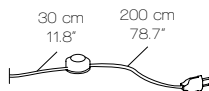

Pelle avorio
Ivory leather

Pelle marrone testa di moro
Dark brown leather

CAVO - INTERRUTTORE / CABLE - SWITCH

AP
Tessuto nero
Black fabric

FL
Trasparente
Interruttore On-Off
Transparent
On-Off switch
L: 30 + 200 cm
L: 11.8" + 78.7"