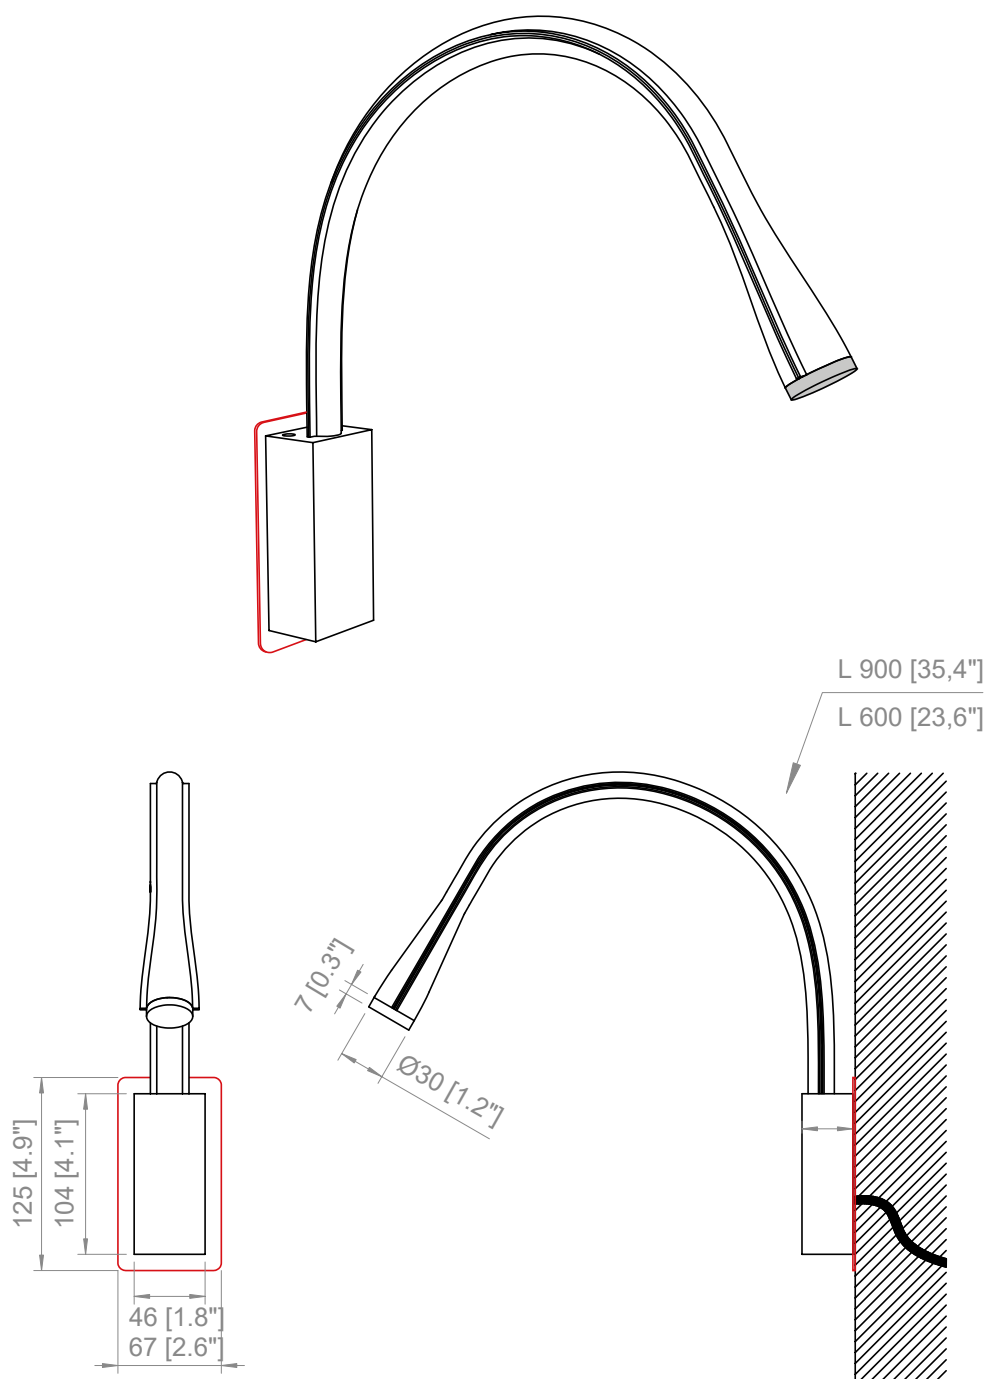

Cavo in tessuto nero con spina in uscita
dalla base
Cable (black fabric) with plug

FLEXILED AP L.60

PRODOTTO / PRODUCT

PESO / WEIGHT
0,5 kg / 1.1 lbs

BOX 1

L: 78 cm / 30.7"
W: 14 cm / 5.5"
H: 8 cm / 3.1"

PESO / WEIGHT
1 kg / 2.2 lbs

FLEXILED AP L.90

PRODOTTO / PRODUCT

PESO / WEIGHT
0,5 kg / 1.1 lbs

BOX 1

L: 108 cm / 42.5"
W: 14 cm / 5.5"
H: 8 cm / 3.1"

PESO / WEIGHT
1 kg / 2.2 lbs

**FLEXILED AP L60**

PRODOTTO / PRODUCT

BOX 1

PESO / WEIGHT
0,5 kg / 1.1 lbsL: 78 cm / 30.7"
W: 14 cm / 5.5"
H: 8 cm / 3.1"PESO / WEIGHT
1 kg / 2.2 lbs**FLEXILED AP L90**

PRODOTTO / PRODUCT

BOX 1

PESO / WEIGHT
0,5 kg / 1.1 lbsL: 108 cm / 42.5"
W: 14 cm / 5.5"
H: 8 cm / 3.1"PESO / WEIGHT
1 kg / 2.2 lbs