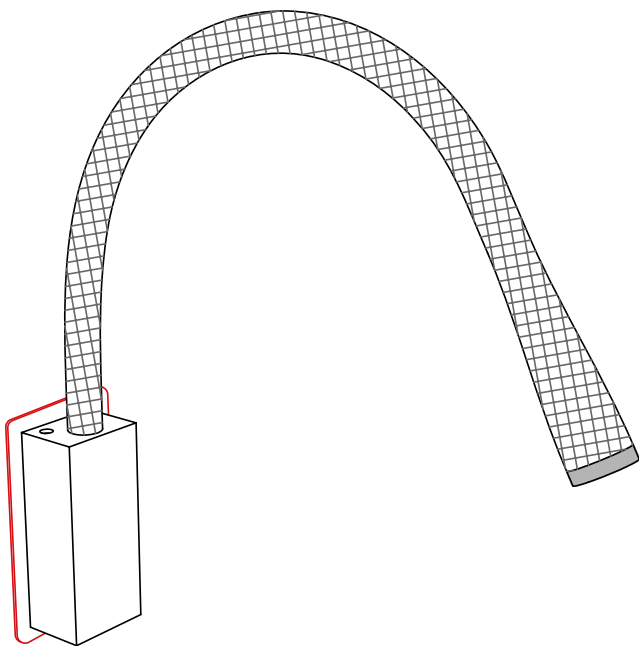

FLEXILED AP L.60

PRODOTTO / PRODUCT

BOX 1

PESO / WEIGHT
0,5 kg / 1.1 lbs

L: 78 cm / 30.7"
W: 14 cm / 5.5"
H: 8 cm / 3.1"

PESO / WEIGHT
1 kg / 2.2 lbs

FLEXILED AP L.90

PRODOTTO / PRODUCT

BOX 1

PESO / WEIGHT
0,5 kg / 1.1 lbs

L: 108 cm / 42.5"
W: 14 cm / 5.5"
H: 8 cm / 3.1"

PESO / WEIGHT
1 kg / 2.2 lbs

FLEXILED AP L.60

PRODOTTO / PRODUCT | **BOX 1**

PESO / WEIGHT
0,5 kg / 1.1 lbs

L: 78 cm / 30.7"
W: 14 cm / 5.5"
H: 8 cm / 3.1"