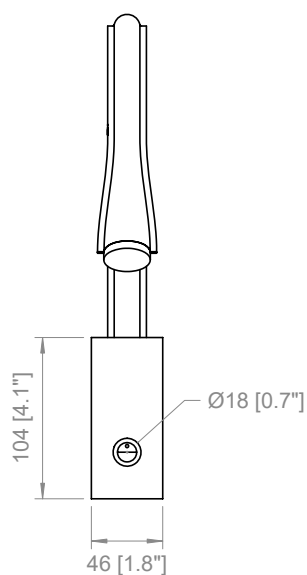

FLEXILED AP - CON O SENZA INTERRUTTORE / WITH OR WITHOUT SWITCH

Con interruttore
With switch