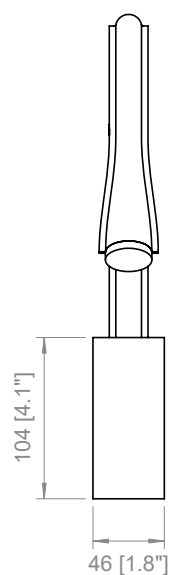

Senza interruttore
Without switch