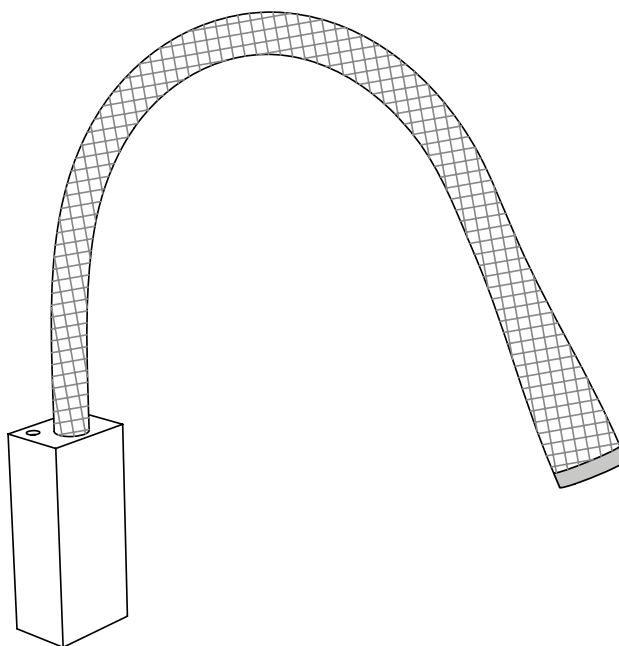

FLEXILED AP L.90

PRODOTTO / PRODUCT

PESO / WEIGHT
0,5 kg / 1.1 lbs

BOX 1

L: 108 cm / 42.5"
W: 14 cm / 5.5"
H: 8 cm / 3.1"

PESO / WEIGHT
1 kg / 2.2 lbs

**FLEXILED AP L60**

PRODOTTO / PRODUCT

BOX 1

PESO / WEIGHT
0,5 kg / 1.1 lbsL: 78 cm / 30.7"
W: 14 cm / 5.5"
H: 8 cm / 3.1"PESO / WEIGHT
1 kg / 2.2 lbs**FLEXILED AP L90**

PRODOTTO / PRODUCT

BOX 1

PESO / WEIGHT
0,5 kg / 1.1 lbsL: 108 cm / 42.5"
W: 14 cm / 5.5"
H: 8 cm / 3.1"PESO / WEIGHT
1 kg / 2.2 lbs