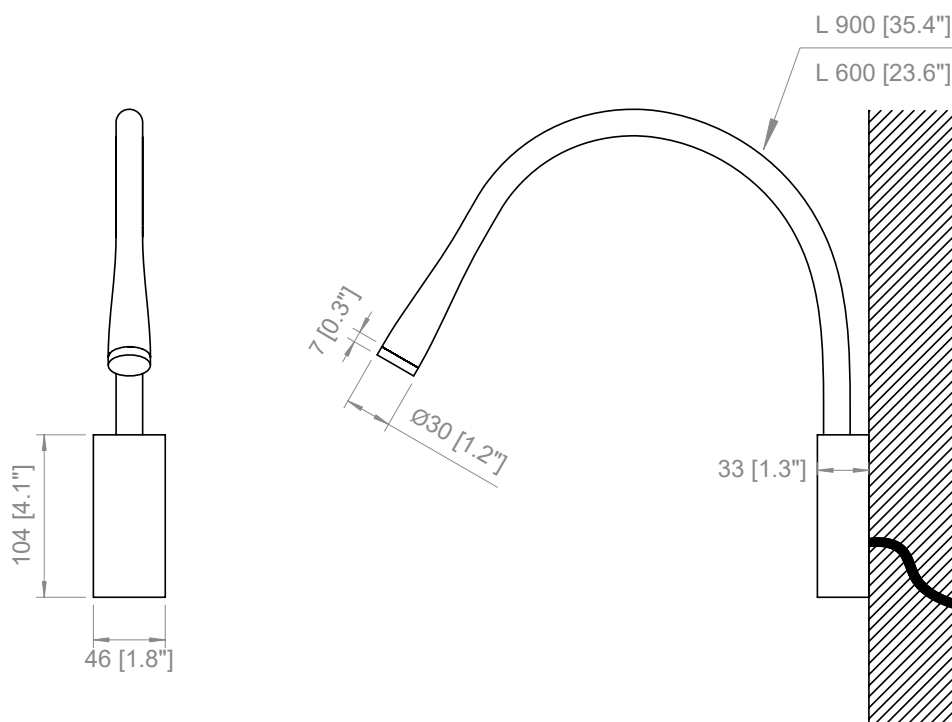

FLEXILED AP L.90

PRODOTTO / PRODUCT

PESO / WEIGHT
0,5 kg / 1.1 lbs

BOX 1

L: 108 cm / 42.5"
W: 14 cm / 5.5"
H: 8 cm / 3.1"

PESO / WEIGHT
1 kg / 2.2 lbs

**FLEXILED AP L60**

PRODOTTO / PRODUCT

BOX 1

PESO / WEIGHT
0,5 kg / 1.1 lbsL: 78 cm / 30.7"
W: 14 cm / 5.5"
H: 8 cm / 3.1"PESO / WEIGHT
1 kg / 2.2 lbs**FLEXILED AP L90**

PRODOTTO / PRODUCT

BOX 1

PESO / WEIGHT
0,5 kg / 1.1 lbsL: 108 cm / 42.5"
W: 14 cm / 5.5"
H: 8 cm / 3.1"PESO / WEIGHT
1 kg / 2.2 lbs