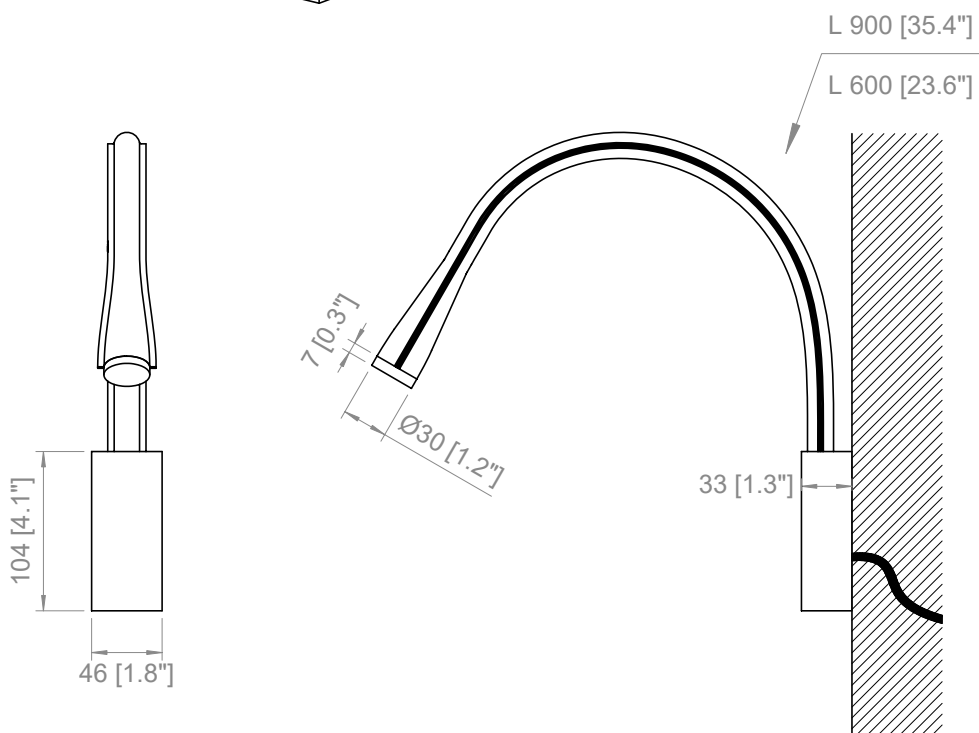

Cavo in tessuto nero con spina in uscita
dalla base
Cable (black fabric) with plug

FLEXILED AP L.60

PRODOTTO / PRODUCT

PESO / WEIGHT
0,5 kg / 1.1 lbs

BOX 1

L: 78 cm / 30.7"
W: 14 cm / 5.5"
H: 8 cm / 3.1"

PESO / WEIGHT
1 kg / 2.2 lbs