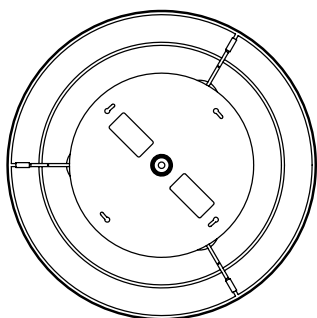

PESO / WEIGHT
4 kg / 8.8 lbs

BOX 2

L: 110 cm / 43.3"
W: 110 cm / 43.3"
H: 70 cm / 27.5"

PESO / WEIGHT
10 kg / 22 lbs

PRODOTTO / PRODUCT

PESO / WEIGHT
13 kg / 28.6 lbs

BOX 1

L: 65 cm / 25.6"
W: 70 cm / 27.5"
H: 15 cm / 5.9"

PESO / WEIGHT
4 kg / 8.8 lbs

BOX 2

L: 130 cm / 51.2"
W: 130 cm / 51.2"
H: 70 cm / 27.5"

PESO / WEIGHT
15,5 kg / 34.1 lbs

PRODOTTO / PRODUCT

PESO / WEIGHT
16 kg / 35.3 lbs

BOX 1

L: 65 cm / 25.6"
W: 70 cm / 27.5"
H: 15 cm / 5.9"

PESO / WEIGHT
4 kg / 8.8 lbs

BOX 2

L: 160 cm / 63"
W: 160 cm / 63"
H: 70 cm / 27.5"

PESO / WEIGHT
20 kg / 44 lbs

PRODOTTO / PRODUCT

PESO / WEIGHT
5,5 kg / 12.1 lbs

BOX 1

L: 51 cm / 20"
W: 51 cm / 20"
H: 24 cm / 9.4"