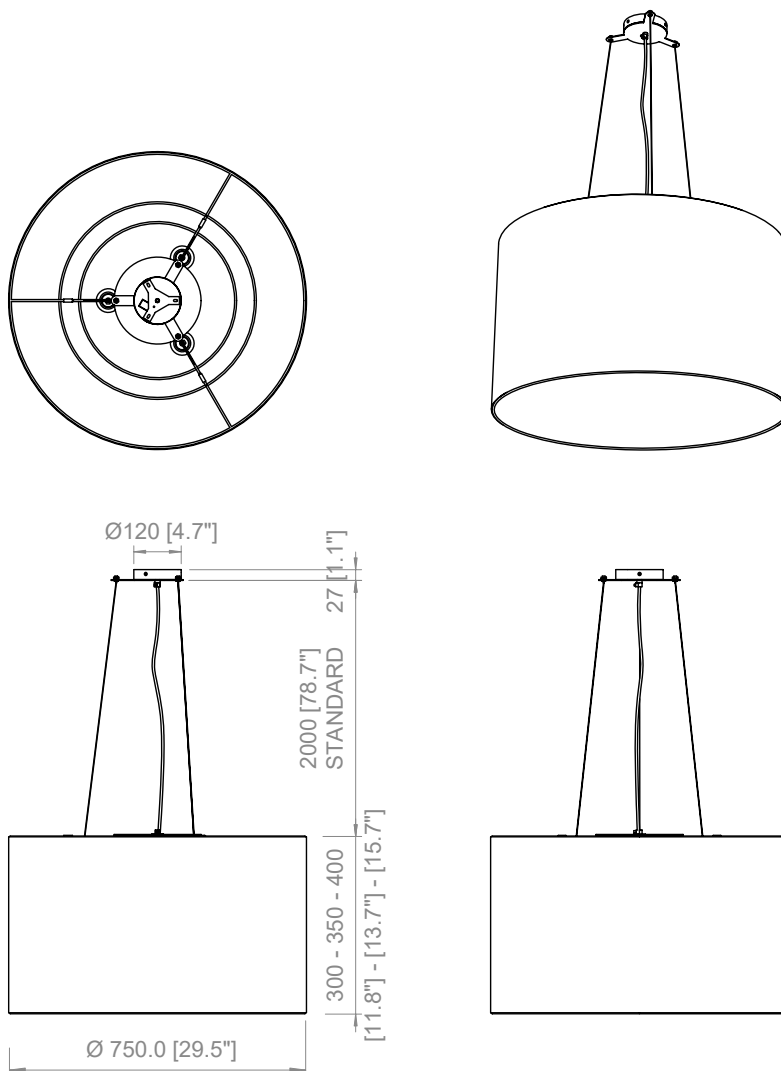

SO 90 / SO 120 / SO 150
PL 90 / PL 120 / PL 150

4 X E27
Lampadine LED
LED light bulbs

USA / CABLE

Transparent

SO
H: 78.7"

Side steel cables for product balancing

USA / LIGHT SOURCE

 E26 LED
You can use LED light bulbs of the highest available wattage

SO 50 / SO 75
PL 50 / PL 75
3 X E26
LED light bulbs

SO 90 / SO 120 / SO 150
PL 90 / PL 120 / PL 150

4 X E26
LED light bulbs

**PRODOTTO / PRODUCT**

PESO / WEIGHT
5,5 kg / 12.1 lbs

BOX 1

L: 51 cm / 20"
W: 51 cm / 20"
H: 24 cm / 9.4"

PESO / WEIGHT
3,5 kg / 7.7 lbs

BOX 2

L: 58 cm / 22.8"
W: 58 cm / 22.8"
H: 40 cm / 15.8"

PESO / WEIGHT
4 kg / 8.8 lbs

PRODOTTO / PRODUCT

PESO / WEIGHT
7,5 kg / 16.5 lbs

BOX 1

L: 51 cm / 20"
W: 51 cm / 20"
H: 24 cm / 9.4"

PESO / WEIGHT
3,5 kg / 7.7 lbs

BOX 2

L: 83 cm / 32.6"
W: 83 cm / 32.6"
H: 52 cm / 20.4"

PESO / WEIGHT
6,5 kg / 14.3 lbs

**PRODOTTO / PRODUCT**

PESO / WEIGHT
10 kg / 22 lbs

BOX 1

L: 65 cm / 25.6"
W: 70 cm / 27.5"
H: 15 cm / 5.9"