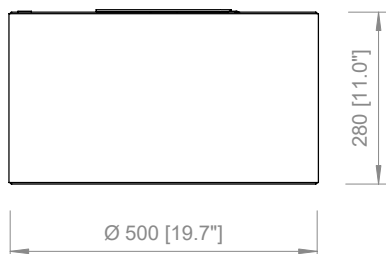

PESO / WEIGHT
4 kg / 8.8 lbs

BOX 2

L: 110 cm / 43.3"
W: 110 cm / 43.3"
H: 70 cm / 27.5"

PESO / WEIGHT
10 kg / 22 lbs

PRODOTTO / PRODUCT

PESO / WEIGHT
13 kg / 28.6 lbs

BOX 1

L: 65 cm / 25.6"
W: 70 cm / 27.5"
H: 15 cm / 5.9"

PESO / WEIGHT
4 kg / 8.8 lbs

BOX 2

L: 130 cm / 51.2"
W: 130 cm / 51.2"
H: 70 cm / 27.5"

PESO / WEIGHT
15,5 kg / 34.1 lbs

PRODOTTO / PRODUCT

PESO / WEIGHT
16 kg / 35.3 lbs

BOX 1

L: 65 cm / 25.6"
W: 70 cm / 27.5"
H: 15 cm / 5.9"

PESO / WEIGHT
4 kg / 8.8 lbs

BOX 2

L: 160 cm / 63"
W: 160 cm / 63"
H: 70 cm / 27.5"

PESO / WEIGHT
20 kg / 44 lbs

PRODOTTO / PRODUCT

PESO / WEIGHT
5,5 kg / 12.1 lbs

BOX 1

L: 51 cm / 20"
W: 51 cm / 20"
H: 24 cm / 9.4"

PESO / WEIGHT
3,5 kg / 7.7 lbs

BOX 2

L: 58 cm / 22.8"
W: 58 cm / 22.8"
H: 40 cm / 15.8"

PESO / WEIGHT
4 kg / 8.8 lbs

PRODOTTO / PRODUCT

PESO / WEIGHT
7,5 kg / 16.5 lbs

BOX 1

L: 51 cm / 20"
W: 51 cm / 20"
H: 24 cm / 9.4"