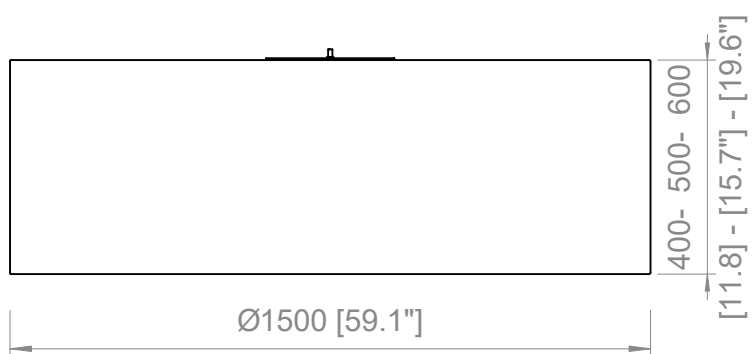

PESO / WEIGHT
4 kg / 8.8 lbs

BOX 2

L: 110 cm / 43.3"
W: 110 cm / 43.3"
H: 70 cm / 27.5"

PESO / WEIGHT
10 kg / 22 lbs

PRODOTTO / PRODUCT

PESO / WEIGHT
13 kg / 28.6 lbs

BOX 1

L: 65 cm / 25.6"
W: 70 cm / 27.5"
H: 15 cm / 5.9"

PESO / WEIGHT
4 kg / 8.8 lbs

BOX 2

L: 130 cm / 51.2"
W: 130 cm / 51.2"
H: 70 cm / 27.5"

PESO / WEIGHT
15,5 kg / 34.1 lbs

PRODOTTO / PRODUCT

PESO / WEIGHT
16 kg / 35.3 lbs

BOX 1

L: 65 cm / 25.6"
W: 70 cm / 27.5"
H: 15 cm / 5.9"