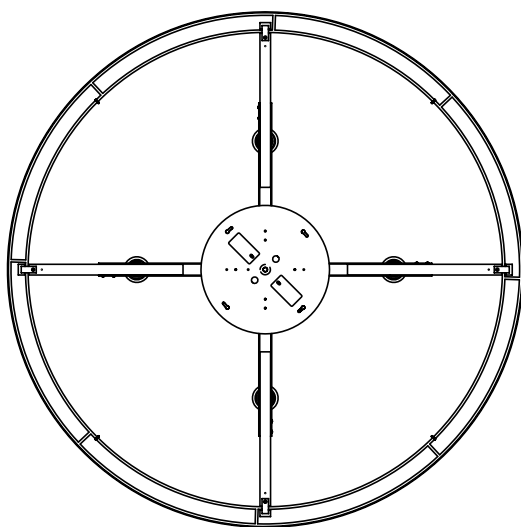

PRODOTTO / PRODUCT

PESO / WEIGHT
13 kg / 28.6 lbs

BOX 1

L: 65 cm / 25.6"
W: 70 cm / 27.5"
H: 15 cm / 5.9"

PESO / WEIGHT
4 kg / 8.8 lbs

BOX 2

L: 130 cm / 51.2"
W: 130 cm / 51.2"
H: 70 cm / 27.5"

PESO / WEIGHT
15,5 kg / 34.1 lbs