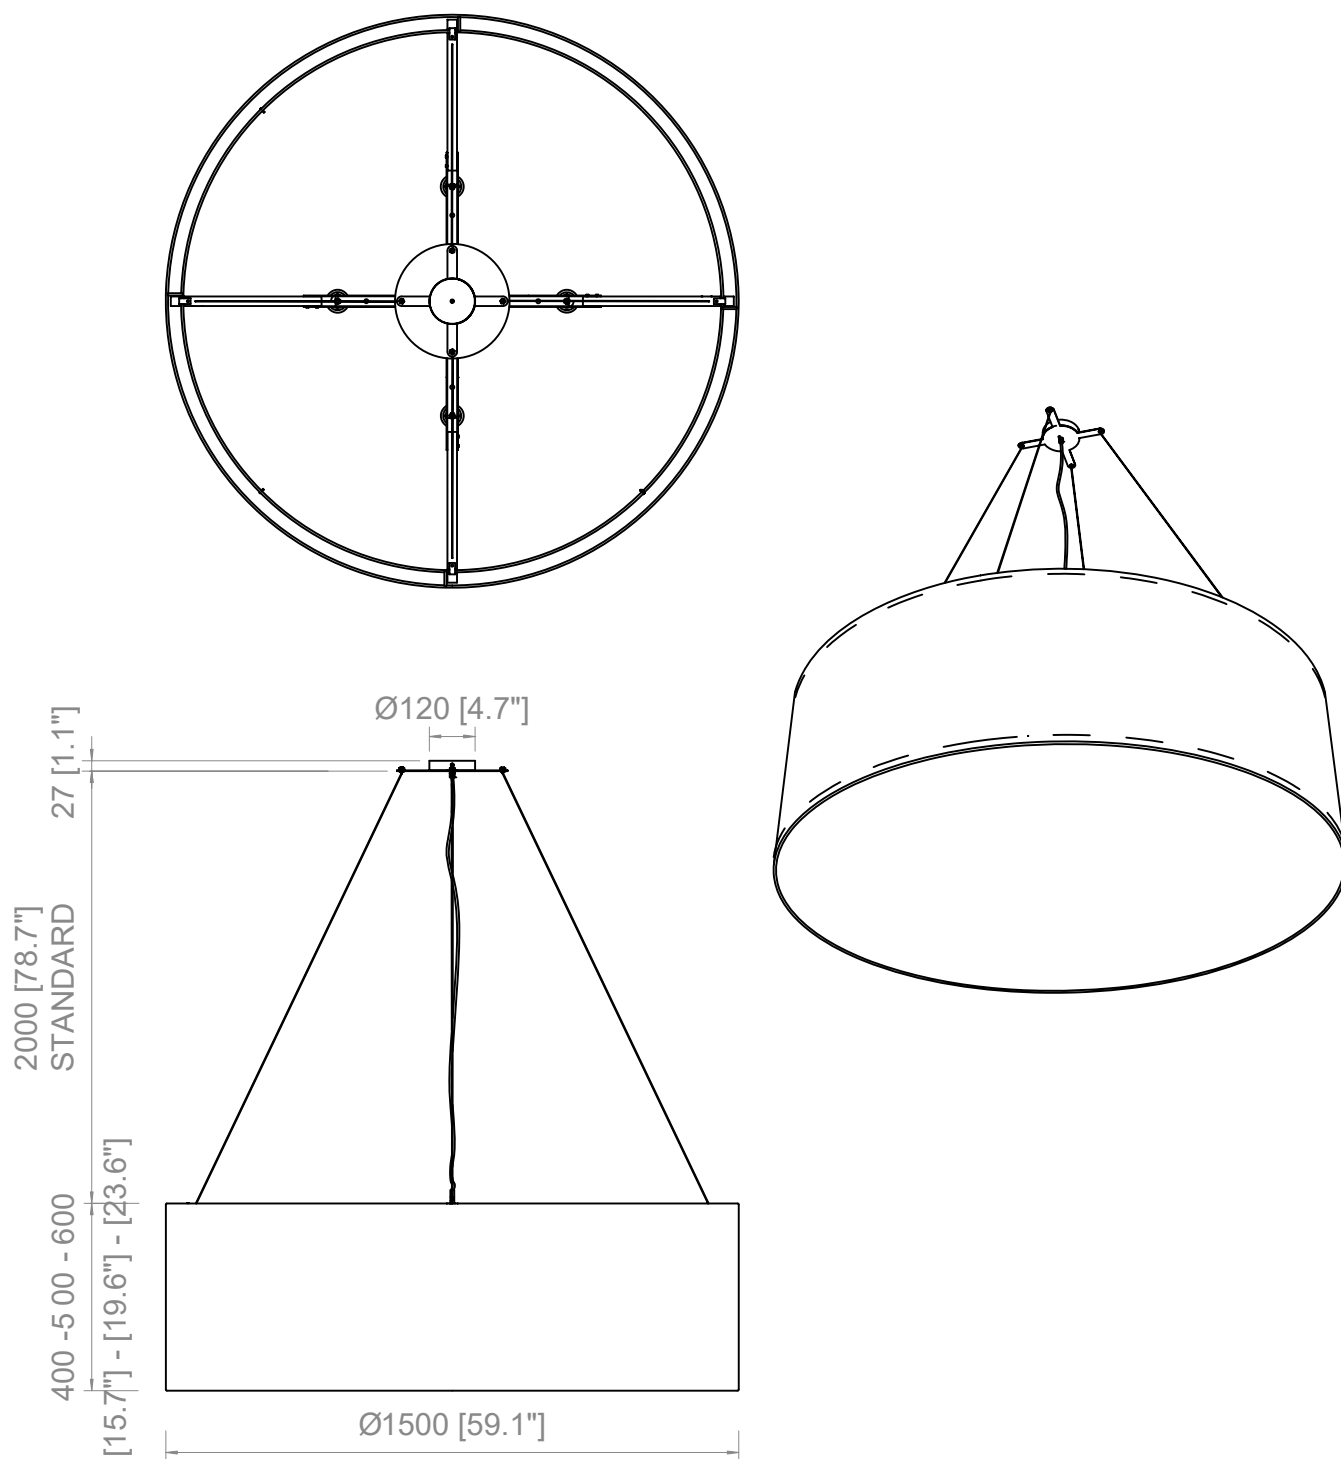

PESO / WEIGHT
3,5 kg / 7.7 lbs

BOX 2

L: 83 cm / 32.6"
W: 83 cm / 32.6"
H: 52 cm / 20.4"

PESO / WEIGHT
6,5 kg / 14.3 lbs

**PRODOTTO / PRODUCT**

PESO / WEIGHT
10 kg / 22 lbs

BOX 1

L: 65 cm / 25.6"
W: 70 cm / 27.5"
H: 15 cm / 5.9"

PESO / WEIGHT
4 kg / 8.8 lbs

BOX 2

L: 110 cm / 43.3"
W: 110 cm / 43.3"
H: 70 cm / 27.5"

PESO / WEIGHT
10 kg / 22 lbs

PRODOTTO / PRODUCT

PESO / WEIGHT
13 kg / 28.6 lbs

BOX 1

L: 65 cm / 25.6"
W: 70 cm / 27.5"
H: 15 cm / 5.9"

PESO / WEIGHT
4 kg / 8.8 lbs

BOX 2

L: 130 cm / 51.2"
W: 130 cm / 51.2"
H: 70 cm / 27.5"

PESO / WEIGHT
15,5 kg / 34.1 lbs

PRODOTTO / PRODUCT

PESO / WEIGHT
16 kg / 35.3 lbs

BOX 1

L: 65 cm / 25.6"
W: 70 cm / 27.5"
H: 15 cm / 5.9"