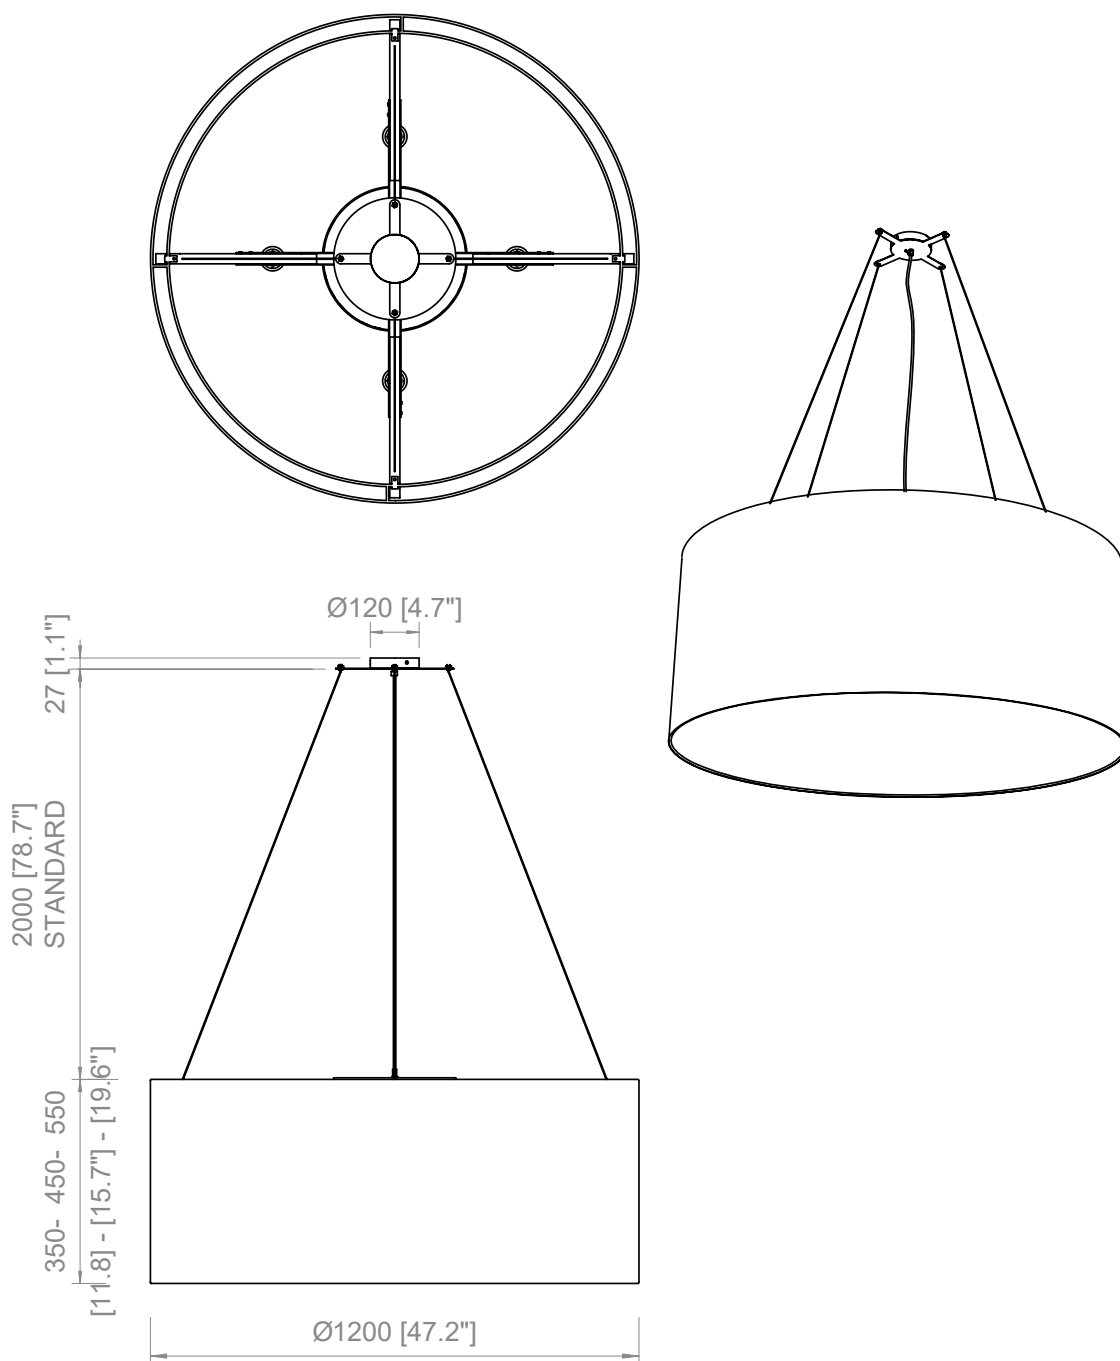

SO 50 / SO 75
PL 50 / PL 75
3 X E26
LED light bulbs

SO 90 / SO 120 / SO 150
PL 90 / PL 120 / PL 150

4 X E26
LED light bulbs

**PRODOTTO / PRODUCT**

PESO / WEIGHT
5,5 kg / 12.1 lbs

BOX 1

L: 51 cm / 20"
W: 51 cm / 20"
H: 24 cm / 9.4"

PESO / WEIGHT
3,5 kg / 7.7 lbs

BOX 2

L: 58 cm / 22.8"
W: 58 cm / 22.8"
H: 40 cm / 15.8"

PESO / WEIGHT
4 kg / 8.8 lbs

PRODOTTO / PRODUCT

PESO / WEIGHT
7,5 kg / 16.5 lbs

BOX 1

L: 51 cm / 20"
W: 51 cm / 20"
H: 24 cm / 9.4"

PESO / WEIGHT
3,5 kg / 7.7 lbs

BOX 2

L: 83 cm / 32.6"
W: 83 cm / 32.6"
H: 52 cm / 20.4"

PESO / WEIGHT
6,5 kg / 14.3 lbs

**PRODOTTO / PRODUCT**

PESO / WEIGHT
10 kg / 22 lbs

BOX 1

L: 65 cm / 25.6"
W: 70 cm / 27.5"
H: 15 cm / 5.9"

PESO / WEIGHT
4 kg / 8.8 lbs

BOX 2

L: 110 cm / 43.3"
W: 110 cm / 43.3"
H: 70 cm / 27.5"

PESO / WEIGHT
10 kg / 22 lbs

PRODOTTO / PRODUCT

PESO / WEIGHT
13 kg / 28.6 lbs

BOX 1

L: 65 cm / 25.6"
W: 70 cm / 27.5"
H: 15 cm / 5.9"