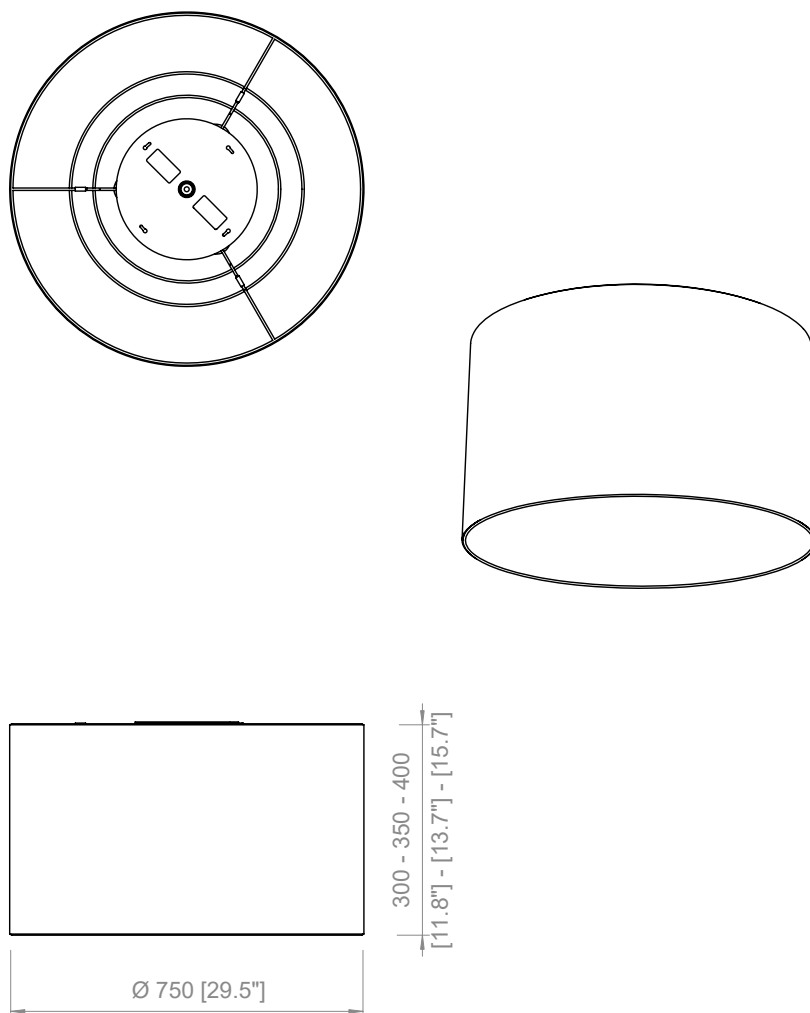

PESO / WEIGHT
4 kg / 8.8 lbs

BOX 2

L: 130 cm / 51.2"
W: 130 cm / 51.2"
H: 70 cm / 27.5"

PESO / WEIGHT
15,5 kg / 34.1 lbs

PRODOTTO / PRODUCT

PESO / WEIGHT
16 kg / 35.3 lbs

BOX 1

L: 65 cm / 25.6"
W: 70 cm / 27.5"
H: 15 cm / 5.9"

PESO / WEIGHT
4 kg / 8.8 lbs

BOX 2

L: 160 cm / 63"
W: 160 cm / 63"
H: 70 cm / 27.5"

PESO / WEIGHT
20 kg / 44 lbs

PRODOTTO / PRODUCT

PESO / WEIGHT
5,5 kg / 12.1 lbs

BOX 1

L: 51 cm / 20"
W: 51 cm / 20"
H: 24 cm / 9.4"

PESO / WEIGHT
3,5 kg / 7.7 lbs

BOX 2

L: 58 cm / 22.8"
W: 58 cm / 22.8"
H: 40 cm / 15.8"

PESO / WEIGHT
4 kg / 8.8 lbs

PRODOTTO / PRODUCT

PESO / WEIGHT
7,5 kg / 16.5 lbs

BOX 1

L: 51 cm / 20"
W: 51 cm / 20"
H: 24 cm / 9.4"

PESO / WEIGHT
3,5 kg / 7.7 lbs

BOX 2

L: 83 cm / 32.6"
W: 83 cm / 32.6"
H: 52 cm / 20.4"

PESO / WEIGHT
6,5 kg / 14.3 lbs

PRODOTTO / PRODUCT

PESO / WEIGHT
10 kg / 22 lbs

BOX 1

L: 65 cm / 25.6"
W: 70 cm / 27.5"
H: 15 cm / 5.9"