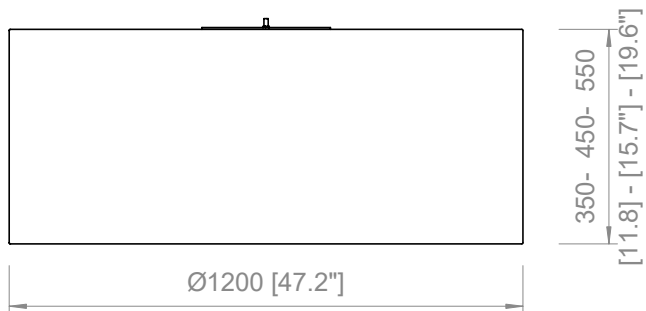

PESO / WEIGHT
3,5 kg / 7.7 lbs

BOX 2

L: 83 cm / 32.6"
W: 83 cm / 32.6"
H: 52 cm / 20.4"

PESO / WEIGHT
6,5 kg / 14.3 lbs

PRODOTTO / PRODUCT

PESO / WEIGHT
10 kg / 22 lbs

BOX 1

L: 65 cm / 25.6"
W: 70 cm / 27.5"
H: 15 cm / 5.9"

PESO / WEIGHT
4 kg / 8.8 lbs

BOX 2

L: 110 cm / 43.3"
W: 110 cm / 43.3"
H: 70 cm / 27.5"

PESO / WEIGHT
10 kg / 22 lbs

PRODOTTO / PRODUCT

PESO / WEIGHT
13 kg / 28.6 lbs

BOX 1

L: 65 cm / 25.6"
W: 70 cm / 27.5"
H: 15 cm / 5.9"