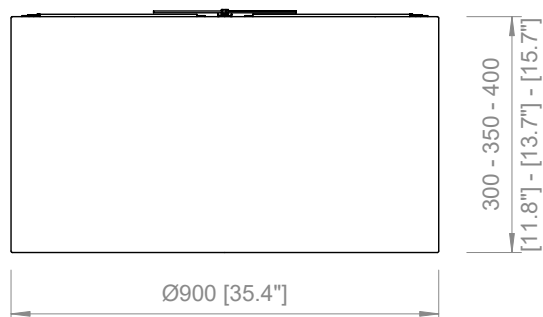

PESO / WEIGHT
4 kg / 8.8 lbs

BOX 2

L: 160 cm / 63"
W: 160 cm / 63"
H: 70 cm / 27.5"

PESO / WEIGHT
20 kg / 44 lbs

PRODOTTO / PRODUCT

PESO / WEIGHT
5,5 kg / 12.1 lbs

BOX 1

L: 51 cm / 20"
W: 51 cm / 20"
H: 24 cm / 9.4"

PESO / WEIGHT
3,5 kg / 7.7 lbs

BOX 2

L: 58 cm / 22.8"
W: 58 cm / 22.8"
H: 40 cm / 15.8"

PESO / WEIGHT
4 kg / 8.8 lbs

PRODOTTO / PRODUCT

PESO / WEIGHT
7,5 kg / 16.5 lbs

BOX 1

L: 51 cm / 20"
W: 51 cm / 20"
H: 24 cm / 9.4"

PESO / WEIGHT
3,5 kg / 7.7 lbs

BOX 2

L: 83 cm / 32.6"
W: 83 cm / 32.6"
H: 52 cm / 20.4"

PESO / WEIGHT
6,5 kg / 14.3 lbs

PRODOTTO / PRODUCT

PESO / WEIGHT
10 kg / 22 lbs

BOX 1

L: 65 cm / 25.6"
W: 70 cm / 27.5"
H: 15 cm / 5.9"