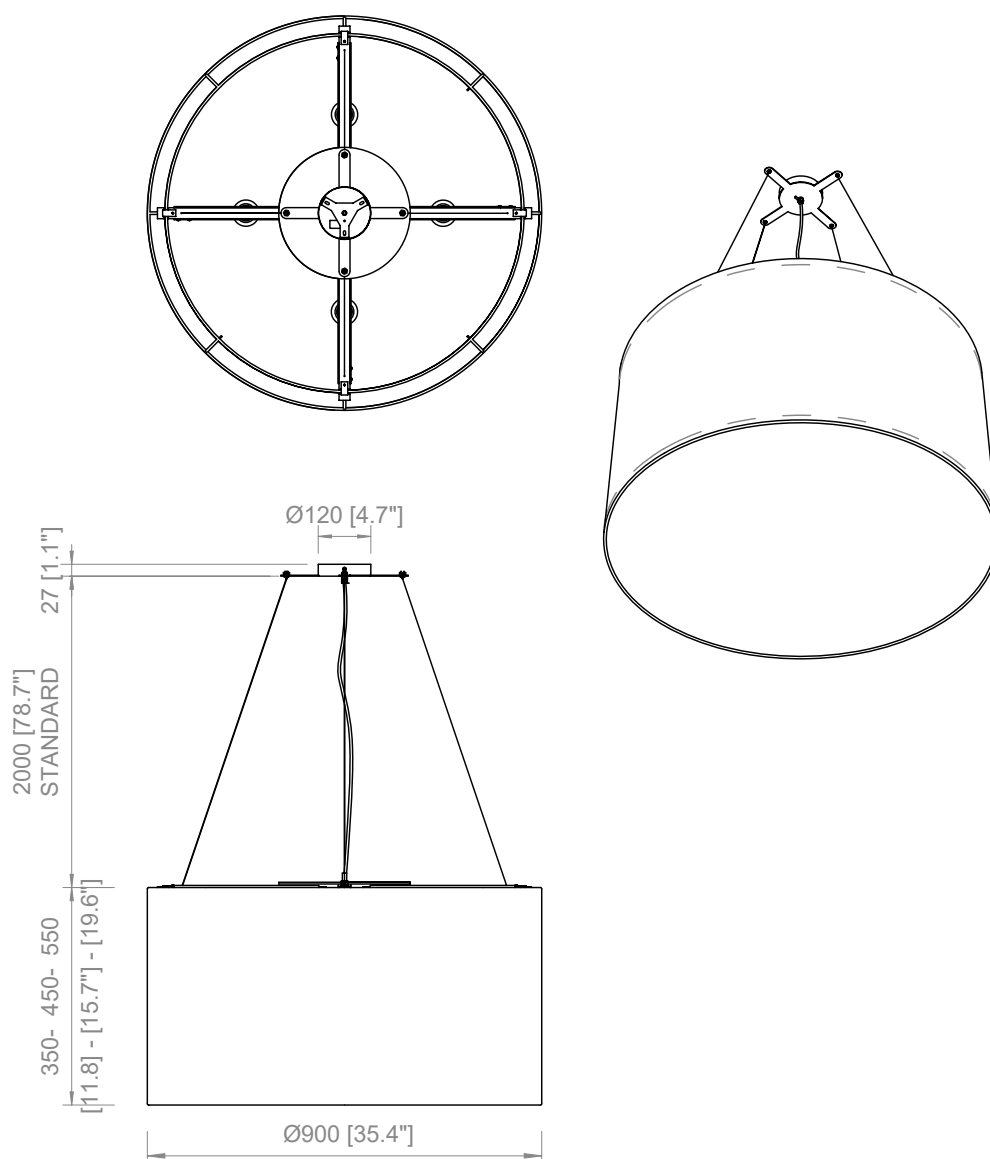

**PASSAMANERIA OPZIONALE
OPTIONAL TRIM**

CAVO / CABLE

Trasparente
Transparent

SO
H: 200 cm
H: 78.7"

Cavi in acciaio laterali per il bilanciamento del prodotto
Side steel cables for product balancing

FONTE LUMINOSA / LIGHT SOURCE

SO 50 / SO 75
PL 50 / PL 75
3 X E26
LED light bulbs

SO 90 / SO 120 / SO 150
PL 90 / PL 120 / PL 150

4 X E26
LED light bulbs

**PRODOTTO / PRODUCT**

PESO / WEIGHT
5,5 kg / 12.1 lbs

BOX 1

L: 51 cm / 20"
W: 51 cm / 20"
H: 24 cm / 9.4"

PESO / WEIGHT
3,5 kg / 7.7 lbs

BOX 2

L: 58 cm / 22.8"
W: 58 cm / 22.8"
H: 40 cm / 15.8"

PESO / WEIGHT
4 kg / 8.8 lbs

PRODOTTO / PRODUCT

PESO / WEIGHT
7,5 kg / 16.5 lbs

BOX 1

L: 51 cm / 20"
W: 51 cm / 20"
H: 24 cm / 9.4"

PESO / WEIGHT
3,5 kg / 7.7 lbs

BOX 2

L: 83 cm / 32.6"
W: 83 cm / 32.6"
H: 52 cm / 20.4"

PESO / WEIGHT
6,5 kg / 14.3 lbs

**PRODOTTO / PRODUCT**

PESO / WEIGHT
10 kg / 22 lbs

BOX 1

L: 65 cm / 25.6"
W: 70 cm / 27.5"
H: 15 cm / 5.9"