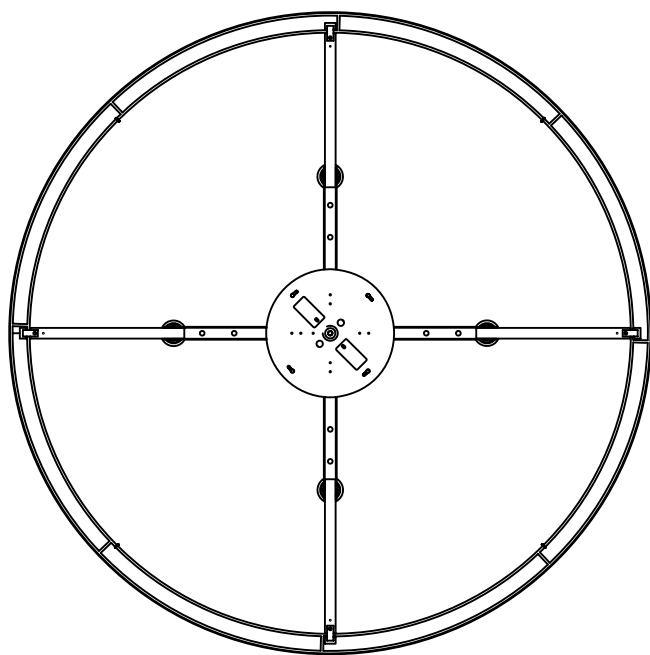

PRODOTTO / PRODUCT

PESO / WEIGHT
16 kg / 35.3 lbs

BOX 1

L: 65 cm / 25.6"
W: 70 cm / 27.5"
H: 15 cm / 5.9"

PESO / WEIGHT
4 kg / 8.8 lbs

BOX 2

L: 160 cm / 63"
W: 160 cm / 63"
H: 70 cm / 27.5"

PESO / WEIGHT
20 kg / 44 lbs