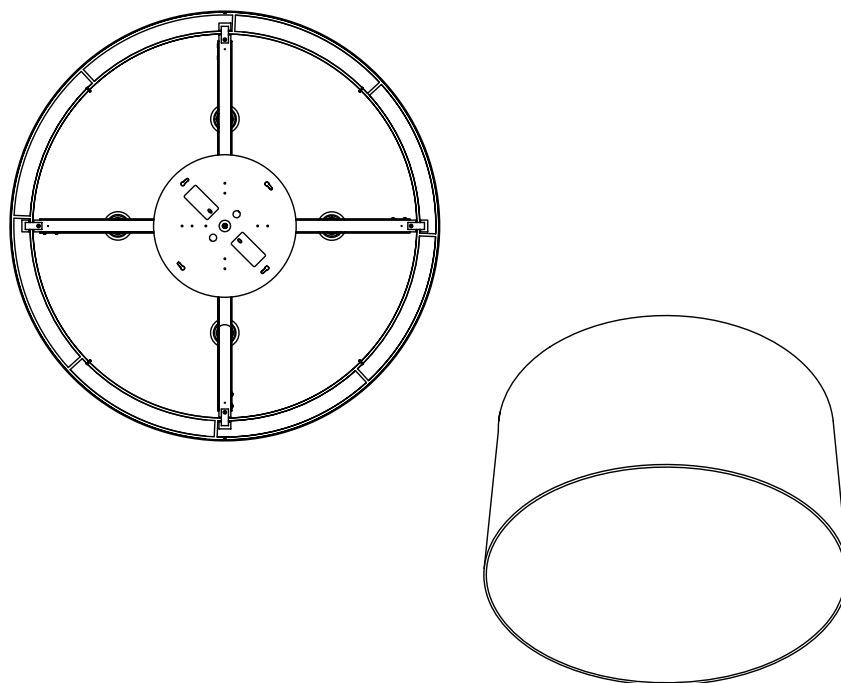

PRODOTTO / PRODUCT

PESO / WEIGHT
10 kg / 22 lbs

BOX 1

L: 65 cm / 25.6"
W: 70 cm / 27.5"
H: 15 cm / 5.9"

PESO / WEIGHT
4 kg / 8.8 lbs

BOX 2

L: 110 cm / 43.3"
W: 110 cm / 43.3"
H: 70 cm / 27.5"

PESO / WEIGHT
10 kg / 22 lbs