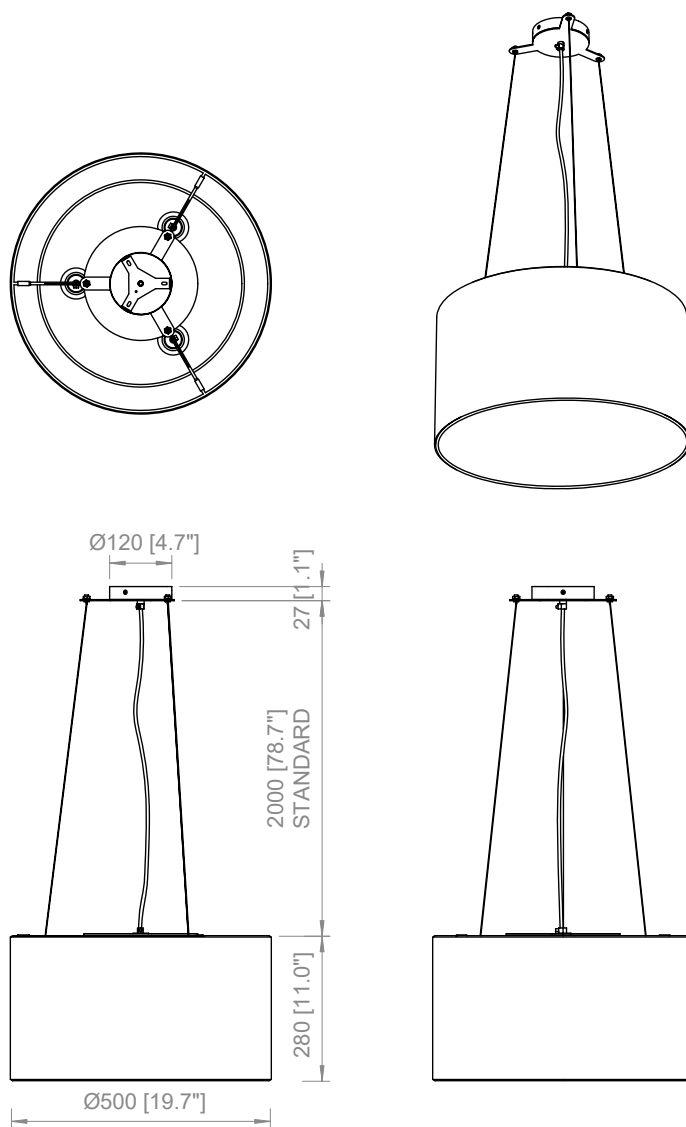

**PASSAMANERIA OPZIONALE
OPTIONAL TRIM**

CAVO / CABLE

Trasparente
Transparent

SO
H: 200 cm
H: 78.7"

Cavi in acciaio laterali per il bilanciamento del prodotto
Side steel cables for product balancing

FONTE LUMINOSA / LIGHT SOURCE

SO 90 / SO 120 / SO 150
PL 90 / PL 120 / PL 150

4 X E27
Lampadine LED
LED light bulbs

USA / CABLE

Transparent

SO
H: 78.7"

Side steel cables for product balancing

USA / LIGHT SOURCE

 E26 LED
You can use LED light bulbs of the highest available wattage

SO 50 / SO 75
PL 50 / PL 75
3 X E26
LED light bulbs

SO 90 / SO 120 / SO 150
PL 90 / PL 120 / PL 150

4 X E26
LED light bulbs

**PRODOTTO / PRODUCT**

PESO / WEIGHT
5,5 kg / 12.1 lbs

BOX 1

L: 51 cm / 20"
W: 51 cm / 20"
H: 24 cm / 9.4"

PESO / WEIGHT
3,5 kg / 7.7 lbs

BOX 2

L: 58 cm / 22.8"
W: 58 cm / 22.8"
H: 40 cm / 15.8"

PESO / WEIGHT
4 kg / 8.8 lbs

PRODOTTO / PRODUCT

PESO / WEIGHT
7,5 kg / 16.5 lbs

BOX 1

L: 51 cm / 20"
W: 51 cm / 20"
H: 24 cm / 9.4"