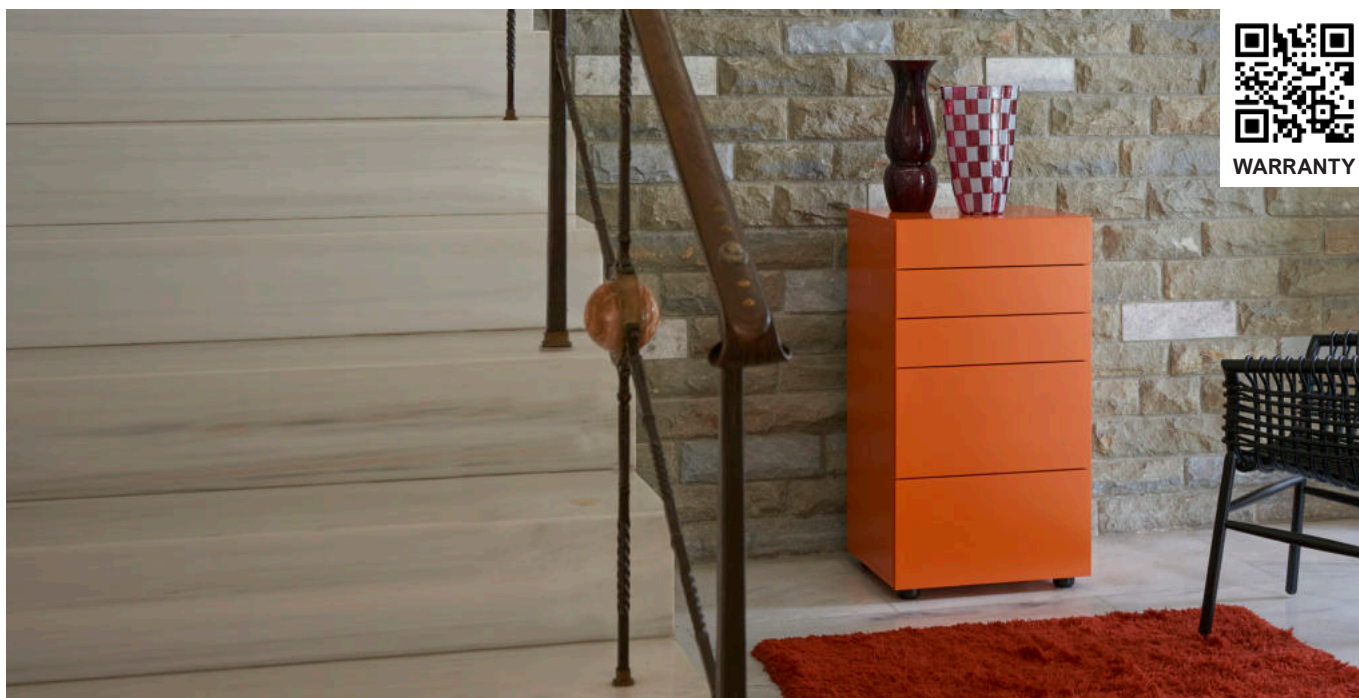

SWIFT

WARRANTY

DESIGNER
Studio Cappellini

YEAR
2017

CATEGORY
Cabinet

ENVIROMENT
Indoor

COUNTRY OF ORIGIN
Made in Italy

La famiglia Swift di Studio Cappellini è composta da una serie di cassettiere in 3 diverse dimensioni. Le composizioni sono fisse, presentano una profondità di 46 cm e un fronte senza maniglie, con frontale cassetto sagomato ai lati per l'apertura. Le cassettiere Swift sono realizzate in pannelli di particelle di legno rivestiti in melaminico laccato opaco in tutti i colori di collezione.