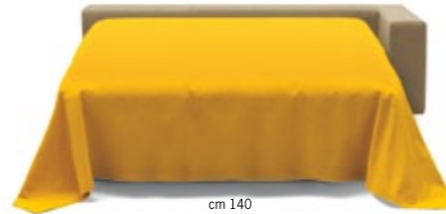

Divano due posti e divano letto a una piazza e mezza

cm 186

cm 120

Divano tre posti e divano letto matrimoniale piccolo

cm 206

cm 140

Divano tre posti maxi e divano letto matrimoniale grande

cm 226

Armchair-bed 80 x 195 cm
Two seater sofa-bed 120 x 195 cm
Small three seater sofa-bed 140 x 195 cm
Large three seater sofa-bed 160 x 195 cm

cm 42

cm 72x72

Divano tre posti e divano letto matrimoniale piccolo
senza braccioli, con braccioli, con bracciolo dx o sx

cm 185

cm 140

Divano tre posti maxi e divano letto matrimoniale grande
senza braccioli, con braccioli, con bracciolo dx o sx

cm 205

cm 160