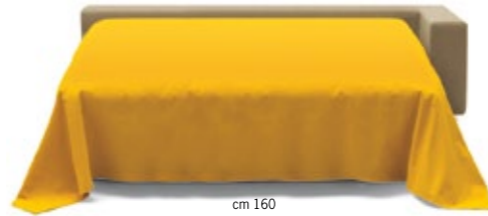

Armchair-bed 80 x 195 cm
Two seater sofa-bed 120 x 195 cm
Small three seater sofa-bed 140 x 195 cm
Large three seater sofa-bed 160 x 195 cm

cm 42

cm 72x72

Divano tre posti e divano letto matrimoniale piccolo
senza braccioli, con braccioli, con bracciolo dx o sx

cm 185

cm 140

Divano tre posti maxi e divano letto matrimoniale grande
senza braccioli, con braccioli, con bracciolo dx o sx

cm 205

cm 160