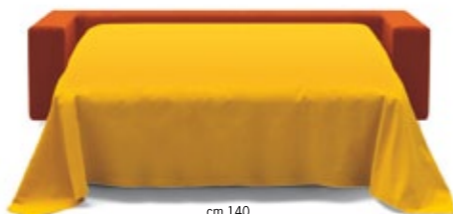

Divano due posti e divano letto a una piazza e mezza

cm 186

cm 120

Divano tre posti e divano letto matrimoniale piccolo

cm 206

cm 140

Divano tre posti maxi e divano letto matrimoniale grande

cm 226

cm 160

MA

Carattere deciso e versatile

Che cosa si cerca in un divano? Se le esigenze sono comodità, immagine, valore nel tempo, flessibilità nello spazio, e un letto pronto per l'uso anche quotidiano, Ma risponde con un sistema di sedute accostabili e componibili, con imbottitura in poliuretano espanso e ovatta poliesteri, che racchiudono un letto di alto profilo per le sue caratteristiche di ergonomia e per la facilità d'uso del meccanismo, estraibile senza rimuovere i cuscini di seduta. Il supporto per dormire è in acciaio elettrosaldato con materasso a molle. Ma può essere divano lineare, ad angolo, con chaise longue: l'abbinamento dei pezzi avviene per semplice accostamento. Completamente sfoderabile, essenziale e contemporaneo, è caratterizzato dal rigoroso bracciolo squadrato.

Letto poltrona cm 80 x 195

Letto divano 2 posti cm 120 x 195

Letto divano 3 posti piccolo cm 140 x 195

Letto divano 3 posti grande cm 160 x 195

Poltrona lunga larga o stretta senza braccioli, con braccioli, con bracciolo dx o sx
Profondità 160 cm

Larga cm 125
Stretta cm 91

Poltrona maxi e poltrona letto
senza braccioli, con braccioli, con bracciolo dx o sx

cm 125

cm 80

Divano due posti e divano letto a una piazza e mezza
senza braccioli, con braccioli, con bracciolo dx o sx