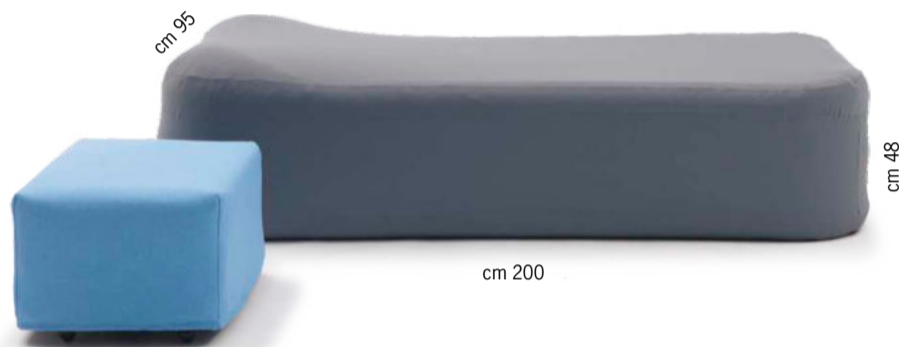

Jet

JET

È un pouf morbido con rotelle e maniglia estraibile che si sposta agevolmente come un trolley. Nelle sue minute dimensioni contiene un generoso letto singolo gonfiabile dotato di gonfiatore/sgonfiatore elettrico. La struttura è in resina, l'imbottitura in poliuretano espanso e ovatta poliesteri con rivestimento disponibile in vari colori. Il nomadismo moderno e l'apertura all'ospitalità in un nuovo progetto di cross design firmato dal suo precursore e maestro [Giulio Manzoni \(2018\)](#).

Letto cm 95 x 200

JET

A soft pouf with wheels and an extractable handle, Jet can be moved around as easily as a hand trolley. Though small in size, it holds a spacious, single bed which is inflated/deflated using the built-in electric air pump. Resin frame structure, polyurethane foam and polyester wadding upholstery. Covers are available in a variety of colours. Modern nomadism and warm hospitality in a new cross design project by his forerunner and mentor [Giulio Manzoni \(2018\)](#).

Bed 95 x 200 cm