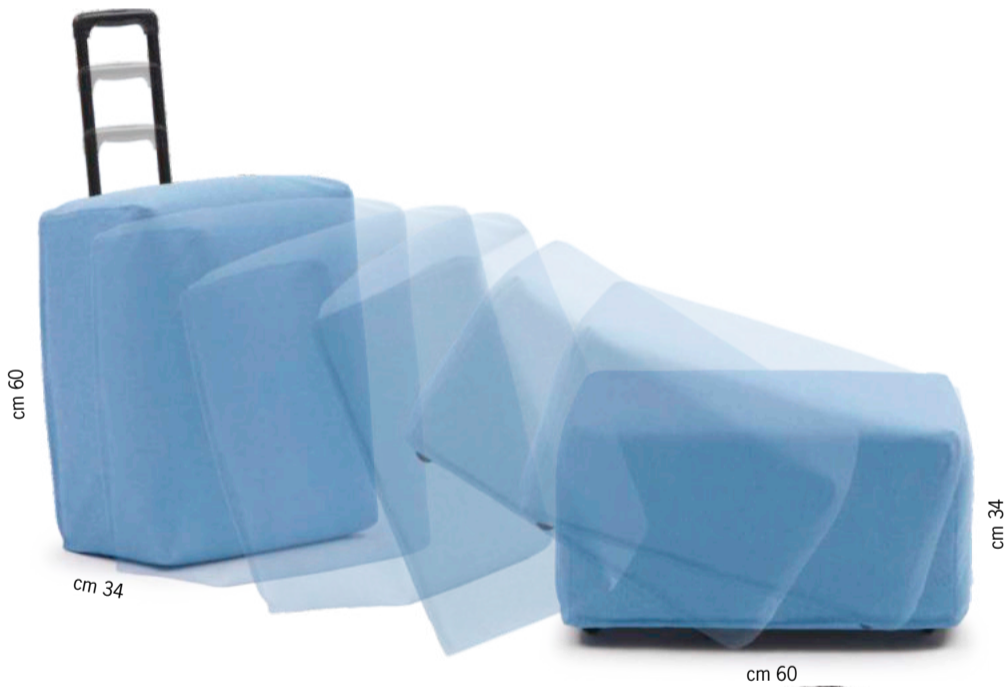

Jet

JET

È un pouf morbido con rotelle e maniglia estraibile che si sposta agevolmente come un trolley. Nelle sue minute dimensioni contiene un generoso letto singolo gonfiabile dotato di gonfiatore/sgonfiatore elettrico. La struttura è in resina, l'imbottitura in poliuretano espanso e ovatta poliesteri con rivestimento disponibile in vari colori. Il nomadismo moderno e l'apertura all'ospitalità in un nuovo progetto di cross design firmato dal suo precursore e maestro [Giulio Manzoni \(2018\)](#).

Letto cm 95 x 200

JET

A soft pouf with wheels and an extractable handle, Jet can be moved around as easily as a hand trolley. Though small in size, it holds a spacious, single bed which is inflated/deflated using the built-in electric air pump. Resin frame structure, polyurethane foam and polyester wadding upholstery. Covers are available in a variety of colours. Modern nomadism and warm hospitality in a new cross design project by his forerunner and mentor [Giulio Manzoni \(2018\)](#).

Bed 95 x 200 cm