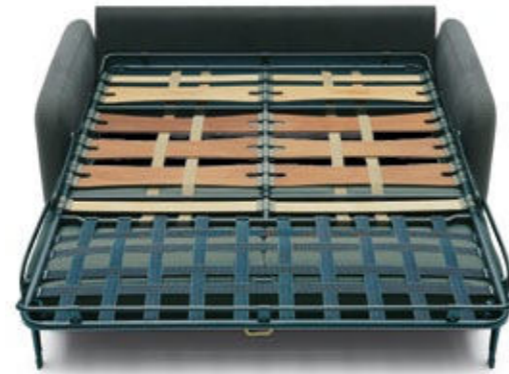

NEW MATERASSO H CM 19

Faggio stratificato antiaffossamento

HOLI
Il materasso pop-up

Tutti gli spigoli sono arrotondati in questo divano, con il risultato di fondere l'essenzialità delle linee rigorose con un carattere di morbidezza e accoglienza, apprezzabile nella vista frontale così come di profilo. Trasformabile in letto con un solo gesto, senza spostare i cuscini, Holi offre un comfort unico grazie al supporto per dormire in faggio stratificato antiaffossamento soprattutto grazie al nuovo materasso a molle o in poliuretano espanso senza CFC eccezionalmente alto 19 cm. Imbottitura in poliuretano espanso e ovatta poliesteri; rivestimento sfoderabile disponibile in molteplici varianti di colore.

Holi

Poltrona letto

cm 136

cm 75

Divano due posti e divano letto a una piazza e mezza

cm 176

cm 120

- Letto poltrona cm 75 x 195
- Letto divano 2 posti cm 120 x 195
- Letto divano 3 posti piccolo cm 140 x 195
- Letto divano 3 posti grande cm 160 x 195

HOLI
The pop-up mattress

The edges of this sofa have been rounded, to give its strong form a sense of softness and comfort which can be appreciated both from a front view and its profile. Transforms into a bed with just one gesture, and without moving the pillows. Holi offers a unique comfort resilient sleeping support in stratified beech and especially the new spring mattress or free CFC polyurethane foam 19 cm high. Polyurethane padding and polyester wadding; removable cover available in several colors.

- Armchair bed 75 x 195 cm
- Two seater sofa-bed 120 x 195 cm
- Small three seater sofa-bed 140 x 195 cm
- Large three seater sofa-bed 160 x 195 cm

Divano tre posti e divano letto matrimoniale piccolo

cm 201