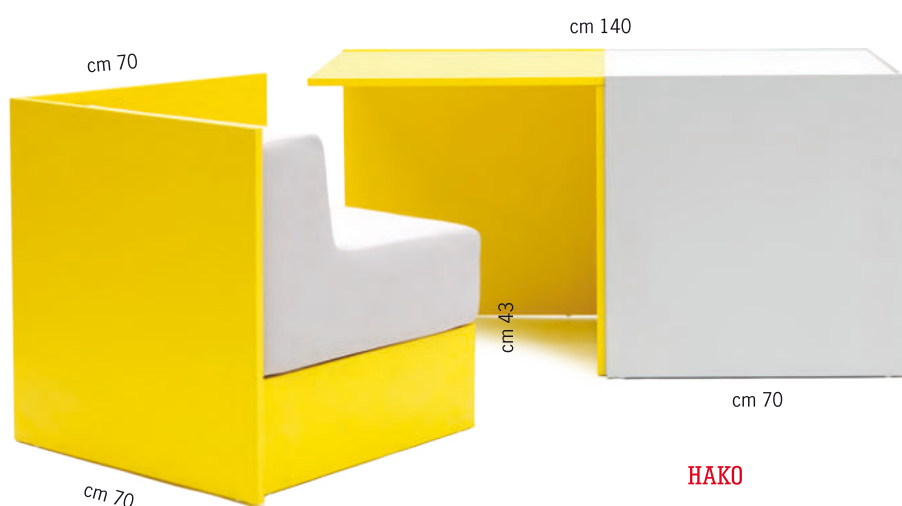

Hako

HAKO

Lo stile rigoroso e minimale degli arredi trasformisti di [Sakura Adachi \(2019\)](#) torna con una consolle che bilancia linea scultorea e appeal ludico; una "scatola dei segreti" che si apre a libro rivelando un salotto completo di due poltroncine e un pratico tavolo. Agglomerato di legno nobilitato rosso e grigio o giallo e grigio; imbottitura in poliuretano espanso, rivestimento tridimensionale, sfoderabile, bianco o grigio antracite.

HAKO

The rigorous and minimalistic style of the convertible furniture designed by [Sakura Adachi \(2019\)](#) is back with a console balancing a sculpture-like line and a ludic appeal; a fold-out "secret box" revealing a suite complete with two seats and a handy table. Red and grey or yellow and grey faced particle wood; polyurethane foam padding, 3-D removable cover, white or anthracite grey.