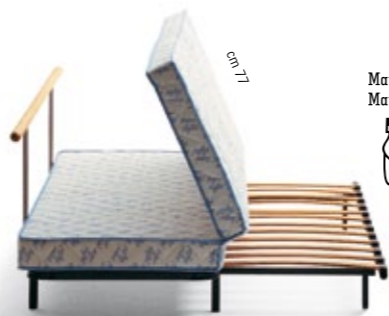

Dudù

cm 200

DUDÙ

L'agile divano vi sorprende a letto

Fresco e giovanile, dalle tinte forti, molto adatto agli ambienti allegri e disimpegnati, urbani o campestri, Dudù è un divano letto per una o due persone. La sua linea è alleggerita da una barra di acero naturale cerato che ne delinea e completa la struttura. Il rivestimento prevede una imbottitura in ovatta poliestere. Dudù ha un rivestimento sfoderabile e una struttura in acciaio verniciato grigio. Il supporto per dormire è in faggio stratificato con ammortizzatori in resina. Il materasso di ottima tenuta e comodità, è realizzato con poliuretano espanso ad alta densità.

Letto singolo cm 77 x 192
Letto matrimoniale cm 154 x 192

DUDÙ

A versatile sofa and surprising bed

Dudù is a young, fresh sofa bed for one or two people. Its lively colours make it perfect for upbeat, casual décors in town or country homes. Its lines are broken up by a band of natural polished maple that delineates its structure, making it complete. The covering is stuffed with polyester. Its steel frame is painted grey. The sleeper platform is in laminated beech with resin dampers. The mattress is made of high-density polyurethane foam, for maximum durability and comfort.

Single bed 77 x 192 cm
Double bed 154 x 192 cm

Profondità cm 87

cm 154

cm 192

cm 77

cm 63

Materasso + cm 14
Mattress + 14 cm