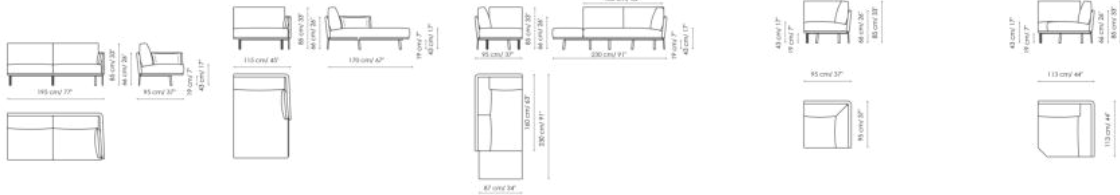

Height: 85cm

Sofa 233

Width: 233cm

Depth: 95cm

Height: 85cm

Sofa 203

Width: 203cm

Depth: 95cm

Height: 85cm

Sofa 173

Width: 173cm

Depth: 95cm

Height: 85cm

End section sofa 225

Width: 255cm

Depth: 95cm

Height: 85cm

End section sofa 195

Width: 195cm

Depth: 95cm

Height: 85cm

Chaise longue

Width: 115cm

Depth: 170cm

Height: 85cm

Meridiana

Width: 95cm

Depth: 230cm

Height: 85cm

Corner 95x95

Width: 95cm

Depth: 95cm