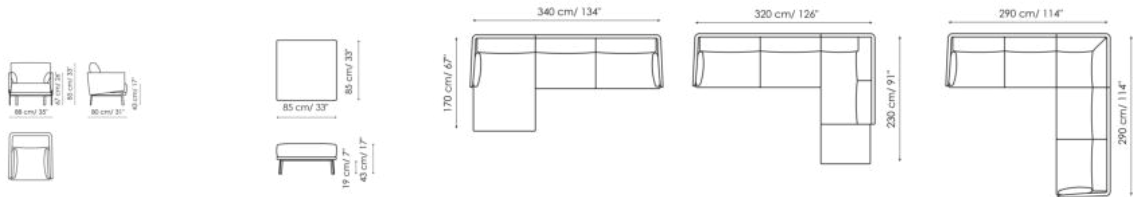

Height: 85cm

End section sofa 195

Width: 195cm

Depth: 95cm

Height: 85cm

Chaise longue

Width: 115cm

Depth: 170cm

Height: 85cm

Meridiana

Width: 95cm

Depth: 230cm

Height: 85cm

Corner 95x95

Width: 95cm

Depth: 95cm

Height: 85cm

Corner 113x113

Width: 113cm

Depth: 113cm

Height: 85cm

Armchair

Width: 88cm

Depth: 80cm

Height: 85cm

Pouf

Width: 85cm

Depth: 85cm

Height: 43cm

Combination 1

Width: 340cm

Depth: 170cm