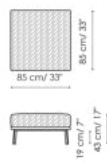

Height: 85cm

Meridiana

Width: 95cm

Depth: 230cm

Height: 85cm

Corner 95x95

Width: 95cm

Depth: 95cm

Height: 85cm

Sofa 263 - 3 seats
Width: 263cm
Depth: 95cm
Height: 85cm

Sofa 263 - 2 seats
Width: 263cm
Depth: 95cm
Height: 85cm

Sofa 233
Width: 233cm
Depth: 95cm
Height: 85cm

Sofa 203
Width: 203cm
Depth: 95cm
Height: 85cm

Sofa 173
Width: 173cm
Depth: 95cm
Height: 85cm

End section sofa 225
Width: 255cm
Depth: 95cm
Height: 85cm

End section sofa 195
Width: 195cm
Depth: 95cm
Height: 85cm

Chaise longue
Width: 115cm
Depth: 170cm
Height: 85cm

Meridiana
Width: 95cm
Depth: 230cm
Height: 85cm

Corner 95x95
Width: 95cm
Depth: 95cm
Height: 85cm

Corner 113x113
Width: 113cm
Depth: 113cm
Height: 85cm

Armchair
Width: 88cm
Depth: 80cm
Height: 85cm

Pouf
Width: 85cm
Depth: 85cm
Height: 43cm