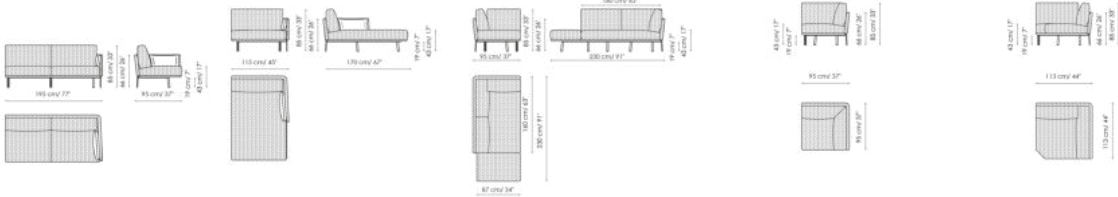

Height: 85cm

Meridiana

Width: 95cm

Depth: 230cm

Height: 85cm

Corner 95x95

Width: 95cm

Depth: 95cm

Height: 85cm

Sofa 263 - 3 seats
Width: 263cm
Depth: 95cm
Height: 85cm

Sofa 263 - 2 seats
Width: 263cm
Depth: 95cm
Height: 85cm

Sofa 233
Width: 233cm
Depth: 95cm
Height: 85cm

Sofa 203
Width: 203cm
Depth: 95cm
Height: 85cm

Sofa 173
Width: 173cm
Depth: 95cm
Height: 85cm

End section sofa 225
Width: 255cm
Depth: 95cm
Height: 85cm

End section sofa 195
Width: 195cm
Depth: 95cm
Height: 85cm

Chaise longue
Width: 115cm
Depth: 170cm
Height: 85cm

Meridiana
Width: 95cm
Depth: 230cm
Height: 85cm

Corner 95x95
Width: 95cm
Depth: 95cm
Height: 85cm

Corner 113x113
Width: 113cm
Depth: 113cm
Height: 85cm

Armchair
Width: 88cm
Depth: 80cm
Height: 85cm

Pouf
Width: 85cm
Depth: 85cm
Height: 43cm