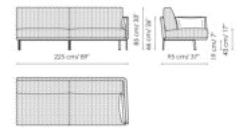

Height: 85cm

Meridiana

Width: 95cm

Depth: 230cm

Height: 85cm

Corner 95x95

Width: 95cm

Depth: 95cm

Height: 85cm

Sofa 263 - 3 seats
Width: 263cm
Depth: 95cm
Height: 85cm

Sofa 263 - 2 seats
Width: 263cm
Depth: 95cm
Height: 85cm

Sofa 233
Width: 233cm
Depth: 95cm
Height: 85cm

Sofa 203
Width: 203cm
Depth: 95cm
Height: 85cm

Sofa 173
Width: 173cm
Depth: 95cm
Height: 85cm

End section sofa 225
Width: 255cm
Depth: 95cm
Height: 85cm

End section sofa 195
Width: 195cm
Depth: 95cm
Height: 85cm

Chaise longue
Width: 115cm
Depth: 170cm
Height: 85cm

Meridiana
Width: 95cm
Depth: 230cm
Height: 85cm

Corner 95x95
Width: 95cm
Depth: 95cm
Height: 85cm

Corner 113x113
Width: 113cm
Depth: 113cm
Height: 85cm

Armchair
Width: 88cm
Depth: 80cm
Height: 85cm

Pouf
Width: 85cm
Depth: 85cm
Height: 43cm