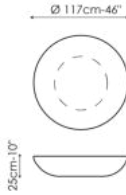

Data sheet

Planet
 Width: 96cm
 Depth: 96cm
 Height: 33cm

Planet light
 Width: 96cm
 Depth: 96cm
 Height: 33cm

Big planet
 Width: 117cm
 Depth: 117cm
 Height: 25cm

Big planet light
 Width: 117cm
 Depth: 117cm
 Height: 25cm