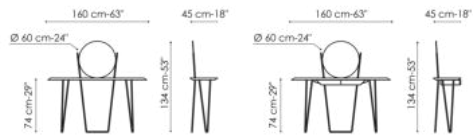

## Coseno

Width: 160cm

Depth: 45cm

Height: 134cm

## Coseno Plus

Width: 160cm

Depth: 45cm

Height: 134cm