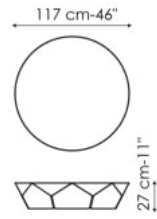

Data sheet

Arbor 40
Width: 40cm
Depth: 40cm
Height: 37cm

Arbor 50x37
Width: 50cm
Depth: 50cm
Height: 37cm

Arbor 50x49
Width: 50cm
Depth: 50cm
Height: 49cm

Arbor 97
Width: 97cm
Depth: 97cm
Height: 37cm

Arbor 117
Width: 117cm
Depth: 117cm
Height: 27cm