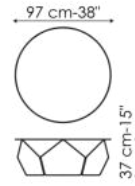

Data sheet

Arbor 40
Width: 40cm
Depth: 40cm
Height: 37cm

Arbor 50x37
Width: 50cm
Depth: 50cm
Height: 37cm

Arbor 50x49
Width: 50cm
Depth: 50cm
Height: 49cm

Arbor 97
Width: 97cm
Depth: 97cm
Height: 37cm

Arbor 117
Width: 117cm
Depth: 117cm
Height: 27cm