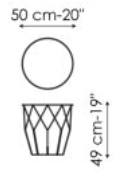

Data sheet

Arbor 40
Width: 40cm
Depth: 40cm
Height: 37cm

Arbor 50x37
Width: 50cm
Depth: 50cm
Height: 37cm

Arbor 50x49
Width: 50cm
Depth: 50cm
Height: 49cm

Arbor 97
Width: 97cm
Depth: 97cm
Height: 37cm

Arbor 117
Width: 117cm
Depth: 117cm
Height: 27cm