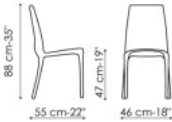

# Data sheet

Alanda  
Width: 46cm  
Depth: 55cm  
Height: 88cm