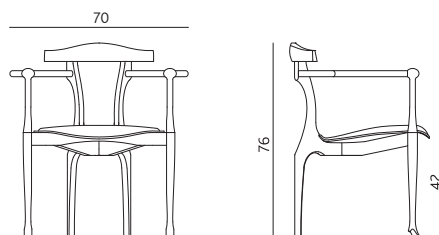

### DIMENSIONS & WEIGHT:

chair: 70 x 55 x h. 76cm (5,5Kg)  
27.5" x 21.6" x h. 30" (12lbs)

### DIMENSIONES Y PESOS:

silla: 70 x 55 x h.76 cm (5,5Kg)

### EMBALAJE:

Los productos se envían montados cubiertos con una bolsa de plástico biodegradable y dentro de una caja de cartón.

85 x 80 x 90 cm (22Kg)

MEDIDAS EN CM y PULGADAS