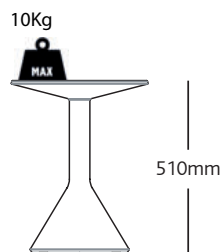

LIMPIEZA Y MANTENIMIENTO:

La mesa se debe limpiar con un paño húmedo o con un jabón neutro, recomendable usar bayetas ecológicas.

Las manchas de bebidas y otros líquidos se deben limpiar en un término **no superior** a las 2 horas. No utilizar productos de limpieza con alcoholes y disolventes o su derivados.

*Carga máxima encima de la mesa són 10 Kg

*Se recomienda no sentarse encima de las mesas

MEDIDAS EN CM