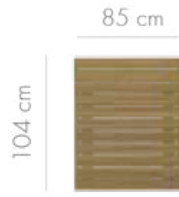

Dimensions: 85 x 85 x 25 cm **Weight:** 19 Kg **Volume:** 0.3 m³

Teak

Product details

H.MODULE 9.0.TC

85. Tavolo Basso
85. Coffee Table

001

002 SX

003 SX