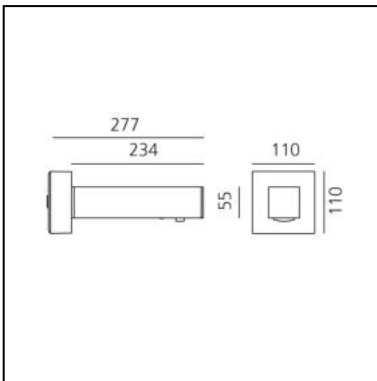

DIMENSIONS

- Length: **cm 27.7**
- Width: **cm 11**
- Height: **cm 11**

Walking - Wall - Light Blade - Red Light - Yellow

Carlotta de Bevilacqua

IP65   

LUMINAIRE

- Watt: **4W**
- Delivered lumens output: **6lm**
- Efficiency: **8%**
- Efficacy: **1.60lm/W**

DIMENSIONS

- Length: **cm 27.7**
- Width: **cm 11**
- Height: **cm 11**

Walking - Wall - Light Blade - Green Light - Yellow

Carlotta de Bevilacqua

IP65   

LUMINAIRE

- Watt: **4W**
- Delivered lumens output: **11lm**
- Efficiency: **7%**
- Efficacy: **2.65lm/W**

DIMENSIONS

- Length: **cm 27.7**
- Width: **cm 11**
- Height: **cm 11**

Walking - Wall - Light Blade - Blue Light - Yellow

Carlotta de Bevilacqua

IP65   

LUMINAIRE

- Watt: **4W**
- Delivered lumens output: **6lm**
- Efficiency: **10%**
- Efficacy: **1.38lm/W**

DIMENSIONS

- Length: **cm 27.7**
- Width: **cm 11**
- Height: **cm 11**