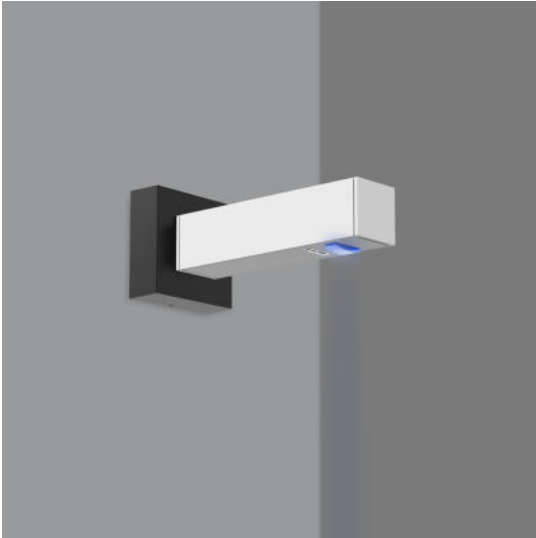

DIMENSIONS

- Length: **cm 27.7**
- Width: **cm 11**
- Height: **cm 11**

Walking - Wall - Light Blade - Blue Light - Yellow

Carlotta de Bevilacqua

IP65   

LUMINAIRE

- Watt: **4W**
- Delivered lumens output: **6lm**
- Efficiency: **10%**
- Efficacy: **1.38lm/W**