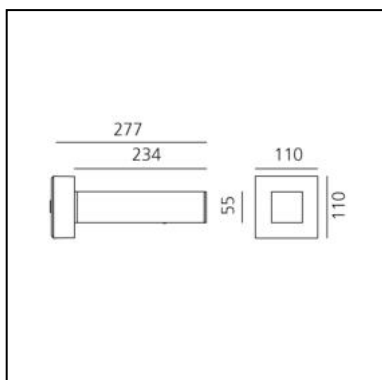

DIMENSIONS

- Length: **cm 27.7**
- Width: **cm 11**
- Height: **cm 11**

Walking - Wall - Light Blade - Green Light - Yellow

Carlotta de Bevilacqua

IP65   

LUMINAIRE

- Watt: **4W**
- Delivered lumens output: **11lm**
- Efficiency: **7%**
- Efficacy: **2.65lm/W**

DIMENSIONS

- Length: **cm 27.7**
- Width: **cm 11**
- Height: **cm 11**

Walking - Wall - Light Blade - Blue Light - Yellow

Carlotta de Bevilacqua

IP65   

LUMINAIRE

- Watt: **4W**
- Delivered lumens output: **6lm**
- Efficiency: **10%**
- Efficacy: **1.38lm/W**

DIMENSIONS

- Length: **cm 27.7**
- Width: **cm 11**
- Height: **cm 11**

Walking - Wall - Functional Light - Symmetric Beam - Yellow

Carlotta de Bevilacqua

IP65   

LUMINAIRE

- Watt: **10W**
- Delivered lumens output: **328lm**
- CCT: **3000K**
- Efficiency: **38%**
- Efficacy: **32.83lm/W**
- CRI: **90**

DIMENSIONS

- Length: **cm 27.7**
- Width: **cm 11**
- Height: **cm 11**