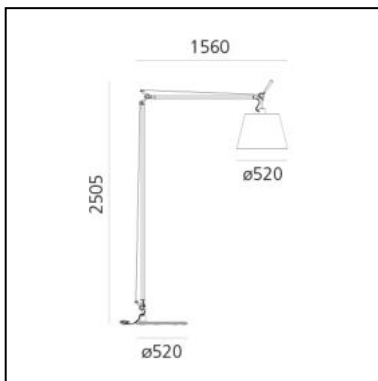

## LUMINAIRE

- Watt: **21W**
- Voltage: **220-240V**
- Delivered lumens output: **2077lm**
- CCT: **3000K**
- Efficiency: **85%**
- Efficacy: **98.90lm/W**
- CRI: **80**
- Dimmer Typology: **Slider Dimmer**

## DIMENSIONS

- Diameter: **cm 52**
- Base Diameter: **cm 52**
- Glow Wire Test: **750°**