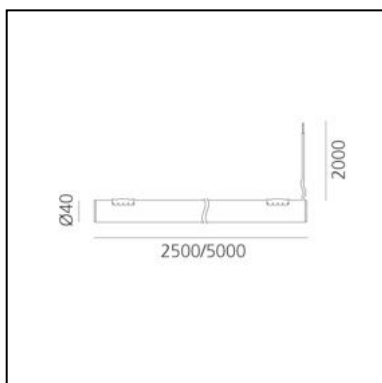

# La linea - 2,5mt

BIG - Bjarke Ingels Group

IP65   Dimmerable: 

## LUMINAIRE

- Watt: **15W/m**
- Delivered lumens output: **960 lm/m**
- CCT: **3000K**
- Efficiency: **100%**
- Efficacy: **64lm/W**
- CRI: **95**
- Dimmable Typology: **APP,Push,Dali**