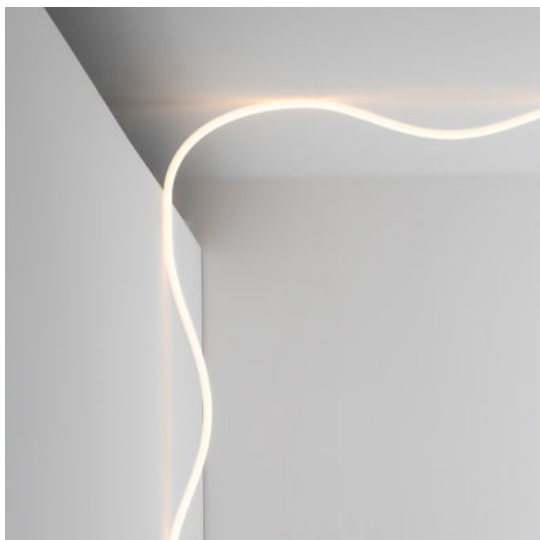

# La linea - 2,5mt

BIG - Bjarke Ingels Group

IP65   Dimmerable: 