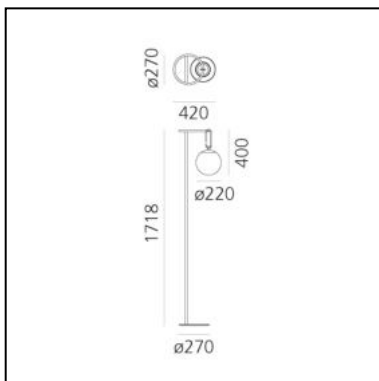

## LUMINAIRE

- Watt: **13W**
- Voltage: **220-240V**
- Delivered lumens output: **1142lm**
- Efficiency: **75%**
- Efficacy: **87.83lm/W**
- CRI: **80**

## DIMENSIONS

- Length: **cm 42**
- Width: **cm 27**
- Height: **cm 171.8**
- Diameter: **cm 22**
- Base Diameter: **cm 27**