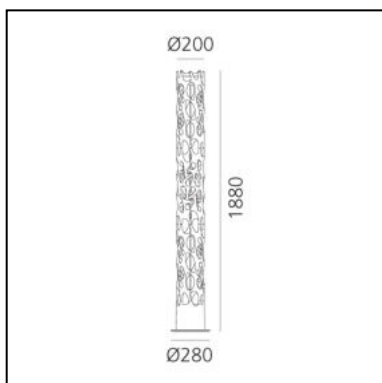

# New Nature 2700K - App Compatible

Ross Lovegrove

IP20  

## LUMINAIRE

- Watt: **43W**
- Delivered lumens output: **3132lm**
- CCT: **2700K**
- Efficiency: **86%**
- Efficacy: **72.84lm/W**
- CRI: **90**

## DIMENSIONS

- Height: **cm 188**
- Diameter: **cm 20**
- Base Diameter: **cm 28**
- Impact Resistance: **N/A**
- Glow Wire Test: **650°C**