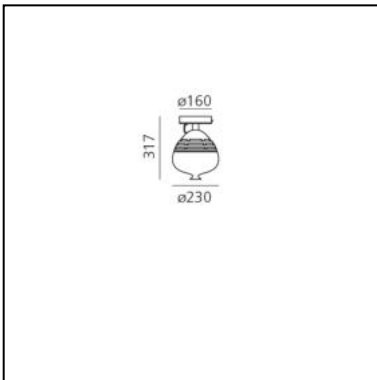

## LUMINAIRE

- Watt: **29W**
- Delivered lumens output: **1581lm**
- CCT: **3000K**
- Efficiency: **66%**
- Efficacy: **54.53lm/W**
- CRI: **95**
- Dimmable Typology: **Push**

### DIMENSIONS

- Height: **cm 31.7**
- Diameter: **cm 23**
- Base Diameter: **cm 16**

### DIMENSIONS

- Height: **cm 43**
- Diameter: **cm 36.1**
- Base Diameter: **cm 19**