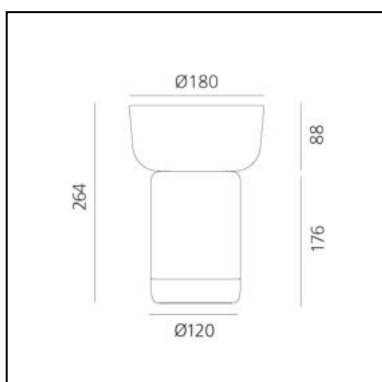

DIMENSIONS

- Height: **cm 12.2**
- Diameter: **cm 18**

Bontà + Topaz Plate

Davide Oldani

Attila Veress

LUMINAIRE

- Watt: **2,4W**
- Delivered lumens output: **242lm**
- CCT: **2700K**
- Efficiency: **72%**
- Efficacy: **100lm/W**
- CRI: **80**
- Dimmer Typology: **Slider Dimmer**

DIMENSIONS

- Height: **cm 21.4**
- Diameter: **cm 26**

Bontà + Turquoise Bowl

Davide Oldani
Attila Veress

LUMINAIRE

- Watt: **2,4W**
- Delivered lumens output: **242lm**
- CCT: **2700K**
- Efficiency: **72%**
- Efficacy: **100lm/W**
- CRI: **80**
- Dimmer Typology: **Slider Dimmer**

DIMENSIONS

- Height: **cm 26.4**
- Diameter: **cm 18**