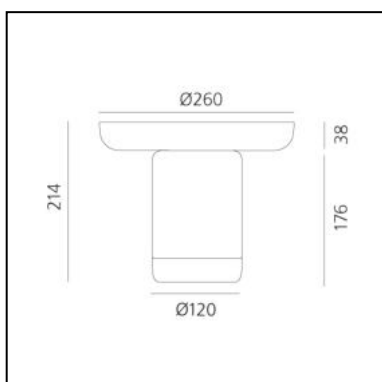

DIMENSIONS

- Height: **cm 12.2**
- Diameter: **cm 18**

Bontà + Topaz Plate

Davide Oldani

Attila Veress

LUMINAIRE

- Watt: **2,4W**
- Delivered lumens output: **242lm**
- CCT: **2700K**
- Efficiency: **72%**
- Efficacy: **100lm/W**
- CRI: **80**
- Dimmer Typology: **Slider Dimmer**

DIMENSIONS

- Height: **cm 26.4**
- Diameter: **cm 18**