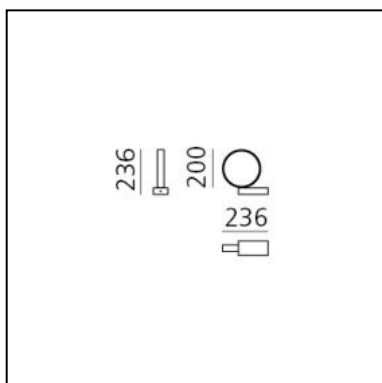

# Eclittica 20 Table - Red

Carlotta de Bevilacqua

IP20 

## LUMINAIRE

- Watt: **10W**
- Delivered lumens output: **880lm**
- CCT: **2700K**
- Efficiency: **81%**
- Efficacy: **88.00lm/W**
- CRI: **80**

### DIMENSIONS

- Width: **cm 23.6**
- Height: **cm 23.6**
- Diameter: **cm 20**