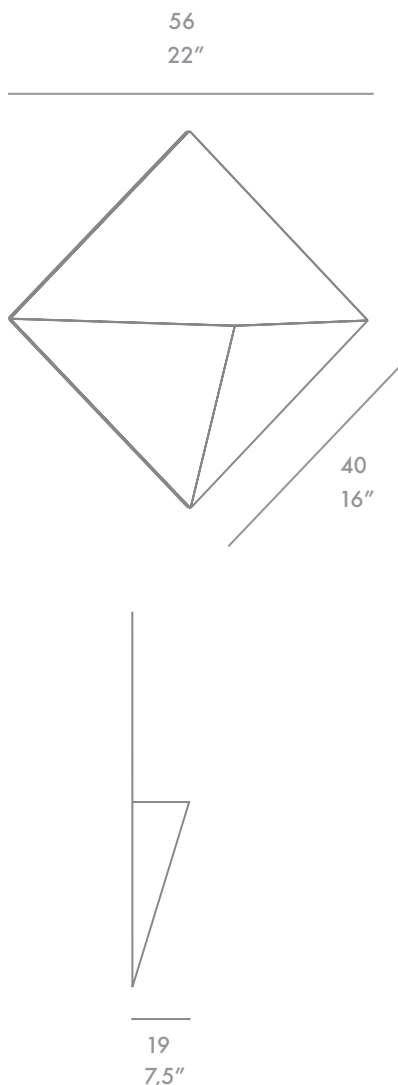

Lighting for domestic use.

Do not store or keep under extreme temperatures during long periods of time.

Do not handle the electrical material more than the necessary for installation of the fixture.

The installation must be done by specialized technical team.

Do not use bulbs with superior voltage as recommended by the manufacture.

For its cleaning, use only a soft cloth moistened with a mild soap solution. Do not use ammonia products, solvents or abrasives.

Do not use products such as air freshener that may contain alcoholic base.

Iluminación para uso doméstico.

No almacenar ni exponer a condiciones extremas de humedad o durante periodos prolongados.

No manipular el material eléctrico de la luminaria más allá del especificado para su montaje.

La instalación debe realizarse por personal técnico especializado.

No utilizar bombillas de potencia superior a la recomendada por el fabricante.

Para su limpieza, utilizar un paño suave ligeramente humedecido con una solución jabonosa.

No utilizar productos amoniacales, disolventes ni abrasivos. No pulverizar directamente, ni arrojar sobre la superficie productos ambientales y/o de base alcohólica.