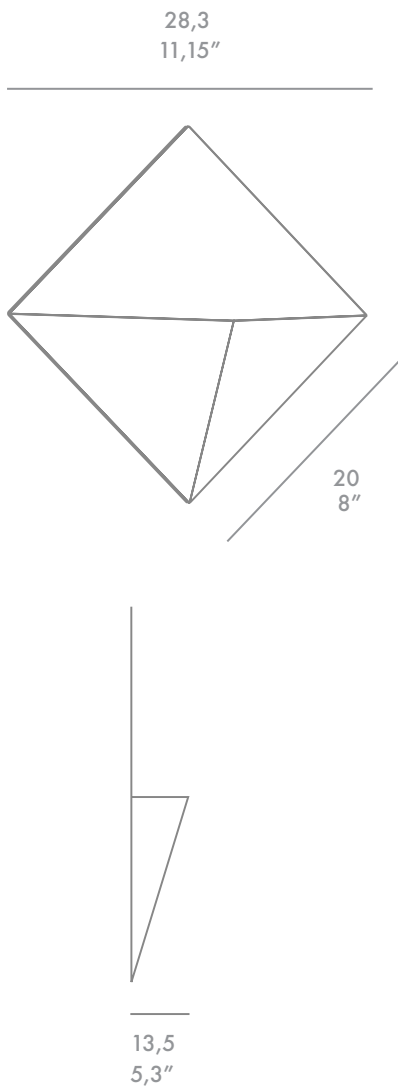

Lighting for domestic use.

Do not store or keep under extreme temperatures during long periods of time.

Do not handle the electrical material more than the necessary for installation of the fixture.

The installation must be done by specialized technical team.

Do not use bulbs with superior voltage as recommended by the manufacture.

For its cleaning, use only a soft cloth moistened with a mild soap solution. Do not use ammonia products, solvents or abrasives.

Do not use products such as air freshener that may contain alcoholic base.

Iluminación para uso doméstico.

No almacenar ni exponer a condiciones extremas de humedad o durante periodos prolongados.

No manipular el material eléctrico de la luminaria más allá del especificado para su montaje.

La instalación debe realizarse por personal técnico especializado.

No utilizar bombillas de potencia superior a la recomendada por el fabricante.

Para su limpieza, utilizar un paño suave ligeramente humedecido con una solución jabonosa.

No utilizar productos amoniacales, disolventes ni abrasivos. No pulverizar directamente, ni arrojar sobre la superficie productos ambientales y/o de base alcohólica.