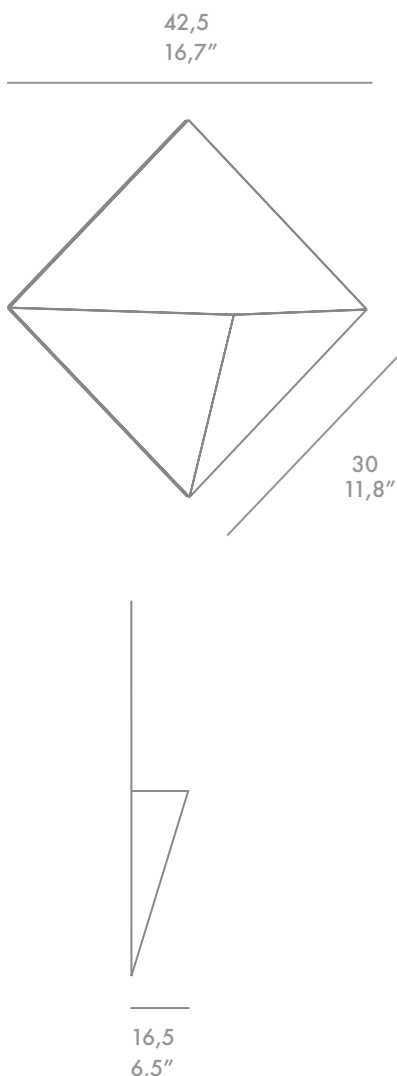

Lighting for domestic use.

Do not store or keep under extreme temperatures during long periods of time.

Do not handle the electrical material more than the necessary for installation of the fixture.

The installation must be done by specialized technical team.

Do not use bulbs with superior voltage as recommended by the manufacture.

For its cleaning, use only a soft cloth moistened with a mild soap solution. Do not use ammonia products, solvents or abrasives.

Do not use products such as air freshener that may contain alcoholic base.

Iluminación para uso doméstico.

No almacenar ni exponer a condiciones extremas de humedad o durante periodos prolongados.

No manipular el material eléctrico de la luminaria más allá del especificado para su montaje.

La instalación debe realizarse por personal técnico especializado.

No utilizar bombillas de potencia superior a la recomendada por el fabricante.

Para su limpieza, utilizar un paño suave ligeramente humedecido con una solución jabonosa.

No utilizar productos amoniacales, disolventes ni abrasivos. No pulverizar directamente, ni arrojar sobre la superficie productos ambientales y/o de base alcohólica.