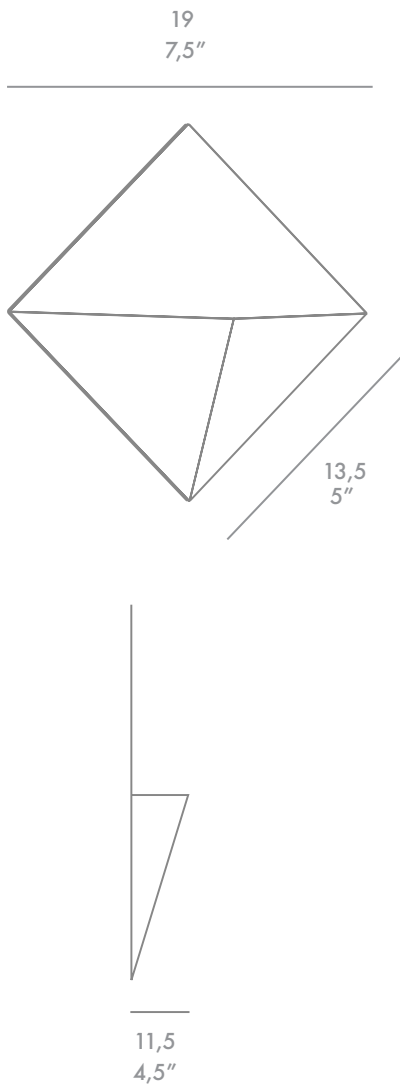

Lighting for domestic use.

Do not store or keep under extreme temperatures during long periods of time.

Do not handle the electrical material more than the necessary for installation of the fixture.

The installation must be done by specialized technical team.

Do not use bulbs with superior voltage as recommended by the manufacture.

For its cleaning, use only a soft cloth moistened with a mild soap solution. Do not use ammonia products, solvents or abrasives.

Do not use products such as air freshener that may contain alcoholic base.

Iluminación para uso doméstico.

No almacenar ni exponer a condiciones extremas de humedad o durante periodos prolongados.

No manipular el material eléctrico de la luminaria más allá del especificado para su montaje.

La instalación debe realizarse por personal técnico especializado.

No utilizar bombillas de potencia superior a la recomendada por el fabricante.

Para su limpieza, utilizar un paño suave ligeramente humedecido con una solución jabonosa.

No utilizar productos amoniacales, disolventes ni abrasivos. No pulverizar directamente, ni arrojar sobre la superficie productos ambientales y/o de base alcohólica.