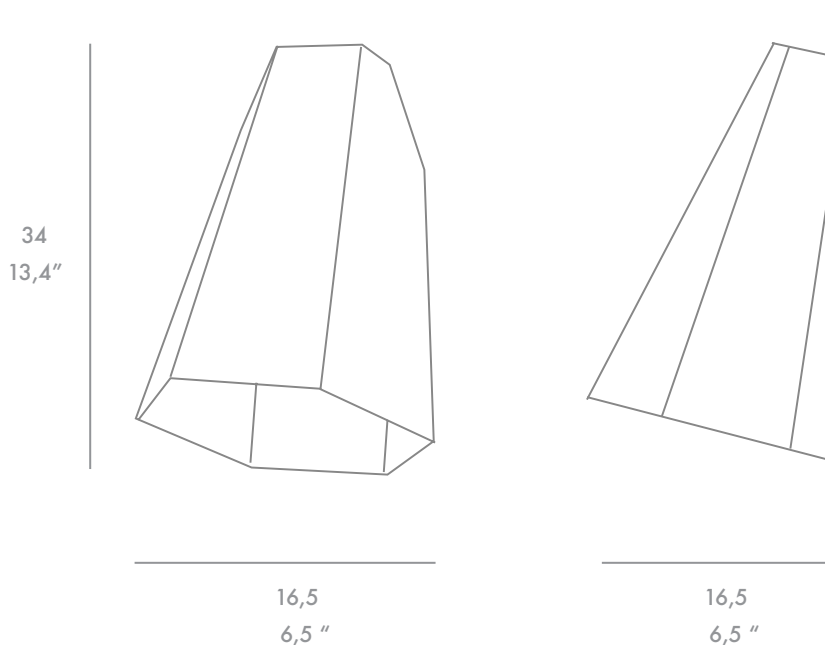

Lighting for domestic use.

Do not store or keep under extreme temperatures during long periods of time.

Do not handle the electrical material more than the necessary for installation of the fixture.

The installation must be done by specialized technical team.

Do not use bulbs with superior voltage as recommended by the manufacture.

For its cleaning, use only a soft cloth moistened with a mild soap solution. Do not use ammonia products, solvents or abrasives.

Do not use products such as air freshener that may contain alcoholic base.

Iluminación para uso doméstico.

No almacenar ni exponer a condiciones extremas de humedad o durante periodos prolongados.

No manipular el material eléctrico de la luminaria más allá del especificado para su montaje.

La instalación debe realizarse por personal técnico especializado.

No utilizar bombillas de potencia superior a la recomendada por el fabricante.

Para su limpieza, utilizar un paño suave ligeramente humedecido con una solución jabonosa.

No utilizar productos amoniacales, disolventes ni abrasivos. No pulverizar directamente, ni arrojar sobre la superficie productos ambientales y/o de base alcohólica.