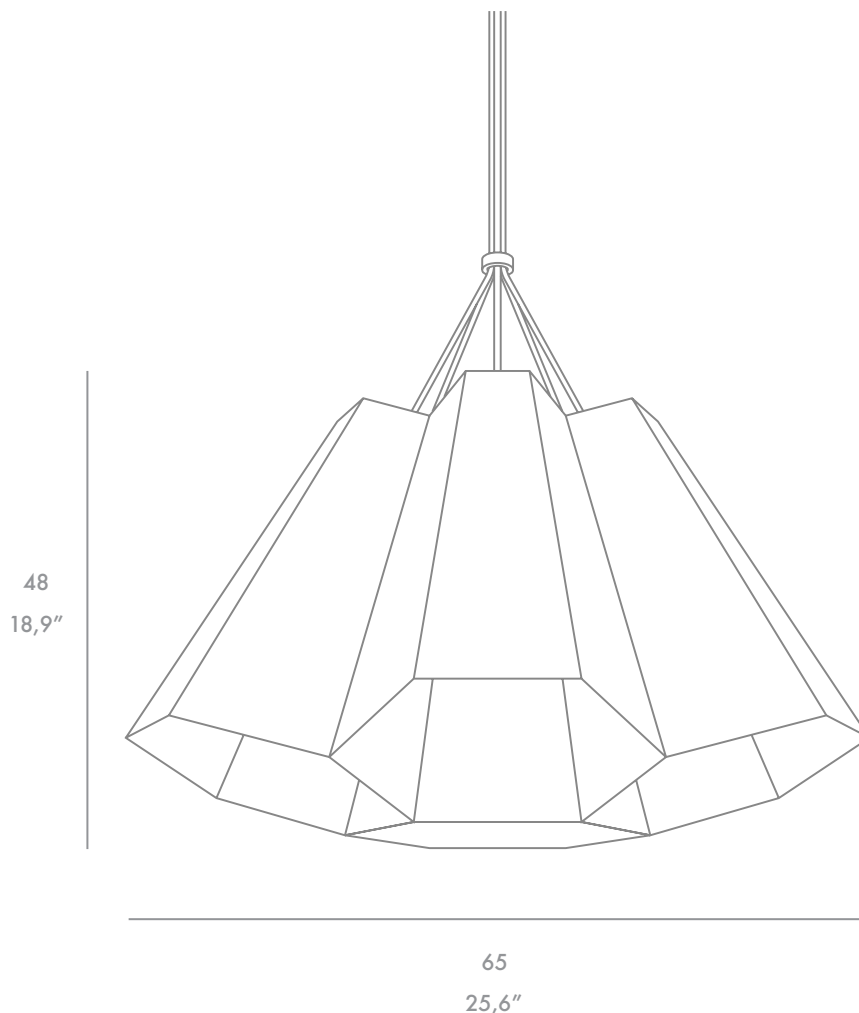

Lighting for domestic use.

Do not store or keep under extreme temperatures during long periods of time.

Do not handle the electrical material more than the necessary for installation of the fixture.

The installation must be done by specialized technical team.

Do not use bulbs with superior voltage as recommended by the manufacture.

For its cleaning, use only a soft cloth moistened with a mild soap solution. Do not use ammonia products, solvents or abrasives.

Do not use products such as air freshener that may contain alcoholic base.

Iluminación para uso doméstico.

No almacenar ni exponer a condiciones extremas de humedad o durante periodos prolongados.

No manipular el material eléctrico de la luminaria más allá del especificado para su montaje.

La instalación debe realizarse por personal técnico especializado.

No utilizar bombillas de potencia superior a la recomendada por el fabricante.

Para su limpieza, utilizar un paño suave ligeramente humedecido con una solución jabonosa.

No utilizar productos amoniacales, disolventes ni abrasivos. No pulverizar directamente, ni arrojar sobre la superficie productos ambientales y/o de base alcohólica.