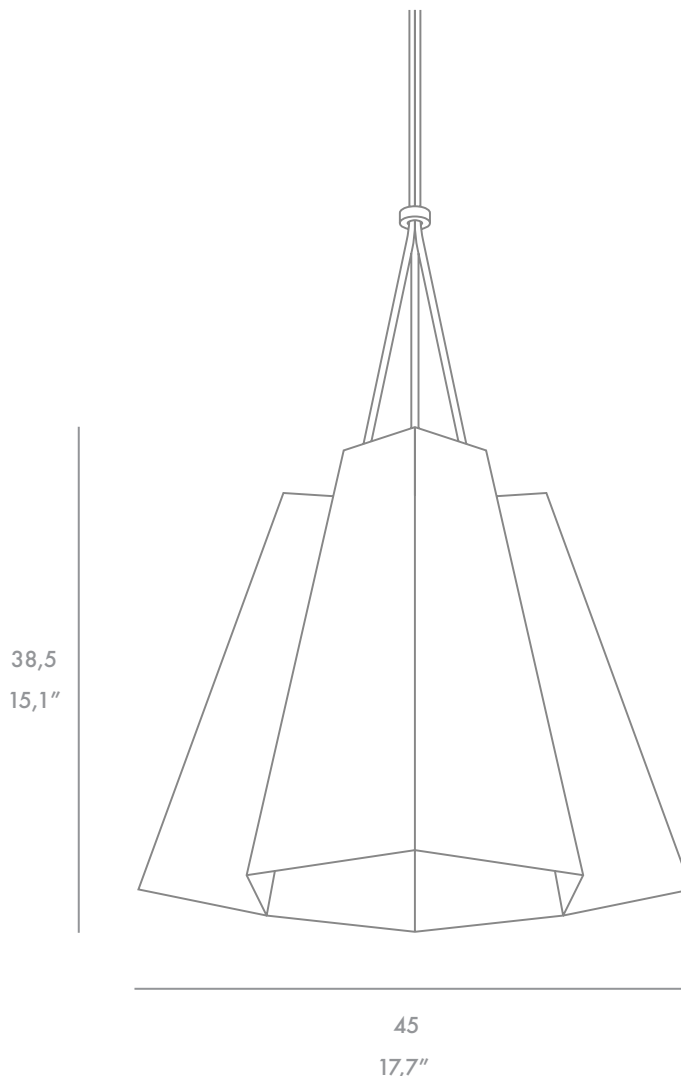

Lighting for domestic use.

Do not store or keep under extreme temperatures during long periods of time.

Do not handle the electrical material more than the necessary for installation of the fixture.

The installation must be done by specialized technical team.

Do not use bulbs with superior voltage as recommended by the manufacture.

For its cleaning, use only a soft cloth moistened with a mild soap solution. Do not use ammonia products, solvents or abrasives.

Do not use products such as air freshener that may contain alcoholic base.

Iluminación para uso doméstico.

No almacenar ni exponer a condiciones extremas de humedad o durante periodos prolongados.

No manipular el material eléctrico de la luminaria más allá del especificado para su montaje.

La instalación debe realizarse por personal técnico especializado.

No utilizar bombillas de potencia superior a la recomendada por el fabricante.

Para su limpieza, utilizar un paño suave ligeramente humedecido con una solución jabonosa.

No utilizar productos amoniacales, disolventes ni abrasivos. No pulverizar directamente, ni arrojar sobre la superficie productos ambientales y/o de base alcohólica.