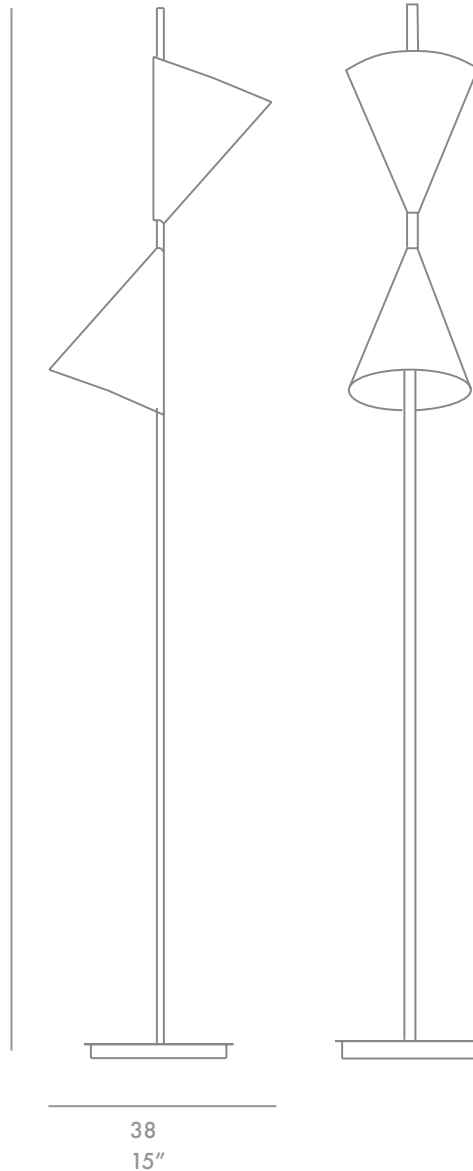

METALLIC METÁLICOS

CHROME
CROMADO

COPPER
COBRE

GOLD
ORO

Lighting for domestic use.

Do not store or keep under extreme temperatures during long periods of time.

Do not handle the electrical material more than the necessary for installation of the fixture.

The installation must be done by specialized technical team.

Do not use bulbs with superior voltage as recommended by the manufacture.

For its cleaning, use only a soft cloth moistened with a mild soap solution. Do not use ammonia products, solvents or abrasives.

Do not use products such as air freshener that may contain alcoholic base.

Iluminación para uso doméstico.

No almacenar ni exponer a condiciones extremas de humedad o durante periodos prolongados.

No manipular el material eléctrico de la luminaria más allá del especificado para su montaje.

La instalación debe realizarse por personal técnico especializado.

No utilizar bombillas de potencia superior a la recomendada por el fabricante.

Para su limpieza, utilizar un paño suave ligeramente humedecido con una solución jabonosa.

No utilizar productos amoniacales, disolventes ni abrasivos. No pulverizar directamente, ni arrojar sobre la superficie productos ambientales y/o de base alcohólica.