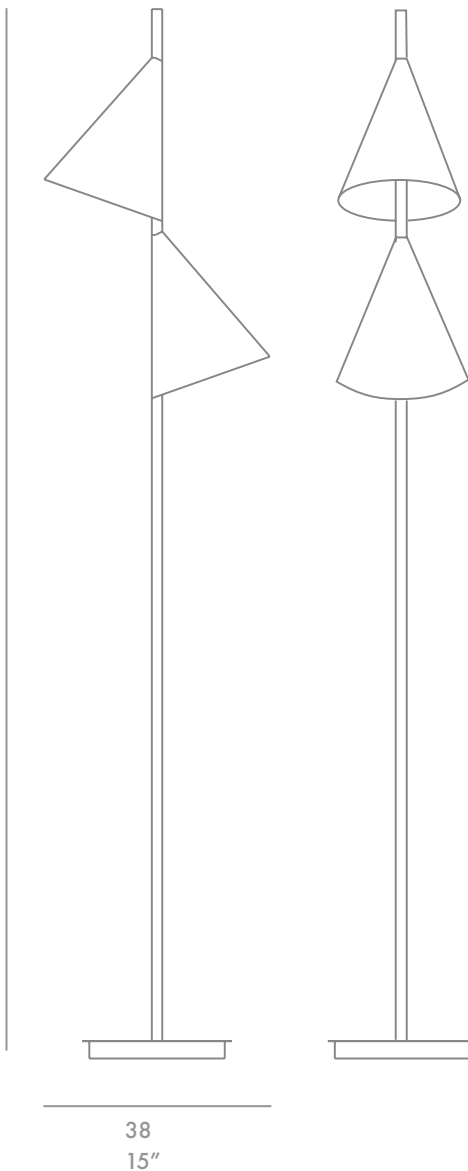

FLOOR LAMP LÁMPARA DE PIE

MATERIAL: Aluminium

MATERIAL: Aluminio

LED
GU10 9W x 2 units

WEIGHT PESO: 10 KG
Package size: 1,8 x 0,4 x 0,4

FINISHES ACABADOS

LAQUERED LACADOS

BLACK
NEGRO

QUARTZ PINK
ROSA QUARZO

METALLIC METÁLICOS

CHROME
CROMADO

COPPER
COBRE

GOLD
ORO

180
71"

38
15"

Lighting for domestic use.