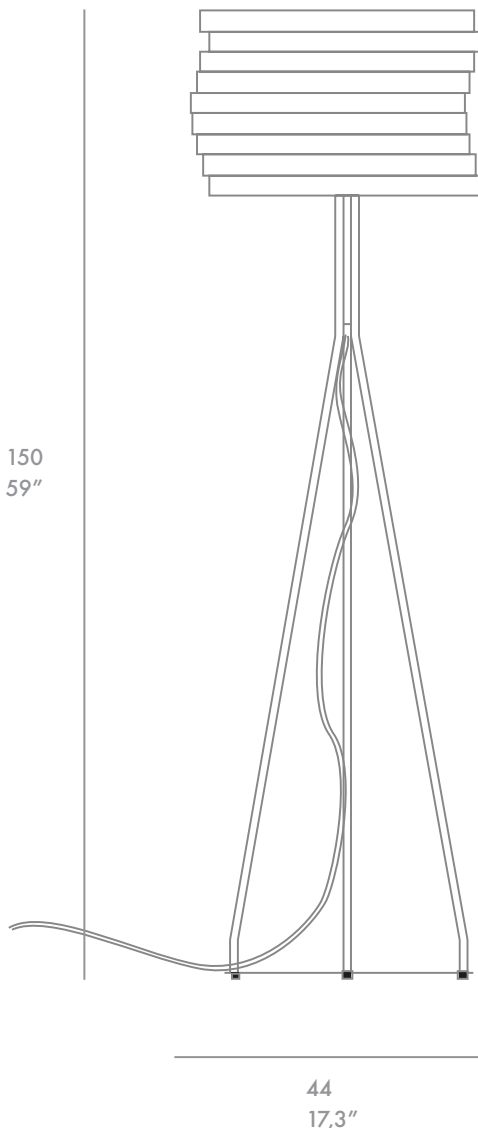

Lighting for domestic use.

Do not store or keep under extreme temperatures during long periods of time.

Do not handle the electrical material more than the necessary for installation of the fixture.

The installation must be done by specialized technical team.

Do not use bulbs with superior voltage as recommended by the manufacture.

For its cleaning, use only a soft cloth moistened with a mild soap solution. Do not use ammonia products, solvents or abrasives.

Do not use products such as air freshener that may contain alcoholic base.

Iluminación para uso doméstico.

No almacenar ni exponer a condiciones extremas de humedad o durante periodos prolongados.

No manipular el material eléctrico de la luminaria más allá del especificado para su montaje.

La instalación debe realizarse por personal técnico especializado.

No utilizar bombillas de potencia superior a la recomendada por el fabricante.

Para su limpieza, utilizar un paño suave ligeramente humedecido con una solución jabonosa.

No utilizar productos amoniacales, disolventes ni abrasivos. No pulverizar directamente, ni arrojar sobre la superficie productos ambientales y/o de base alcohólica.