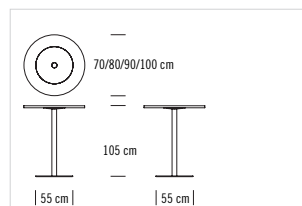

S 1123

Design James Irvine

Zum Barhocker S 123 H hat James Irvine passende Tische entwickelt. Sie sind formal zurückhaltend, robust und leicht zu pflegen - also bestens geeignet für den Objekt-bereich. Mit ihren unterschiedlichen Höhen, Plattenformen und Varianten der Tischoberflächen passen sie in jede Umgebung.

James Irvine has developed tables to match the barstool S 123 H. They are formally reserved, robust and easy to care for - and therefore perfectly suitable for the contract area. With their different heights, tabletop shapes and surface versions, they fit into any environment.

Tische in Standardhöhe von 75 cm, ein- oder zweisäulig. Tischplatten rund in vier, quadratisch in drei Größen. Zweisäulig mit rechteckigen oder gerundeten Tischplatten in drei Größen. Oberflächen in Buche, Ahorn, Esche, Black Cherry, Eiche und Nussbaum oder mit Schichtstoff. Säulen verchromt, Bodenplatten aus Edelstahl, Gleitfläche mit Filz.

Tables in standard height of 75 cm, one or two-column. Round tabletops available in four sizes, square tabletops available in three sizes. Two-column base with rectangular or rounded tabletops available in three sizes. Surfaces in beech, maple, ash, black cherry, oak and nut or with laminate. Columns chrome-plated, base plates stainless steel, bottom of base plate covered with felt.

Tischplatte / Tabletop

Furnier / Veneers

Schichtstoff / Laminate

Es stehen 140 Uni-Dekore sowie 40 Holzreproduktionen zur Verfügung.
140 plain-coloured decors and 40 wood reproductions are available.

Beize / Stain

Varianten / Variants

Maße / Measurements

S 1125