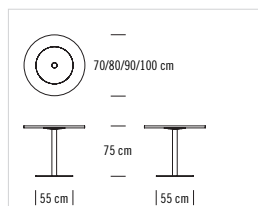

Maße / Measurements

S 1123