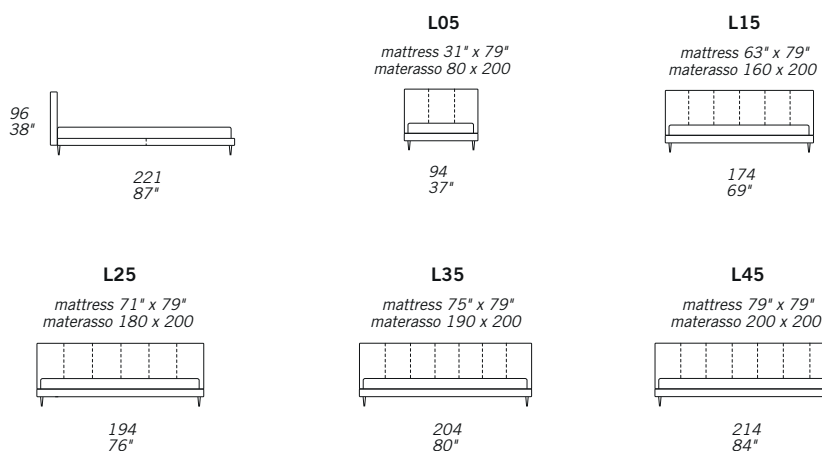

CLIO NIGHT

STANDARD FEATURES

- Hard wood frame.
- Headboard and base in polyurethane covered with wadding.
- Headboard height 96 cm - 38".
- Base height 30 cm - 12".
- Chrome legs height 18 cm - 7".
- Mattress not included in the price.
- European wooden slats.
- Stitching CUC 503.

CARATTERISTICHE STANDARD

- Struttura in legno e multistrato.
- Imbottitura testiera e base in poliuretano rivestito in falda.
- Altezza testiera 96 cm.
- Altezza base 30 cm.
- Piedi cromati altezza 18 cm.
- Materasso non incluso nel prezzo.
- Reti letto con doghe in legno.
- Cucitura CUC 503.

SPECIAL LENGTH: LUNGHEZZE SPECIALI:

Up to 10 cm + 8% - Up to 20 cm + 15%
Fino a 10 cm + 8% - Fino a 20 cm + 15%

NOTES

- Dimensions: the first figure shows sizes in centimeters, the second in inches.
- Pillows shown are not included in the price.

NOTE

- Dimensioni: la prima cifra indica i centimetri, la seconda cifra indica i pollici.
- I cuscini presenti in foto non sono compresi nel prezzo.

European sizes / Misure europee

American sizes / Misure americane